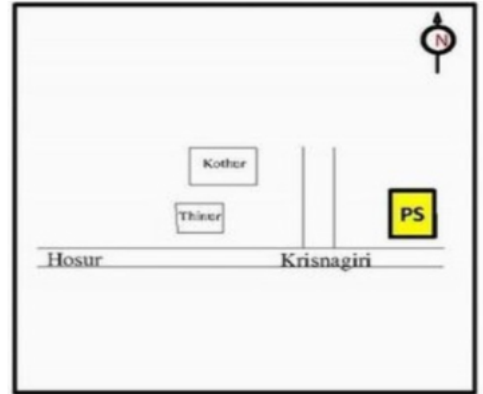

Google Map View

Polling Station Building Front View

Polling Station Front View

Cad View

Key MAP View

1	WYG0818393	பெயர் : கௌரம்மா - கணவர் பெயர்: வெங்கடரமணப்பா - வீட்டு எண் : 1 வயது : 63 பாலினம் : பெண்	Photo is available	2	WYG2385961	பெயர் : சுஜாதா தாயின் பெயர்: வெங்கடலக்ஷ்மி வீட்டு எண் : 1 வயது : 50 பாலினம் : பெண்	Photo is available	3	WYG0817890	பெயர் : சோபா - கணவர் பெயர்: கிருஷ்ணமூர்த்தி - வீட்டு எண் : 1 வயது : 39 பாலினம் : பெண்	Photo is available
4	WYG0817908	பெயர் : ஜோதி - கணவர் பெயர்: மஞ்சுநாத் - வீட்டு எண் : 1 வயது : 36 பாலினம் : பெண்	Photo is available	5	WYG0818195	பெயர் : கிரீஷ் வெ தந்தையின் பெயர்: வெங்கடசாமி வீட்டு எண் : 1 வயது : 34 பாலினம் : ஆண்	Photo is available	6	WYG1067289	பெயர் : முனியம்மா - கணவர் பெயர்: வெங்கடேஷ் - வீட்டு எண் : 1-5 வயது : 48 பாலினம் : பெண்	Photo is available
7	WYG0557975	பெயர் : சபரேஷ் - தந்தையின் பெயர்: வெங்கடேஷ் - வீட்டு எண் : 1-5 வயது : 36 பாலினம் : ஆண்	Photo is available	8	WYG1067248	பெயர் : வேணுகோபால் - தந்தையின் பெயர்: வெங்கடேஷ் - வீட்டு எண் : 1-5 வயது : 32 பாலினம் : ஆண்	Photo is available	9	WYG0021766	பெயர் : மணிபாரதி - கணவர் பெயர்: சுரேஷ் - வீட்டு எண் : 1-13 வயது : 41 பாலினம் : பெண்	Photo is available
10	WYG0818120	பெயர் : ராஜேந்திரன் - தந்தையின் பெயர்: சின்னப்பன் - வீட்டு எண் : 1-15 வயது : 41 பாலினம் : ஆண்	Photo is available	11	WYG0818708	பெயர் : உமா காந்தா - கணவர் பெயர்: ராஜேந்திரன் - வீட்டு எண் : 1-15 வயது : 37 பாலினம் : பெண்	Photo is available	12	FMS1263698	பெயர் : மாதையா - தந்தையின் பெயர்: வெங்கடேசப்பா - வீட்டு எண் : 1-19 வயது : 44 பாலினம் : ஆண்	Photo is available
13	WYG0819052	பெயர் : நாகராஜ் - தந்தையின் பெயர்: கிருஷ்ணப்பா - வீட்டு எண் : 1-20 வயது : 51 பாலினம் : ஆண்	Photo is available	14	WYG0817874	பெயர் : சூபா - கணவர் பெயர்: நாகராஜ் - வீட்டு எண் : 1-20 வயது : 43 பாலினம் : பெண்	Photo is available	15	WYG0977207	பெயர் : கோவிந்தராஜ் - தந்தையின் பெயர்: வெங்கடேசப்பா - வீட்டு எண் : 1-20 வயது : 32 பாலினம் : ஆண்	Photo is available
16	WYG2152916	பெயர் : அனிதா கணவர் பெயர்: வேணுகோபால் வீட்டு எண் : 1/21 வயது : 30 பாலினம் : பெண்	Photo is available	17	WYG1524768	பெயர் : சங்கீதா தந்தையின் பெயர்: முனிராஜ் வீட்டு எண் : 1/21 வயது : 25 பாலினம் : பெண்	Photo is available	18	WYG2379162	பெயர் : அகிலா கணவர் பெயர்: ராதாகிருஷ்ணன் வீட்டு எண் : 1/32-1 வயது : 25 பாலினம் : பெண்	Photo is available
19	WYG0819276	பெயர் : கோவிந்தராஜ் - தந்தையின் பெயர்: திம்மராயப்பா - வீட்டு எண் : 1-39 வயது : 41 பாலினம் : ஆண்	Photo is available	20	WYG0818583	பெயர் : சரோஜ ஜி கணவர் பெயர்: கோவிந்தராஜ் - வீட்டு எண் : 1-39 வயது : 38 பாலினம் : பெண்	Photo is available	21	WYG0022095	பெயர் : பூனிவாசலு - தந்தையின் பெயர்: நாராயணன் - வீட்டு எண் : 1-42 வயது : 50 பாலினம் : ஆண்	Photo is available
22	WYG0723916	பெயர் : ஷஷிகளா - தந்தையின் பெயர்: முனிராஜ் - வீட்டு எண் : 1-42 வயது : 35 பாலினம் : பெண்	Photo is available	23	WYG1416866	பெயர் : கிரிஜா - தந்தையின் பெயர்: நாகபூஷ்ணம் - வீட்டு எண் : 1-43 வயது : 31 பாலினம் : பெண்	Photo is available	24	WYG0817882	பெயர் : வெங்கடலட்சுமி - கணவர் பெயர்: ராஜப்பா - வீட்டு எண் : 1-47 வயது : 37 பாலினம் : பெண்	Photo is available
25	WYG0818203	பெயர் : சந்திர சேகர் - தந்தையின் பெயர்: நாராயணப்பா - வீட்டு எண் : 1-47 வயது : 32 பாலினம் : ஆண்	Photo is available	26	WYG1272491	பெயர் : கோபால் - தந்தையின் பெயர்: நாராயணப்பா - வீட்டு எண் : 1-47 வயது : 30 பாலினம் : ஆண்	Photo is available	27	WYG1325893	பெயர் : தமிழ்செல்வி - கணவர் பெயர்: சந்திரசேகர் - வீட்டு எண் : 1-47 வயது : 28 பாலினம் : பெண்	Photo is available
28	WYG0723775	பெயர் : சுனந்தா - கணவர் பெயர்: முனிராஜ் - வீட்டு எண் : 1-62 வயது : 33 பாலினம் : பெண்	Photo is available	29	WYG1160464	பெயர் : செளந்தர்யா - கணவர் பெயர்: வேணுகோபால் - வீட்டு எண் : 1-62 வயது : 31 பாலினம் : பெண்	Photo is available	30	WYG1244490	பெயர் : ரகு - தந்தையின் பெயர்: ராமசந்திரன் - வீட்டு எண் : 1-66 வயது : 29 பாலினம் : ஆண்	Photo is available