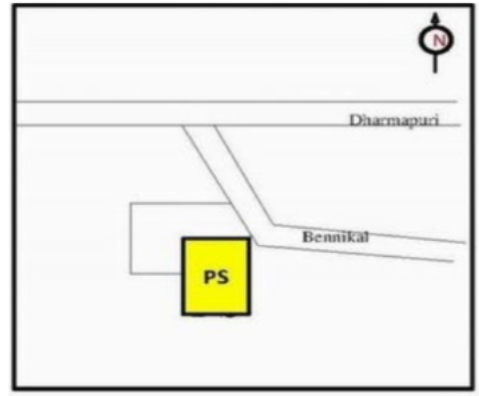

Key MAP View