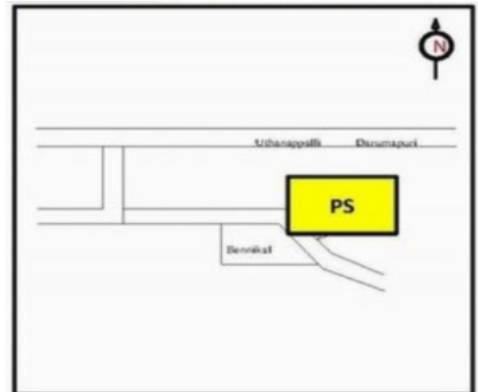

Google Map View

Polling Station Building Front View

Polling Station Front View

Cad View

Key MAP View

சட்டமன்றத் தொகுதியின் எண் மற்றும் பெயர் : 54-வேப்பனஹள்ளி  
பிரிவு எண் மற்றும் பெயர் 1-சானமாவு (வ.கி) மற்றும் (ஊ), உப்பராதமாதபள்ளி வார்டு2