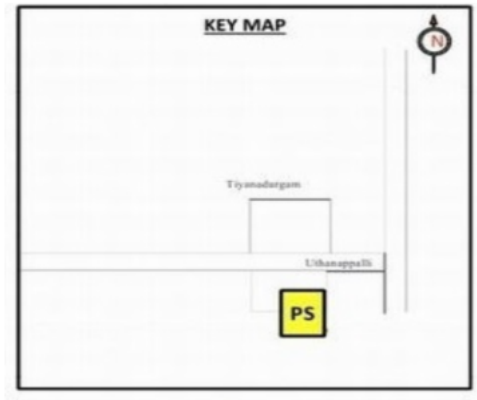

Key MAP View