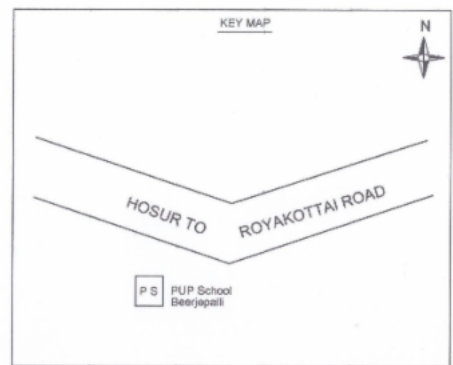

Cad View

Key MAP View