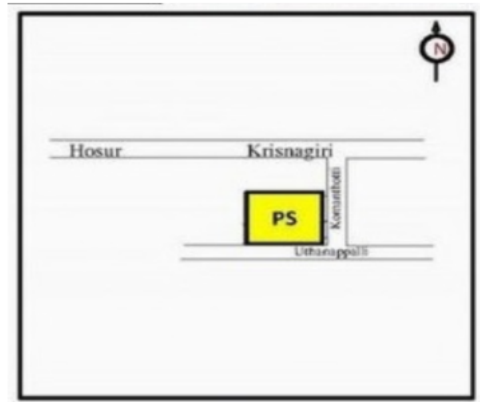

Google Map View

Polling Station Building Front View

Polling Station Front View

Cad View

Key MAP View

1	FMS1453034	பெயர் : ஜோதி கணவர் பெயர்: ஜீவாசெட்டி - வீட்டு எண் : 1 வயது : 66 பாலினம் : பெண்	Photo is available	2	WYG0823682	பெயர் : மஞ்சநாதன் - தந்தையின் பெயர்: பைரப்பா - வீட்டு எண் : 1 வயது : 49 பாலினம் : ஆண்	Photo is available	3	WYG0680629	பெயர் : நவீனகுமார் - தந்தையின் பெயர்: சூடப்பா - வீட்டு எண் : 1 வயது : 36 பாலினம் : ஆண்	Photo is available
4	WYG0823740	பெயர் : முரளி - தந்தையின் பெயர்: சக்காரலப்பா - வீட்டு எண் : 1 வயது : 34 பாலினம் : ஆண்	Photo is available	5	WYG1073774	பெயர் : பிரஜேஷ் - தந்தையின் பெயர்: வீராரெட்டி - வீட்டு எண் : 1 வயது : 32 பாலினம் : ஆண்	Photo is available	6	WYG2277408	பெயர் : முரளி தந்தையின் பெயர்: ராஜப்பா - வீட்டு எண் : 1 வயது : 25 பாலினம் : ஆண்	Photo is available
7	FMS5740303	பெயர் : பேபிஅம்மா - கணவர் பெயர்: கிருஷ்ணசெட்டி - வீட்டு எண் : 1-1 வயது : 76 பாலினம் : பெண்	Photo is available	8	FMS5740311	பெயர் : கனேஷ் - தந்தையின் பெயர்: கிருஷ்ணசெட்டி - வீட்டு எண் : 1-1 வயது : 51 பாலினம் : ஆண்	Photo is available	9	FMS5740345	பெயர் : உஷா - கணவர் பெயர்: கனேஷ் - வீட்டு எண் : 1-1 வயது : 46 பாலினம் : பெண்	Photo is available
10	WYG2583607	பெயர் : பாவேல்குமார் தந்தையின் பெயர்: ராமசந்திரன் டி வீட்டு எண் : 1/1 வயது : 22 பாலினம் : ஆண்	Photo is available	11	WYG1073386	பெயர் : சண்முகம் - தந்தையின் பெயர்: கிருஷ்ணமூர்த்தி - வீட்டு எண் : 1-2 வயது : 30 பாலினம் : ஆண்	Photo is available	12	WYG1485978	பெயர் : லோகேஷ் தந்தையின் பெயர்: சிவப்பா வீட்டு எண் : 1/2 வயது : 25 பாலினம் : ஆண்	Photo is available
13	WYG0024992	பெயர் : ஜெயந்தி - கணவர் பெயர்: சோமசுந்தரம் - வீட்டு எண் : 1-3 வயது : 42 பாலினம் : பெண்	Photo is available	14	WYG2236586	பெயர் : வள்ளி தந்தையின் பெயர்: வாஜ்ஜிராசெட்டி வீட்டு எண் : 1/4 வயது : 39 பாலினம் : பெண்	Photo is available	15	WYG0680645	பெயர் : பாஸ்கர் - தந்தையின் பெயர்: வஜ்ஜிரசெட்டி - வீட்டு எண் : 1-4 வயது : 34 பாலினம் : ஆண்	Photo is available
16	WYG1193721	பெயர் : சங்கீதா - கணவர் பெயர்: பாஸ்கர் - வீட்டு எண் : 1-4-85 வயது : 30 பாலினம் : பெண்	Photo is available	17	WYG0025007	பெயர் : முனிரத்தினம்மா - கணவர் பெயர்: முனியப்பா - வீட்டு எண் : 1-4A வயது : 75 பாலினம் : பெண்	Photo is available	18	WYG0823815	பெயர் : லட்சுமம்மா - கணவர் பெயர்: மாரப்பா - வீட்டு எண் : 1-4B வயது : 33 பாலினம் : பெண்	Photo is available
19	WYG1073246	பெயர் : நாகராஜ் - தந்தையின் பெயர்: முத்தப்பா - வீட்டு எண் : 1-4c வயது : 32 பாலினம் : ஆண்	Photo is available	20	WYG1161595	பெயர் : சுரேஷ் - தந்தையின் பெயர்: முத்தப்பா - வீட்டு எண் : 1-4C வயது : 30 பாலினம் : ஆண்	Photo is available	21	WYG1702067	பெயர் : ராஜண்ணன் - தந்தையின் பெயர்: வெங்கட்டப்பா - வீட்டு எண் : 1-5 வயது : 69 பாலினம் : ஆண்	Photo is available
22	WYG2243715	பெயர் : காந்தம்மா கணவர் பெயர்: பில்லப்பா வீட்டு எண் : 1/5 வயது : 61 பாலினம் : பெண்	Photo is available	23	WYG1702075	பெயர் : சீனிவாசன் - தந்தையின் பெயர்: வெங்கடேசப்பா - வீட்டு எண் : 1-5 வயது : 56 பாலினம் : ஆண்	Photo is available	24	FMS1453737	பெயர் : கீதா - கணவர் பெயர்: சீனிவாசன் - வீட்டு எண் : 1-5 வயது : 48 பாலினம் : பெண்	Photo is available
25	WYG1522127	பெயர் : சந்திரவேகர் இதரர் பெயர்: நந்ஜம்மா வீட்டு எண் : 1/5 வயது : 33 பாலினம் : ஆண்	Photo is available	26	FMS5817564	பெயர் : விநாயகவதி - தந்தையின் பெயர்: முனியப்பா - வீட்டு எண் : 1-8 வயது : 44 பாலினம் : ஆண்	Photo is available	27	FMS5817572	பெயர் : நாகவேணி - கணவர் பெயர்: விநாயகவதி - வீட்டு எண் : 1-8 வயது : 40 பாலினம் : பெண்	Photo is available
28	WYG0025015	பெயர் : நாராயணன் தந்தையின் பெயர்: முனியப்பா - வீட்டு எண் : 1-8 வயது : 40 பாலினம் : ஆண்	Photo is available	29	WYG1073238	பெயர் : தனலட்சுமி - கணவர் பெயர்: நாராயணன் - வீட்டு எண் : 1-8 வயது : 31 பாலினம் : பெண்	Photo is available	30	WYG1193713	பெயர் : சோமசுந்தரம் - தந்தையின் பெயர்: ராமசெட்டி - வீட்டு எண் : 1-9 வயது : 46 பாலினம் : ஆண்	Photo is available