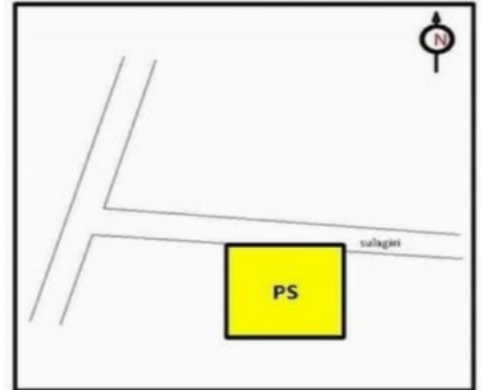

Google Map View

Polling Station Building Front View

Polling Station Front View

Cad View

Key MAP View

சட்டமன்றத் தொகுதியின் எண் மற்றும் பெயர் : 54-வேப்பனஹள்ளி பிரிவு எண் மற்றும் பெயர் 1-துப்புகாணப்பள்ளி (வ.கி) மற்றும் (ஊ), குருபரபள்ளி வார்டு 1 2