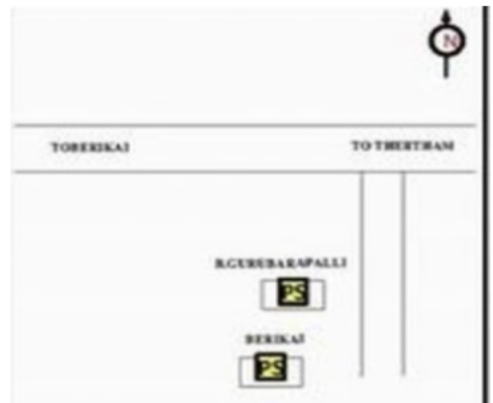

Key MAP View