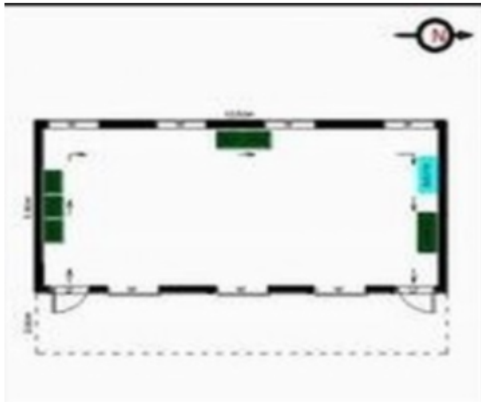

Google Map View

Polling Station Building Front View

Polling Station Front View

Cad View

Key MAP View

சட்டமன்றத் தொகுதியின் எண் மற்றும் பெயர் : 55-ஓசூர் -
பிரிவு எண் மற்றும் பெயர் -1-நந்திமங்கலம் (வ.கி) மற்றும் (ஊ), பெருமாள்பள்ளி வார்டு 2