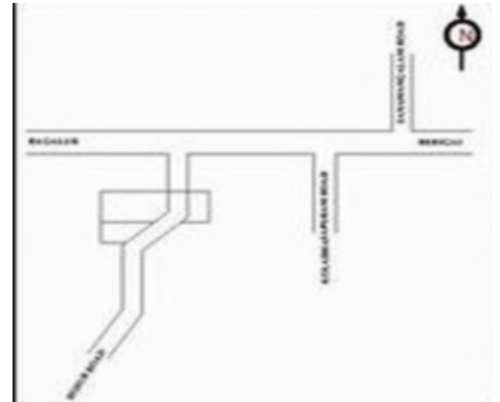

Google Map View

Polling Station Building Front View

Polling Station Front View

Cad View

Key MAP View

சட்டமன்றத் தொகுதியின் எண் மற்றும் பெயர் : 55-ஓசூர் -
பிரிவு எண் மற்றும் பெயர் -1-நந்திமங்கலம் (வ.கி) மற்றும் (ஊ), பெருமாள்பள்ளி வார்டு 2