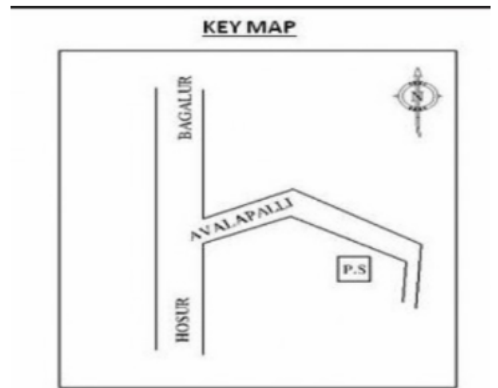

Cad View

Key MAP View