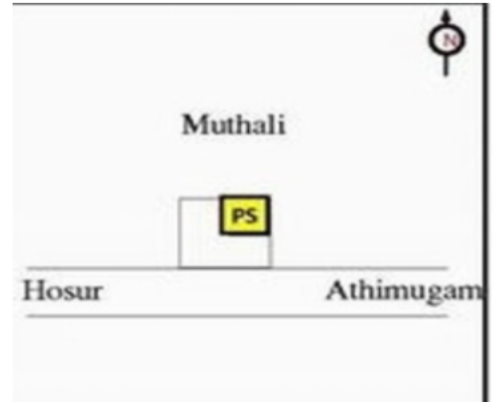

Google Map View

Polling Station Building Front View

Polling Station Front View

Cad View

Key MAP View

1 பெயர் : வெங்கடேஷ் - தந்தையின் பெயர்: திம்மராயப்பா - வீட்டு எண் : 1 வயது : 32 பாலினம் : ஆண்	ZBC1323609 Photo is available	2 பெயர் : ஆர்த்தி கணவர் பெயர்: அனில் வீட்டு எண் : 1-136-1 வயது : 22 பாலினம் : பெண்	ZBC3717972 Photo is available	3 பெயர் : லோகேஷ் தந்தையின் பெயர்: குருமூர்த்தி வீட்டு எண் : 1/159 வயது : 32 பாலினம் : ஆண்	ZBC3851441 Photo is available
4 பெயர் : திரிவேணி - கணவர் பெயர்: லோகேஷ் - வீட்டு எண் : 1-159-1-52 வயது : 30 பாலினம் : பெண்	ZBC2382208 Photo is available	5 பெயர் : நாகராஜ் - தந்தையின் பெயர்: பெத்தண்ணா - வீட்டு எண் : 1-232 வயது : 49 பாலினம் : ஆண்	ZBC1193036 Photo is available	6 பெயர் : ரூபா - கணவர் பெயர்: நாகராஜ் - வீட்டு எண் : 1-232 வயது : 43 பாலினம் : பெண்	ZBC1193028 Photo is available
7 பெயர் : பவித்ரா தந்தையின் பெயர்: லட்சுமி நாராயணா வீட்டு எண் : 2-287 வயது : 23 பாலினம் : பெண்	ZBC3276623 Photo is available	8 பெயர் : மது - தந்தையின் பெயர்: முனிராஜ் - வீட்டு எண் : 4 வயது : 27 பாலினம் : ஆண்	ZBC2382299 Photo is available	9 பெயர் : சிவா தந்தையின் பெயர்: திம்மராயப்பா வீட்டு எண் : 4/19 வயது : 28 பாலினம் : ஆண்	ZBC3545811 Photo is available
10 பெயர் : அனுஷா தந்தையின் பெயர்: சம்பங்கி வீட்டு எண் : 4-99 வயது : 24 பாலினம் : பெண்	ZBC3276714 Photo is available	11 பெயர் : முனிராஜ் - தந்தையின் பெயர்: முனிவெங்கடப்பா - வீட்டு எண் : 4-100 வயது : 32 பாலினம் : ஆண்	ZBC1323617 Photo is available	12 பெயர் : மல்லிகா - கணவர் பெயர்: மஞ்சுநாத் ராஜ் - வீட்டு எண் : 4-101-A வயது : 34 பாலினம் : பெண்	ZBC1537646 Photo is available
13 பெயர் : வெங்கடேஷ் தந்தையின் பெயர்: மாதப்பா வீட்டு எண் : 4/125 வயது : 45 பாலினம் : ஆண்	ZBC3891579 Photo is available	14 பெயர் : இராம் குமார் தந்தையின் பெயர்: வெங்கடேஷ் வீட்டு எண் : 4/125 வயது : 22 பாலினம் : ஆண்	ZBC3717675 Photo is available	15 பெயர் : மூணிரத்தன்மா தந்தையின் பெயர்: சுமூம்பா வீட்டு எண் : 4/132 வயது : 46 பாலினம் : பெண்	ZBC2710275 Photo is available
16 பெயர் : ஆஷா சு மு தந்தையின் பெயர்: சூழும்பா வீட்டு எண் : 4/132 அடூர் வயது : 20 பாலினம் : பெண்	ZBC3934569 Photo is available	17 பெயர் : வேணு தந்தையின் பெயர்: முனிகிருஷ்ணப்பா வீட்டு எண் : 4-146 வயது : 24 பாலினம் : ஆண்	ZBC3276839 Photo is available	18 பெயர் : பவித்ரா கணவர் பெயர்: முனிராஜ் வீட்டு எண் : 4/147 வயது : 22 பாலினம் : பெண்	ZBC3717766 Photo is available
19 பெயர் : முனிராஜ் - தந்தையின் பெயர்: லிங்கப்பா - வீட்டு எண் : 4-160 வயது : 60 பாலினம் : ஆண்	ZBC0050120 Photo is available	20 பெயர் : முருகேஷ் - தந்தையின் பெயர்: நாராயணப்பா - வீட்டு எண் : 4-188 வயது : 40 பாலினம் : ஆண்	ZBC1721802 Photo is available	21 பெயர் : சில்பா - கணவர் பெயர்: முனிராஜ் - வீட்டு எண் : 4-217 வயது : 31 பாலினம் : பெண்	ZBC1537570 Photo is available
22 பெயர் : நவீன்குமார் - தந்தையின் பெயர்: நாராயண் - வீட்டு எண் : 4-223 வயது : 36 பாலினம் : ஆண்	ZBC0050211 Photo is available	23 பெயர் : நாராயணா - தந்தையின் பெயர்: சீனப்பா - வீட்டு எண் : 4-230 வயது : 57 பாலினம் : ஆண்	ZBC2883098 Photo is available	24 பெயர் : ஜெமுனா - கணவர் பெயர்: நாராயணா - வீட்டு எண் : 4-230 வயது : 55 பாலினம் : பெண்	ZBC2883106 Photo is available
25 பெயர் : சைலா - கணவர் பெயர்: பட்டாபி - வீட்டு எண் : 4-232 வயது : 48 பாலினம் : பெண்	ZBC0050229 Photo is available	26 பெயர் : ராத்மா கணவர் பெயர்: எல்லப்பா வீட்டு எண் : 4-234 வயது : 39 பாலினம் : பெண்	ZBC0050146 Photo is available	27 பெயர் : பாலாஜி தந்தையின் பெயர்: லகுமய்யா வீட்டு எண் : 4/235 வயது : 24 பாலினம் : ஆண்	ZBC3274644 Photo is available
28 பெயர் : சுதாகர் - தாயின் பெயர்: ராத்மா - வீட்டு எண் : 4-237 வயது : 42 பாலினம் : ஆண்	ZBC0050203 Photo is available	29 பெயர் : விவேகானந்த தந்தையின் பெயர்: ஸ்ரீனிவாஸ் வீட்டு எண் : 4/240 வயது : 23 பாலினம் : ஆண்	ZBC3274503 Photo is available	30 பெயர் : வேணு தந்தையின் பெயர்: ஸ்ரீநிவாசன் வீட்டு எண் : 4/240 வயது : 22 பாலினம் : ஆண்	ZBC3562667 Photo is available