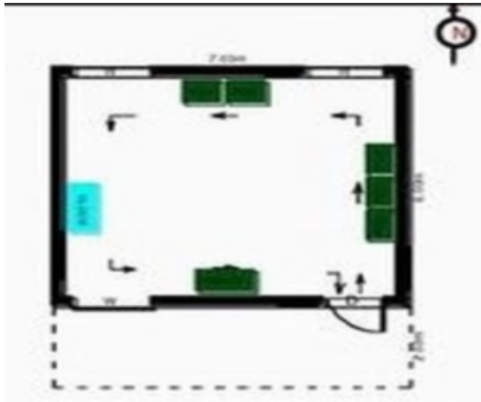

Google Map View

Polling Station Building Front View

Polling Station Front View

Cad View

Key MAP View

1 பெயர் : வெங்கடேஷ் - தந்தையின் பெயர்: திம்மராயப்பா - வீட்டு எண் : 1 வயது : 32 பாலினம் : ஆண்	ZBC1323609 Photo is available	2 பெயர் : ஆர்த்தி கணவர் பெயர்: அனில் வீட்டு எண் : 1-136-1 வயது : 22 பாலினம் : பெண்	ZBC3717972 Photo is available	3 பெயர் : லோகேஷ் தந்தையின் பெயர்: குருமூர்த்தி வீட்டு எண் : 1/159 வயது : 32 பாலினம் : ஆண்	ZBC3851441 Photo is available
4 பெயர் : திரிவேணி - கணவர் பெயர்: லோகேஷ் - வீட்டு எண் : 1-159-1-52 வயது : 30 பாலினம் : பெண்	ZBC2382208 Photo is available	5 பெயர் : நாகராஜ் - தந்தையின் பெயர்: பெத்தண்ணா - வீட்டு எண் : 1-232 வயது : 49 பாலினம் : ஆண்	ZBC1193036 Photo is available	6 பெயர் : ரூபா - கணவர் பெயர்: நாகராஜ் - வீட்டு எண் : 1-232 வயது : 43 பாலினம் : பெண்	ZBC1193028 Photo is available
7 பெயர் : பவித்ரா தந்தையின் பெயர்: லட்சுமி நாராயணா வீட்டு எண் : 2-287 வயது : 23 பாலினம் : பெண்	ZBC3276623 Photo is available	8 பெயர் : மது - தந்தையின் பெயர்: முனிராஜ் - வீட்டு எண் : 4 வயது : 27 பாலினம் : ஆண்	ZBC2382299 Photo is available	9 பெயர் : சிவா தந்தையின் பெயர்: திம்மராயப்பா வீட்டு எண் : 4/19 வயது : 28 பாலினம் : ஆண்	ZBC3545811 Photo is available
10 பெயர் : அனுஷா தந்தையின் பெயர்: சம்பங்கி வீட்டு எண் : 4-99 வயது : 24 பாலினம் : பெண்	ZBC3276714 Photo is available	11 பெயர் : முனிராஜ் - தந்தையின் பெயர்: முனிவெங்கடப்பா - வீட்டு எண் : 4-100 வயது : 32 பாலினம் : ஆண்	ZBC1323617 Photo is available	12 பெயர் : மல்லிகா - கணவர் பெயர்: மஞ்சுநாத் ராஜ் - வீட்டு எண் : 4-101-A வயது : 34 பாலினம் : பெண்	ZBC1537646 Photo is available
13 பெயர் : வெங்கடேஷ் தந்தையின் பெயர்: மாதப்பா வீட்டு எண் : 4/125 வயது : 45 பாலினம் : ஆண்	ZBC3891579 Photo is available	14 பெயர் : இராம் குமார் தந்தையின் பெயர்: வெங்கடேஷ் வீட்டு எண் : 4/125 வயது : 22 பாலினம் : ஆண்	ZBC3717675 Photo is available	15 பெயர் : மூணிரத்தன்மா தந்தையின் பெயர்: சுமூம்பா வீட்டு எண் : 4/132 வயது : 46 பாலினம் : பெண்	ZBC2710275 Photo is available
16 பெயர் : ஆஷா சு மு தந்தையின் பெயர்: சூழும்பா வீட்டு எண் : 4/132 அடூர் வயது : 20 பாலினம் : பெண்	ZBC3934569 Photo is available	17 பெயர் : வேணு தந்தையின் பெயர்: முனிகிருஷ்ணப்பா வீட்டு எண் : 4-146 வயது : 24 பாலினம் : ஆண்	ZBC3276839 Photo is available	18 பெயர் : பவித்ரா கணவர் பெயர்: முனிராஜ் வீட்டு எண் : 4/147 வயது : 22 பாலினம் : பெண்	ZBC3717766 Photo is available
19 பெயர் : முனிராஜ் - தந்தையின் பெயர்: லிங்கப்பா - வீட்டு எண் : 4-160 வயது : 60 பாலினம் : ஆண்	ZBC0050120 Photo is available	20 பெயர் : முருகேஷ் - தந்தையின் பெயர்: நாராயணப்பா - வீட்டு எண் : 4-188 வயது : 40 பாலினம் : ஆண்	ZBC1721802 Photo is available	21 பெயர் : சில்பா - கணவர் பெயர்: முனிராஜ் - வீட்டு எண் : 4-217 வயது : 31 பாலினம் : பெண்	ZBC1537570 Photo is available
22 பெயர் : நவீன்குமார் - தந்தையின் பெயர்: நாராயண் - வீட்டு எண் : 4-223 வயது : 36 பாலினம் : ஆண்	ZBC0050211 Photo is available	23 பெயர் : நாராயணா - தந்தையின் பெயர்: சீனப்பா - வீட்டு எண் : 4-230 வயது : 57 பாலினம் : ஆண்	ZBC2883098 Photo is available	24 பெயர் : ஜெமுனா - கணவர் பெயர்: நாராயணா - வீட்டு எண் : 4-230 வயது : 55 பாலினம் : பெண்	ZBC2883106 Photo is available
25 பெயர் : சைலா - கணவர் பெயர்: பட்டாபி - வீட்டு எண் : 4-232 வயது : 48 பாலினம் : பெண்	ZBC0050229 Photo is available	26 பெயர் : ராத்மா கணவர் பெயர்: எல்லப்பா வீட்டு எண் : 4-234 வயது : 39 பாலினம் : பெண்	ZBC0050146 Photo is available	27 பெயர் : பாலாஜி தந்தையின் பெயர்: லகுமய்யா வீட்டு எண் : 4/235 வயது : 24 பாலினம் : ஆண்	ZBC3274644 Photo is available
28 பெயர் : சுதாகர் - தாயின் பெயர்: ராத்மா - வீட்டு எண் : 4-237 வயது : 42 பாலினம் : ஆண்	ZBC0050203 Photo is available	29 பெயர் : விவேகானந்த தந்தையின் பெயர்: ஸ்ரீனிவாஸ் வீட்டு எண் : 4/240 வயது : 23 பாலினம் : ஆண்	ZBC3274503 Photo is available	30 பெயர் : வேணு தந்தையின் பெயர்: ஸ்ரீநிவாசன் வீட்டு எண் : 4/240 வயது : 22 பாலினம் : ஆண்	ZBC3562667 Photo is available