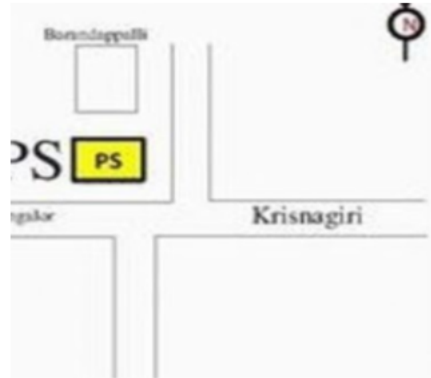

Key MAP View