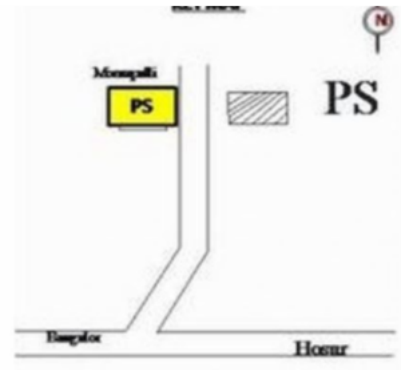

Key MAP View