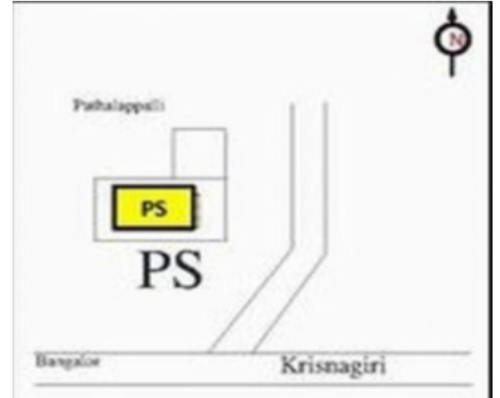

Key MAP View