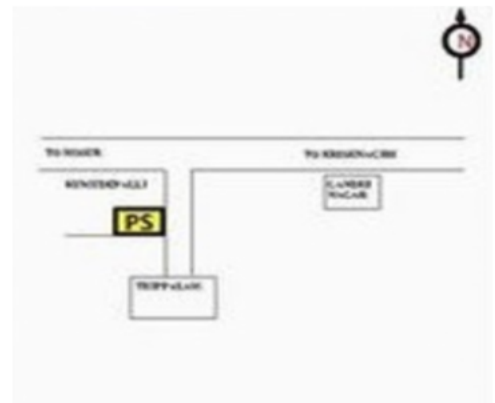

Key MAP View