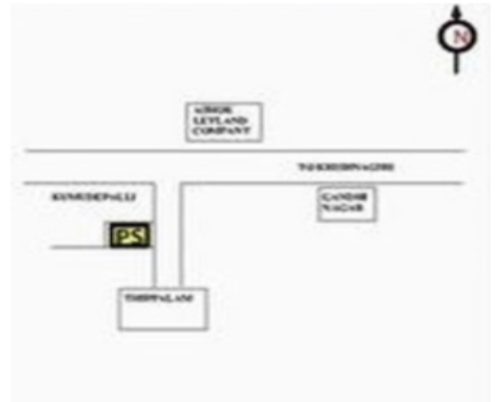

Key MAP View