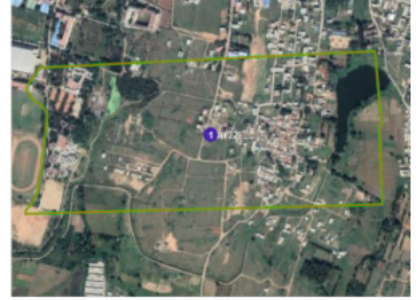

3. வாக்குச் சாவடியின் விவரங்கள்

வாக்குச் சாவடியின் எண் மற்றும் பெயர் : 158 - ஊராட்சி ஒன்றிய நடுநிலைபள்ளி (தெலுங்கு) குழுதேப்பள்ளி- 635109, கிழக்கு பார்த்த மத்திய பகுதி தெற்கு தாரசு கட்டிடம் வாக்குச் சாவடியின் முகவரி : ஊராட்சி ஒன்றிய நடுநிலைபள்ளி (தெலுங்கு) குழுதேப்பள்ளி, 635 109	வாக்குச் சாவடியின் வகைப்பாடு (ஆண்/பெண்/பொது)	பொது
	துணை வாக்குச் சாவடிகளின் எண்ணிக்கை :	0

4. வாக்காளர்களின் எண்ணிக்கை

தொடங்கும் வரிசை எண்	முடியும் வரிசை எண்.	நிகர வாக்காளர்களின் எண்ணிக்கை			
		ஆண்	பெண்	மூன்றாம் பாலினம்	மொத்தம்
1	659	348	310	0	658

கையொப்பம்

Nazri Naksha

Google Map View

Polling Station Building Front View