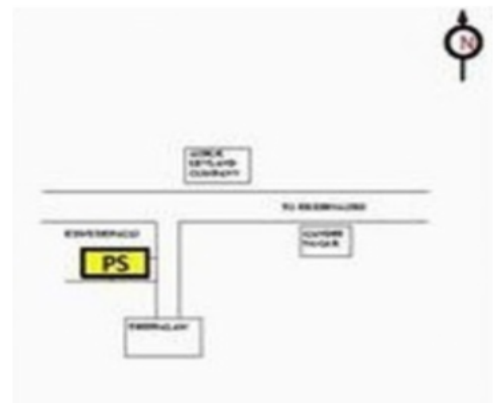

Key MAP View