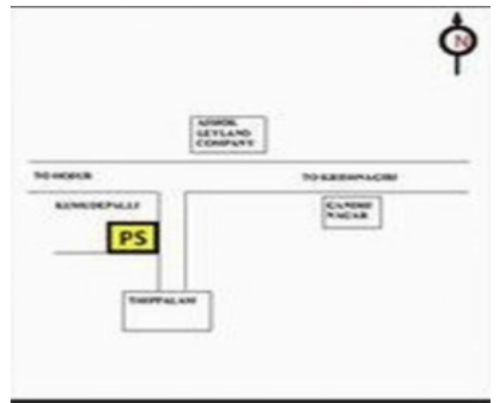

Key MAP View