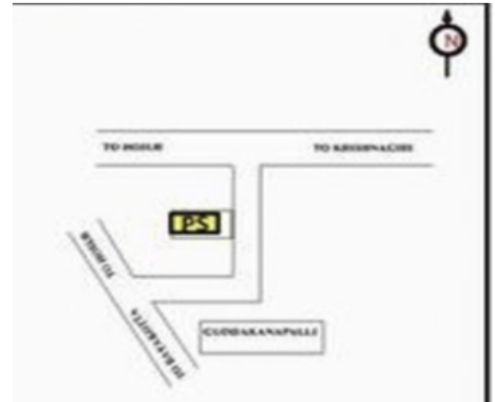

Google Map View

Polling Station Building Front View

Polling Station Front View

Cad View

Key MAP View

1	ZBC3498755	பெயர் : கரிஷ்ணப்ப தந்தையின் பெயர்: காளப்ப கௌட வீட்டு எண் : 0 வயது : 81 பாலினம் : ஆண்	Photo is available	2	ZBC3498763	பெயர் : ஸுலோசநம்மா கணவர் பெயர்: கிருஷ்ணப்பா வீட்டு எண் : 0 வயது : 66 பாலினம் : பெண்	Photo is available	3	ZBC3269040	பெயர் : சிவகுமார் தந்தையின் பெயர்: மாரப்பா வீட்டு எண் : 0 வயது : 34 பாலினம் : ஆண்	Photo is available
4	ZBC1056357	பெயர் : பாஞ்சாலி - கணவர் பெயர்: ரவி - வீட்டு எண் : 1 வயது : 53 பாலினம் : பெண்	Photo is available	5	ZBC1056837	பெயர் : வெங்கடேசப்பா - தந்தையின் பெயர்: கொலகப்பா - வீட்டு எண் : 1 வயது : 50 பாலினம் : ஆண்	Photo is available	6	ZBC1546845	பெயர் : சாதிக் பாஷா - தந்தையின் பெயர்: அப்துல் சமத் - வீட்டு எண் : 1 வயது : 50 பாலினம் : ஆண்	Photo is available
7	FMS5806542	பெயர் : நந்தகுமார் - தந்தையின் பெயர்: சுசீந்தரன் - வீட்டு எண் : 1 வயது : 45 பாலினம் : ஆண்	Photo is available	8	FMS5806583	பெயர் : முத்துவேல் - தந்தையின் பெயர்: முனியப்பா - வீட்டு எண் : 1 வயது : 40 பாலினம் : ஆண்	Photo is available	9	FMS5821830	பெயர் : காயத்திரி - தந்தையின் பெயர்: நாராயணப்பா - வீட்டு எண் : 1 வயது : 40 பாலினம் : பெண்	Photo is available
10	ZBC1943463	பெயர் : வெங்கடேசன் டி திருப்பதி தந்தையின் பெயர்: திருப்பதியப்பா - வீட்டு எண் : 1 வயது : 39 பாலினம் : ஆண்	Photo is available	11	ZBC1943455	பெயர் : ஸ்வேதா -- கணவர் பெயர்: பிரகாஷ் - வீட்டு எண் : 1 வயது : 37 பாலினம் : பெண்	Photo is available	12	ZBC1056597	பெயர் : முரளி - தந்தையின் பெயர்: வெங்கடேசப்பா - வீட்டு எண் : 1 வயது : 34 பாலினம் : ஆண்	Photo is available
13	ZBC2728327	பெயர் : நளினி கணவர் பெயர்: ஓபலேஷ் வீட்டு எண் : 01 வயது : 34 பாலினம் : பெண்	Photo is available	14	ZBC2080307	பெயர் : வேலு கோபால் - தாயின் பெயர்: ருக்மணியம்மா - வீட்டு எண் : 1 வயது : 29 பாலினம் : ஆண்	Photo is available	15	ZBC2728335	பெயர் : ரம்யா தந்தையின் பெயர்: மூணிராஜூ வீட்டு எண் : 01 வயது : 29 பாலினம் : பெண்	Photo is available
16	ZBC3118254	பெயர் : சாதிக் தந்தையின் பெயர்: பாஷா வீட்டு எண் : 001 வயது : 24 பாலினம் : ஆண்	Photo is available	17	ZBC3774528	பெயர் : அஷோக் ரகு தந்தையின் பெயர்: ஜெயராம் வீட்டு எண் : 1 வயது : 22 பாலினம் : பெண்	Photo is available	18	ZBC2911238	பெயர் : மங்கம்மா - கணவர் பெயர்: நஞ்சுண்டப்பா - வீட்டு எண் : 1-1-169 வயது : 56 பாலினம் : பெண்	Photo is available
19	ZBC0060012	பெயர் : நாகவேணி - கணவர் பெயர்: மணிகண்டன் - வீட்டு எண் : 1-2 வயது : 42 பாலினம் : பெண்	Photo is available	20	ZBC0060004	பெயர் : மணிகண்டன் - தந்தையின் பெயர்: சுப்ரமணியம் - வீட்டு எண் : 1-2 வயது : 40 பாலினம் : ஆண்	Photo is available	21	FMS3058906	பெயர் : ராஜகோபால் - தந்தையின் பெயர்: முனியன் - வீட்டு எண் : 1-2A வயது : 58 பாலினம் : ஆண்	Photo is available
22	ZBC2911246	பெயர் : தியாகராஜா - தந்தையின் பெயர்: ராமய்யா - வீட்டு எண் : 1-3 வயது : 63 பாலினம் : ஆண்	Photo is available	23	ZBC2911253	பெயர் : ராஜலட்சுமி - கணவர் பெயர்: தியாகராஜா - வீட்டு எண் : 1-3 வயது : 51 பாலினம் : பெண்	Photo is available	24	ZBC1143395	பெயர் : முனிசாமி ஆச்சாரி - தந்தையின் பெயர்: கோபாலாசாரி - வீட்டு எண் : 1-3 வயது : 36 பாலினம் : ஆண்	Photo is available
25	ZBC0780346	பெயர் : உதயகுமார் - தந்தையின் பெயர்: தியாகராஜா - வீட்டு எண் : 1-3 வயது : 34 பாலினம் : ஆண்	Photo is available	26	ZBC2911261	பெயர் : அஷ்வத்நாராயணன் - தந்தையின் பெயர்: ராமய்யா - வீட்டு எண் : 1-4 வயது : 57 பாலினம் : ஆண்	Photo is available	27	ZBC2911279	பெயர் : சசிகலா - கணவர் பெயர்: அஷ்வத்நாராயணன் - வீட்டு எண் : 1-4 வயது : 51 பாலினம் : பெண்	Photo is available
28	ZBC2911287	பெயர் : குர்ரப்பா - தந்தையின் பெயர்: ராமய்யா - வீட்டு எண் : 1-5 வயது : 71 பாலினம் : ஆண்	Photo is available	29	ZBC2911295	பெயர் : சாவித்ரம்மா - கணவர் பெயர்: குர்ரப்பா - வீட்டு எண் : 1-5 வயது : 66 பாலினம் : பெண்	Photo is available	30	FMS3060589	பெயர் : வெங்கடேஷ் - தந்தையின் பெயர்: குர்ரப்பா - வீட்டு எண் : 1-5 வயது : 47 பாலினம் : ஆண்	Photo is available