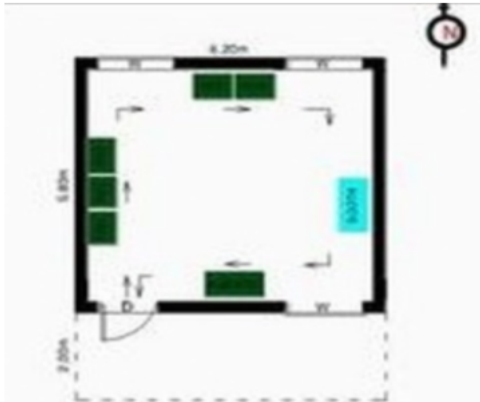

Google Map View

Polling Station Building Front View

Polling Station Front View

Cad View

Key MAP View

1	ZBC3498755	பெயர் : கரிஷ்ணப்ப தந்தையின் பெயர்: காளப்ப கௌட வீட்டு எண் : 0 வயது : 81 பாலினம் : ஆண்	Photo is available	2	ZBC3498763	பெயர் : ஸுலோசநம்மா கணவர் பெயர்: கிருஷ்ணப்பா வீட்டு எண் : 0 வயது : 66 பாலினம் : பெண்	Photo is available	3	ZBC3269040	பெயர் : சிவகுமார் தந்தையின் பெயர்: மாரப்பா வீட்டு எண் : 0 வயது : 34 பாலினம் : ஆண்	Photo is available
4	ZBC1056357	பெயர் : பாஞ்சாலி - கணவர் பெயர்: ரவி - வீட்டு எண் : 1 வயது : 53 பாலினம் : பெண்	Photo is available	5	ZBC1056837	பெயர் : வெங்கடேசப்பா - தந்தையின் பெயர்: கொலகப்பா - வீட்டு எண் : 1 வயது : 50 பாலினம் : ஆண்	Photo is available	6	ZBC1546845	பெயர் : சாதிக் பாஷா - தந்தையின் பெயர்: அப்துல் சமத் - வீட்டு எண் : 1 வயது : 50 பாலினம் : ஆண்	Photo is available
7	FMS5806542	பெயர் : நந்தகுமார் - தந்தையின் பெயர்: சுசீந்தரன் - வீட்டு எண் : 1 வயது : 45 பாலினம் : ஆண்	Photo is available	8	FMS5806583	பெயர் : முத்துவேல் - தந்தையின் பெயர்: முனியப்பா - வீட்டு எண் : 1 வயது : 40 பாலினம் : ஆண்	Photo is available	9	FMS5821830	பெயர் : காயத்திரி - தந்தையின் பெயர்: நாராயணப்பா - வீட்டு எண் : 1 வயது : 40 பாலினம் : பெண்	Photo is available
10	ZBC1943463	பெயர் : வெங்கடேசன் டி திருப்பதி தந்தையின் பெயர்: திருப்பதியப்பா - வீட்டு எண் : 1 வயது : 39 பாலினம் : ஆண்	Photo is available	11	ZBC1943455	பெயர் : ஸ்வேதா -- கணவர் பெயர்: பிரகாஷ் - வீட்டு எண் : 1 வயது : 37 பாலினம் : பெண்	Photo is available	12	ZBC1056597	பெயர் : முரளி - தந்தையின் பெயர்: வெங்கடேசப்பா - வீட்டு எண் : 1 வயது : 34 பாலினம் : ஆண்	Photo is available
13	ZBC2728327	பெயர் : நளினி கணவர் பெயர்: ஓபலேஷ் வீட்டு எண் : 01 வயது : 34 பாலினம் : பெண்	Photo is available	14	ZBC2080307	பெயர் : வேலு கோபால் - தாயின் பெயர்: ருக்மணியம்மா - வீட்டு எண் : 1 வயது : 29 பாலினம் : ஆண்	Photo is available	15	ZBC2728335	பெயர் : ரம்யா தந்தையின் பெயர்: மூணிராஜூ வீட்டு எண் : 01 வயது : 29 பாலினம் : பெண்	Photo is available
16	ZBC3118254	பெயர் : சாதிக் தந்தையின் பெயர்: பாஷா வீட்டு எண் : 001 வயது : 24 பாலினம் : ஆண்	Photo is available	17	ZBC3774528	பெயர் : அஷோக் ரகு தந்தையின் பெயர்: ஜெயராம் வீட்டு எண் : 1 வயது : 22 பாலினம் : பெண்	Photo is available	18	ZBC2911238	பெயர் : மங்கம்மா - கணவர் பெயர்: நஞ்சுண்டப்பா - வீட்டு எண் : 1-1-169 வயது : 56 பாலினம் : பெண்	Photo is available
19	ZBC0060012	பெயர் : நாகவேணி - கணவர் பெயர்: மணிகண்டன் - வீட்டு எண் : 1-2 வயது : 42 பாலினம் : பெண்	Photo is available	20	ZBC0060004	பெயர் : மணிகண்டன் - தந்தையின் பெயர்: சுப்ரமணியம் - வீட்டு எண் : 1-2 வயது : 40 பாலினம் : ஆண்	Photo is available	21	FMS3058906	பெயர் : ராஜகோபால் - தந்தையின் பெயர்: முனியன் - வீட்டு எண் : 1-2A வயது : 58 பாலினம் : ஆண்	Photo is available
22	ZBC2911246	பெயர் : தியாகராஜா - தந்தையின் பெயர்: ராமய்யா - வீட்டு எண் : 1-3 வயது : 63 பாலினம் : ஆண்	Photo is available	23	ZBC2911253	பெயர் : ராஜலட்சுமி - கணவர் பெயர்: தியாகராஜா - வீட்டு எண் : 1-3 வயது : 51 பாலினம் : பெண்	Photo is available	24	ZBC1143395	பெயர் : முனிசாமி ஆச்சாரி - தந்தையின் பெயர்: கோபாலாசாரி - வீட்டு எண் : 1-3 வயது : 36 பாலினம் : ஆண்	Photo is available
25	ZBC0780346	பெயர் : உதயகுமார் - தந்தையின் பெயர்: தியாகராஜா - வீட்டு எண் : 1-3 வயது : 34 பாலினம் : ஆண்	Photo is available	26	ZBC2911261	பெயர் : அஷ்வத்நாராயணன் - தந்தையின் பெயர்: ராமய்யா - வீட்டு எண் : 1-4 வயது : 57 பாலினம் : ஆண்	Photo is available	27	ZBC2911279	பெயர் : சசிகலா - கணவர் பெயர்: அஷ்வத்நாராயணன் - வீட்டு எண் : 1-4 வயது : 51 பாலினம் : பெண்	Photo is available
28	ZBC2911287	பெயர் : குர்ரப்பா - தந்தையின் பெயர்: ராமய்யா - வீட்டு எண் : 1-5 வயது : 71 பாலினம் : ஆண்	Photo is available	29	ZBC2911295	பெயர் : சாவித்ரம்மா - கணவர் பெயர்: குர்ரப்பா - வீட்டு எண் : 1-5 வயது : 66 பாலினம் : பெண்	Photo is available	30	FMS3060589	பெயர் : வெங்கடேஷ் - தந்தையின் பெயர்: குர்ரப்பா - வீட்டு எண் : 1-5 வயது : 47 பாலினம் : ஆண்	Photo is available