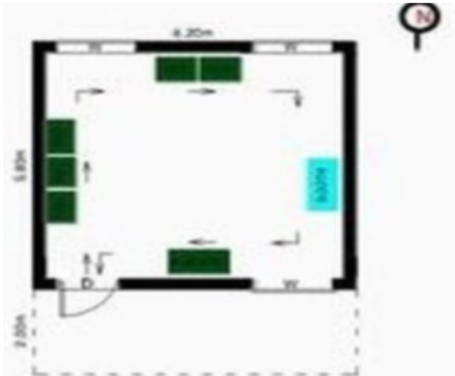

கையொப்பம்

Nazri Naksha

Google Map View

Polling Station Building Front View

Polling Station Front View

Cad View

Key MAP View

| | | | | | |
|--|----------------------------------|---|----------------------------------|--|----------------------------------|
| 1 பெயர் : முருகன் - தந்தையின் பெயர்: பெருமாள் - வீட்டு எண் : 1-184 வயது : 54 பாலினம் : ஆண் | ZBC2909695 Photo is available | 2 பெயர் : வள்ளியம்மா - கணவர் பெயர்: முருகன் - வீட்டு எண் : 1-184 வயது : 46 பாலினம் : பெண் | FMS1432434 Photo is available | 3 பெயர் : மோனிகா தந்தையின் பெயர்: முருகன் வீட்டு எண் : 1/184 வயது : 25 பாலினம் : பெண் | ZBC2561348 Photo is available |
| 4 பெயர் : சரளா தந்தையின் பெயர்: முருகன் வீட்டு எண் : 1/184 வயது : 22 பாலினம் : பெண் | ZBC3714805 Photo is available | 5 பெயர் : ஹரிஷ் தந்தையின் பெயர்: முருகன் வீட்டு எண் : 1/184 வயது : 20 பாலினம் : ஆண் | ZBC3715158 Photo is available | 6 பெயர் : மஞ்சளா - கணவர் பெயர்: தியாகராஜு - வீட்டு எண் : 1-185 வயது : 41 பாலினம் : பெண் | FMS3059797 Photo is available |
| 7 பெயர் : வெங்கடேஷ் - தந்தையின் பெயர்: ராமப்பா - வீட்டு எண் : 1-185C வயது : 32 பாலினம் : ஆண் | ZBC1734557 Photo is available | 8 பெயர் : ஹனுமப்பா - தந்தையின் பெயர்: முனிவெங்கடப்பா - வீட்டு எண் : 1-186 வயது : 83 பாலினம் : ஆண் | ZBC2909711 Photo is available | 9 பெயர் : பில்லம்மா - கணவர் பெயர்: ஹனுமப்பா - வீட்டு எண் : 1-186 வயது : 79 பாலினம் : பெண் | FMS1433515 Photo is available |
| 10 பெயர் : ராஜம்மா - கணவர் பெயர்: சாதப்பா - வீட்டு எண் : 1-186 வயது : 75 பாலினம் : பெண் | ZBC2909729 Photo is available | 11 பெயர் : நஞ்சண்டப்பா - தந்தையின் பெயர்: ஹனுமப்பா - வீட்டு எண் : 1-186 வயது : 51 பாலினம் : ஆண் | ZBC2909737 Photo is available | 12 பெயர் : சம்பத் குமார் - தந்தையின் பெயர்: சாதப்பா - வீட்டு எண் : 1-186 வயது : 40 பாலினம் : ஆண் | ZBC2623874 Photo is available |
| 13 பெயர் : விஜய லக்ஷ்மி கணவர் பெயர்: சம்பத் குமார் வீட்டு எண் : 1/186 வயது : 30 பாலினம் : பெண் | ZBC3267564 Photo is available | 14 பெயர் : ஜாய்பீன் - கணவர் பெயர்: அன்வர் - வீட்டு எண் : 1-187 வயது : 73 பாலினம் : பெண் | ZBC2909752 Photo is available | 15 பெயர் : அசேன் - தந்தையின் பெயர்: அன்வர் - வீட்டு எண் : 1-187 வயது : 39 பாலினம் : ஆண் | FMS5673785 Photo is available |
| 16 பெயர் : சுல்தான்பேகம் - கணவர் பெயர்: பாஷா - வீட்டு எண் : 1-188-1 வயது : 43 பாலினம் : பெண் | FMS3060175 Photo is available | 17 பெயர் : சுசீலம்மா - கணவர் பெயர்: மாரிமுத்தப்பா - வீட்டு எண் : 1-189 வயது : 73 பாலினம் : பெண் | ZBC2909778 Photo is available | 18 பெயர் : சக்திவேல் - தந்தையின் பெயர்: வெங்கடேஷ் - வீட்டு எண் : 1-189 வயது : 49 பாலினம் : ஆண் | ZBC1546795 Photo is available |
| 19 பெயர் : மஞ்சளா - கணவர் பெயர்: வேலு - வீட்டு எண் : 1-189 வயது : 40 பாலினம் : பெண் | FMS3061140 Photo is available | 20 பெயர் : சல்மா - கணவர் பெயர்: சாதிக் பாஷா - வீட்டு எண் : 1-190 வயது : 46 பாலினம் : பெண் | ZBC1734599 Photo is available | 21 பெயர் : ரீசுமா - தந்தையின் பெயர்: சாதிக் பாஷா - வீட்டு எண் : 1-190 வயது : 30 பாலினம் : பெண் | ZBC1735190 Photo is available |
| 22 பெயர் : முருகன் தந்தையின் பெயர்: பீம்சிங் வீட்டு எண் : 1/191 வயது : 47 பாலினம் : ஆண் | ZBC3318060 Photo is available | 23 பெயர் : ஆஷா மணி கணவர் பெயர்: மணி மணி வீட்டு எண் : 1/191 வயது : 28 பாலினம் : பெண் | ZBC3536760 Photo is available | 24 பெயர் : மணி அண்ணாதுரை தந்தையின் பெயர்: அண்ணாதுரை குப்புசாமி வீட்டு எண் : 1/191 வயது : 28 பாலினம் : ஆண் | ZBC3540192 Photo is available |
| 25 பெயர் : ஆஷா மணி கணவர் பெயர்: மணி அண்ணாதுரை வீட்டு எண் : 1/191 வயது : 27 பாலினம் : பெண் | ZBC3540184 Photo is available | 26 பெயர் : வெங்கடம்மா - கணவர் பெயர்: நாராயணப்பா - வீட்டு எண் : 1-192 வயது : 81 பாலினம் : பெண் | FMS5673801 Photo is available | 27 பெயர் : ஆஞ்சப்பா - தந்தையின் பெயர்: நாராயணப்பா - வீட்டு எண் : 1-192 வயது : 66 பாலினம் : ஆண் | FMS3059805 Photo is available |
| 28 பெயர் : ஆஞ்சம்மா - கணவர் பெயர்: ஆஞ்சப்பா - வீட்டு எண் : 1-192 வயது : 50 பாலினம் : பெண் | ZBC1546803 Photo is available | 29 பெயர் : மஞ்சு - தந்தையின் பெயர்: ஆஞ்சப்பா - வீட்டு எண் : 1-192 வயது : 33 பாலினம் : ஆண் | ZBC1341262 Photo is available | 30 பெயர் : திம்மக்கா - கணவர் பெயர்: பாலப்பா - வீட்டு எண் : 1-193 வயது : 79 பாலினம் : பெண் | ZBC2909802 Photo is available |