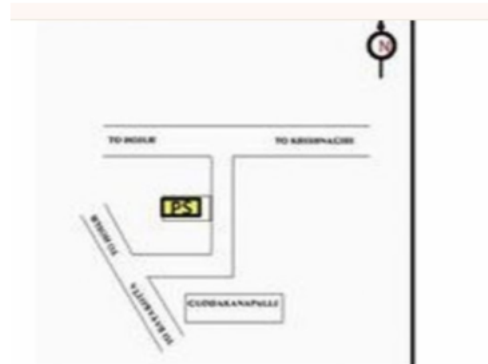

கையொப்பம்

Nazri Naksha

Google Map View

Polling Station Building Front View

Polling Station Front View

Cad View

Key MAP View

| | | | | | |
|--|----------------------------------|---|----------------------------------|--|----------------------------------|
| 1 பெயர் : முருகன் - தந்தையின் பெயர்: பெருமாள் - வீட்டு எண் : 1-184 வயது : 54 பாலினம் : ஆண் | ZBC2909695 Photo is available | 2 பெயர் : வள்ளியம்மா - கணவர் பெயர்: முருகன் - வீட்டு எண் : 1-184 வயது : 46 பாலினம் : பெண் | FMS1432434 Photo is available | 3 பெயர் : மோனிகா தந்தையின் பெயர்: முருகன் வீட்டு எண் : 1/184 வயது : 25 பாலினம் : பெண் | ZBC2561348 Photo is available |
| 4 பெயர் : சரளா தந்தையின் பெயர்: முருகன் வீட்டு எண் : 1/184 வயது : 22 பாலினம் : பெண் | ZBC3714805 Photo is available | 5 பெயர் : ஹரிஷ் தந்தையின் பெயர்: முருகன் வீட்டு எண் : 1/184 வயது : 20 பாலினம் : ஆண் | ZBC3715158 Photo is available | 6 பெயர் : மஞ்சளா - கணவர் பெயர்: தியாகராஜு - வீட்டு எண் : 1-185 வயது : 41 பாலினம் : பெண் | FMS3059797 Photo is available |
| 7 பெயர் : வெங்கடேஷ் - தந்தையின் பெயர்: ராமப்பா - வீட்டு எண் : 1-185C வயது : 32 பாலினம் : ஆண் | ZBC1734557 Photo is available | 8 பெயர் : ஹனுமப்பா - தந்தையின் பெயர்: முனிவெங்கடப்பா - வீட்டு எண் : 1-186 வயது : 83 பாலினம் : ஆண் | ZBC2909711 Photo is available | 9 பெயர் : பில்லம்மா - கணவர் பெயர்: ஹனுமப்பா - வீட்டு எண் : 1-186 வயது : 79 பாலினம் : பெண் | FMS1433515 Photo is available |
| 10 பெயர் : ராஜம்மா - கணவர் பெயர்: சாதப்பா - வீட்டு எண் : 1-186 வயது : 75 பாலினம் : பெண் | ZBC2909729 Photo is available | 11 பெயர் : நஞ்சண்டப்பா - தந்தையின் பெயர்: ஹனுமப்பா - வீட்டு எண் : 1-186 வயது : 51 பாலினம் : ஆண் | ZBC2909737 Photo is available | 12 பெயர் : சம்பத் குமார் - தந்தையின் பெயர்: சாதப்பா - வீட்டு எண் : 1-186 வயது : 40 பாலினம் : ஆண் | ZBC2623874 Photo is available |
| 13 பெயர் : விஜய லக்ஷ்மி கணவர் பெயர்: சம்பத் குமார் வீட்டு எண் : 1/186 வயது : 30 பாலினம் : பெண் | ZBC3267564 Photo is available | 14 பெயர் : ஜாய்பீன் - கணவர் பெயர்: அன்வர் - வீட்டு எண் : 1-187 வயது : 73 பாலினம் : பெண் | ZBC2909752 Photo is available | 15 பெயர் : அசேன் - தந்தையின் பெயர்: அன்வர் - வீட்டு எண் : 1-187 வயது : 39 பாலினம் : ஆண் | FMS5673785 Photo is available |
| 16 பெயர் : சுல்தான்பேகம் - கணவர் பெயர்: பாஷா - வீட்டு எண் : 1-188-1 வயது : 43 பாலினம் : பெண் | FMS3060175 Photo is available | 17 பெயர் : சுசீலம்மா - கணவர் பெயர்: மாரிமுத்தப்பா - வீட்டு எண் : 1-189 வயது : 73 பாலினம் : பெண் | ZBC2909778 Photo is available | 18 பெயர் : சக்திவேல் - தந்தையின் பெயர்: வெங்கடேஷ் - வீட்டு எண் : 1-189 வயது : 49 பாலினம் : ஆண் | ZBC1546795 Photo is available |
| 19 பெயர் : மஞ்சளா - கணவர் பெயர்: வேலு - வீட்டு எண் : 1-189 வயது : 40 பாலினம் : பெண் | FMS3061140 Photo is available | 20 பெயர் : சல்மா - கணவர் பெயர்: சாதிக் பாஷா - வீட்டு எண் : 1-190 வயது : 46 பாலினம் : பெண் | ZBC1734599 Photo is available | 21 பெயர் : ரீசுமா - தந்தையின் பெயர்: சாதிக் பாஷா - வீட்டு எண் : 1-190 வயது : 30 பாலினம் : பெண் | ZBC1735190 Photo is available |
| 22 பெயர் : முருகன் தந்தையின் பெயர்: பீம்சிங் வீட்டு எண் : 1/191 வயது : 47 பாலினம் : ஆண் | ZBC3318060 Photo is available | 23 பெயர் : ஆஷா மணி கணவர் பெயர்: மணி மணி வீட்டு எண் : 1/191 வயது : 28 பாலினம் : பெண் | ZBC3536760 Photo is available | 24 பெயர் : மணி அண்ணாதுரை தந்தையின் பெயர்: அண்ணாதுரை குப்புசாமி வீட்டு எண் : 1/191 வயது : 28 பாலினம் : ஆண் | ZBC3540192 Photo is available |
| 25 பெயர் : ஆஷா மணி கணவர் பெயர்: மணி அண்ணாதுரை வீட்டு எண் : 1/191 வயது : 27 பாலினம் : பெண் | ZBC3540184 Photo is available | 26 பெயர் : வெங்கடம்மா - கணவர் பெயர்: நாராயணப்பா - வீட்டு எண் : 1-192 வயது : 81 பாலினம் : பெண் | FMS5673801 Photo is available | 27 பெயர் : ஆஞ்சப்பா - தந்தையின் பெயர்: நாராயணப்பா - வீட்டு எண் : 1-192 வயது : 66 பாலினம் : ஆண் | FMS3059805 Photo is available |
| 28 பெயர் : ஆஞ்சம்மா - கணவர் பெயர்: ஆஞ்சப்பா - வீட்டு எண் : 1-192 வயது : 50 பாலினம் : பெண் | ZBC1546803 Photo is available | 29 பெயர் : மஞ்சு - தந்தையின் பெயர்: ஆஞ்சப்பா - வீட்டு எண் : 1-192 வயது : 33 பாலினம் : ஆண் | ZBC1341262 Photo is available | 30 பெயர் : திம்மக்கா - கணவர் பெயர்: பாலப்பா - வீட்டு எண் : 1-193 வயது : 79 பாலினம் : பெண் | ZBC2909802 Photo is available |