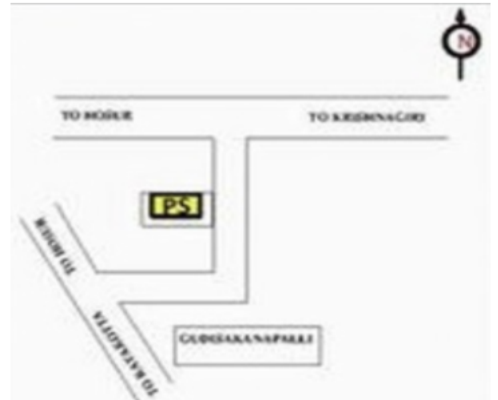

வாக்காளர் பதிவு அலுவலரின்
கையொப்பம்

Nazri Naksha

Google Map View

Polling Station Building Front View

Polling Station Front View

Cad View

Key MAP View

1	ZBC1986058	பெயர் : பெருமாள் - தந்தையின் பெயர்: மாரிமுத்து - வீட்டு எண் : 1 வயது : 56 பாலினம் : ஆண்	Photo is available	2	ZBC3118601	பெயர் : திம்மக்கா கணவர் பெயர்: முனிசம்பா வீட்டு எண் : 001 வயது : 56 பாலினம் : பெண்	Photo is available	3	ZBC1986066	பெயர் : ராயம்மா - கணவர் பெயர்: பெருமாள் - வீட்டு எண் : 1 வயது : 54 பாலினம் : பெண்	Photo is available
4	ZBC1876978	பெயர் : முகமது பாஷா - தந்தையின் பெயர்: முகமது மஞ்சூர் - வீட்டு எண் : 1 வயது : 46 பாலினம் : ஆண்	Photo is available	5	ZBC2248870	பெயர் : லலிதா - கணவர் பெயர்: முருகன் - வீட்டு எண் : 1 வயது : 45 பாலினம் : பெண்	Photo is available	6	ZBC2248854	பெயர் : முரளி - தந்தையின் பெயர்: கிருஷ்ணன் - வீட்டு எண் : 1 வயது : 44 பாலினம் : ஆண்	Photo is available
7	ZBC1735356	பெயர் : முனியப்பா - தந்தையின் பெயர்: அய்யாவு - வீட்டு எண் : 1 வயது : 39 பாலினம் : ஆண்	Photo is available	8	ZBC2248789	பெயர் : இளவரசன் - தந்தையின் பெயர்: மாசிலாமணி - வீட்டு எண் : 1 வயது : 39 பாலினம் : ஆண்	Photo is available	9	ZBC2248888	பெயர் : தாசீனா - கணவர் பெயர்: அஸ்லாம் - வீட்டு எண் : 1 வயது : 36 பாலினம் : பெண்	Photo is available
10	ZBC1735299	பெயர் : காமாட்சி - கணவர் பெயர்: முனியப்பா - வீட்டு எண் : 1 வயது : 35 பாலினம் : பெண்	Photo is available	11	ZBC1876895	பெயர் : ஸ்ரீபா - கணவர் பெயர்: ராமமூர்த்தி - வீட்டு எண் : 1 வயது : 33 பாலினம் : பெண்	Photo is available	12	ZBC2248805	பெயர் : வஜிரகான் - தந்தையின் பெயர்: அபீப்கான் - வீட்டு எண் : 1 வயது : 32 பாலினம் : ஆண்	Photo is available
13	ZBC1547124	பெயர் : சித்ரா - தந்தையின் பெயர்: கிருஷ்ணன் - வீட்டு எண் : 1 வயது : 32 பாலினம் : பெண்	Photo is available	14	ZBC2080323	பெயர் : சங்கர் - தந்தையின் பெயர்: முனிசாமி - வீட்டு எண் : 1 வயது : 31 பாலினம் : ஆண்	Photo is available	15	ZBC1547157	பெயர் : நாகராஜா - தந்தையின் பெயர்: வெங்கடேஷ் - வீட்டு எண் : 1 வயது : 31 பாலினம் : ஆண்	Photo is available
16	ZBC1876911	பெயர் : லட்சுமணன் - தந்தையின் பெயர்: பாப்பையா - வீட்டு எண் : 1 வயது : 31 பாலினம் : ஆண்	Photo is available	17	ZBC2248896	பெயர் : நந்தினி - கணவர் பெயர்: சீனிவாசலு - வீட்டு எண் : 1 வயது : 30 பாலினம் : பெண்	Photo is available	18	ZBC2485803	பெயர் : பத்மா - கணவர் பெயர்: சிவகுமார் - வீட்டு எண் : 1 வயது : 30 பாலினம் : பெண்	Photo is available
19	ZBC2392447	பெயர் : முபாரக் - தந்தையின் பெயர்: சையத் ஹலிசேன் சாயப் - வீட்டு எண் : 1 வயது : 29 பாலினம் : ஆண்	Photo is available	20	ZBC2248904	பெயர் : உதயகுமார் - தந்தையின் பெயர்: ராஜப்பா - வீட்டு எண் : 1 வயது : 28 பாலினம் : ஆண்	Photo is available	21	ZBC2485928	பெயர் : முத்து வேல் - தந்தையின் பெயர்: முருகன் - வீட்டு எண் : 1-16 வயது : 30 பாலினம் : ஆண்	Photo is available
22	ZBC1735331	பெயர் : மஞ்சநாத் - தந்தையின் பெயர்: சின்னப்பா - வீட்டு எண் : 1-20b வயது : 30 பாலினம் : ஆண்	Photo is available	23	ZBC2248714	பெயர் : சுவாதி - தந்தையின் பெயர்: கோவிந்தராஜ் - வீட்டு எண் : 1-25-1 வயது : 33 பாலினம் : பெண்	Photo is available	24	ZBC1876903	பெயர் : ஹரிஷ் - தந்தையின் பெயர்: வெங்கடேஷ் - வீட்டு எண் : 1-32 வயது : 30 பாலினம் : ஆண்	Photo is available
25	ZBC1341361	பெயர் : முனிராஜ் - தந்தையின் பெயர்: கிருஷ்ணப்பா - வீட்டு எண் : 1-39 வயது : 36 பாலினம் : ஆண்	Photo is available	26	ZBC2717536	பெயர் : விஜய் தந்தையின் பெயர்: ராமசந்திரப்பா வீட்டு எண் : 1/41 வயது : 25 பாலினம் : ஆண்	Photo is available	27	ZBC2392231	பெயர் : ஆறுமுகம் - தந்தையின் பெயர்: பெருமாள் - வீட்டு எண் : 1-43 வயது : 42 பாலினம் : ஆண்	Photo is available
28	ZBC3897766	பெயர் : கன்சாகான் பா தந்தையின் பெயர்: பாசக்கான் வீட்டு எண் : 1/43-1 வயது : 20 பாலினம் : பெண்	Photo is available	29	ZBC3119088	பெயர் : நகீனா கணவர் பெயர்: பாபு வீட்டு எண் : 1-80-48 வயது : 32 பாலினம் : பெண்	Photo is available	30	ZBC2392223	பெயர் : மகேஷ் - தந்தையின் பெயர்: முனுசாமி - வீட்டு எண் : 1-82 வயது : 33 பாலினம் : ஆண்	Photo is available