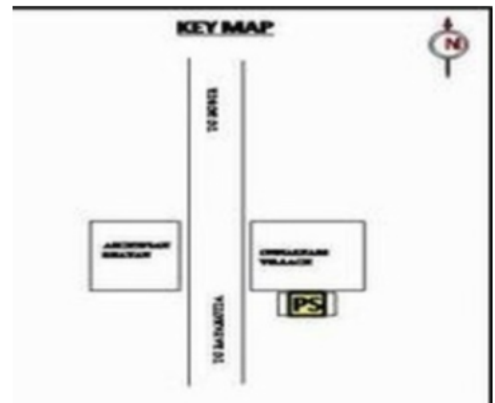

Key MAP View