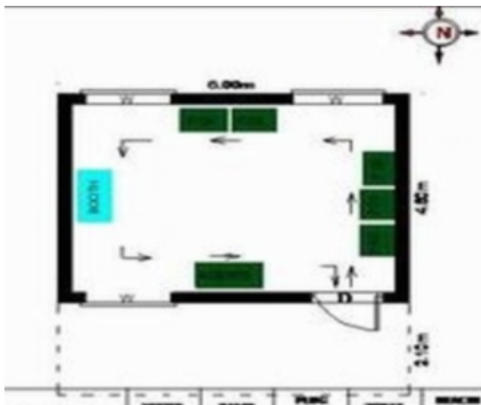

Google Map View

Polling Station Building Front View

Polling Station Front View

Cad View

Key MAP View

சட்டமன்றத் தொகுதியின் எண் மற்றும் பெயர் : 55-ஓசூர்
பிரிவு எண் மற்றும் பெயர் 1-ஒன்னல்வாடி (வ.கி) மற்றும் (உஈ), ஒன்னல்வாடி வார்டு 8