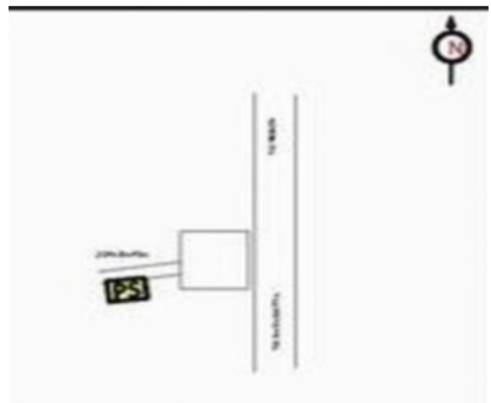

Key MAP View