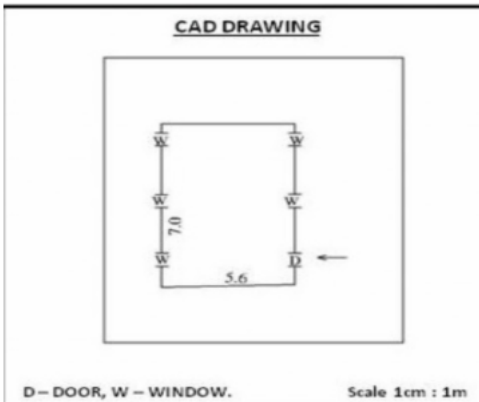

Google Map View

Polling Station Building Front View

Polling Station Front View

Cad View

Key MAP View

1 பெயர் : வந்தனா தந்தையின் பெயர்: பிரபாகர் வீட்டு எண் : 1/242 வயது : 25 பாலினம் : பெண்	ZBC3487238 Photo is available	2 பெயர் : பிரதீப்குமார் தந்தையின் பெயர்: முருகேசன் வீட்டு எண் : 1எப்-2,அடுக்கு வீடு எண் 22 வயது : 35 பாலினம் : ஆண்	ZBC3740602 Photo is available	3 பெயர் : சிரவந்தி - கணவர் பெயர்: சீனிவாசா - வீட்டு எண் : 1 மேற்கு வயது : 38 பாலினம் : பெண்	ZBC1946284 Photo is available
4 பெயர் : பிரஜீவல் ஜெயராம் தந்தையின் பெயர்: ஜெயராம் வீட்டு எண் : 2/205-1 வயது : 21 பாலினம் : ஆண்	ZBC3813722 Photo is available	5 பெயர் : ரவி தேஜா ஜெ தந்தையின் பெயர்: ஜெயராம் வீட்டு எண் : 2/205-1 வயது : 19 பாலினம் : ஆண்	ZBC3941093 Photo is available	6 பெயர் : தயானந்தன் தந்தையின் பெயர்: தாமஸ் வீட்டு எண் : 3/77 வயது : 26 பாலினம் : ஆண்	ZBC3618568 Photo is available
# 7 பெயர் : பரத்விலாஸ் தந்தையின் பெயர்: மமமால வாரலு மமமால வாரலு வீட்டு எண் : 3/77-8 வயது : 21 பாலினம் : ஆண்	ZBC3696903 Photo is available	8 பெயர் : உமாஷங்கர் தந்தையின் பெயர்: முனிராஜ் வீட்டு எண் : 3/78 வயது : 37 பாலினம் : ஆண்	ZBC2672053 Photo is available	9 பெயர் : சபா கணவர் பெயர்: உமாசங்கர் வீட்டு எண் : 3/78 வயது : 35 பாலினம் : பெண்	ZBC2668820 Photo is available
10 பெயர் : விஜயலட்சுமி கணவர் பெயர்: குணசேகர் வீட்டு எண் : 3/78-2எச் வயது : 58 பாலினம் : பெண்	ZBC3472875 Photo is available	11 பெயர் : மகாலட்சுமி தாயின் பெயர்: விஜயலட்சுமி வீட்டு எண் : 3/78-2எச் வயது : 36 பாலினம் : பெண்	ZBC3472867 Photo is available	12 பெயர் : ஜெயபாலன் மு தந்தையின் பெயர்: முனிசாமி வீட்டு எண் : 3/78-4 வயது : 49 பாலினம் : ஆண்	ZBC3374881 Photo is available
13 பெயர் : ஹேமலதா டி கணவர் பெயர்: ஜெயபாலன் வீட்டு எண் : 3/78-4 வயது : 41 பாலினம் : பெண்	ZBC3374873 Photo is available	14 பெயர் : நாகர்ஜூன் சாரி தந்தையின் பெயர்: சம்பங்கி ராம சாரி வீட்டு எண் : 3/80 வயது : 31 பாலினம் : ஆண்	ISK1082114 Photo is available	15 பெயர் : எல்.சந்தியாவதி தந்தையின் பெயர்: லோகேஷ் வீட்டு எண் : 3/80 வயது : 27 பாலினம் : பெண்	ZBC2515161 Photo is available
16 பெயர் : மஹா லக்ஷ்மி கணவர் பெயர்: முரளி வீட்டு எண் : 3/80-3 வயது : 32 பாலினம் : பெண்	ZBC2548246 Photo is available	17 பெயர் : காளீஸ்வரன் தந்தையின் பெயர்: தினகரமணி வீட்டு எண் : 3/80-3பி வயது : 47 பாலினம் : ஆண்	ZBC3245446 Photo is available	18 பெயர் : ஷா வீ ரதிகா கணவர் பெயர்: காளீஸ்வரன் வீட்டு எண் : 3/80-3பி வயது : 44 பாலினம் : பெண்	ZBC3245420 Photo is available
19 பெயர் : கோபால் தந்தையின் பெயர்: கிஸ்தப்பா வீட்டு எண் : 3/84-3சி வயது : 36 பாலினம் : ஆண்	ZBC3516069 Photo is available	20 பெயர் : ஜெசிந்தா ஏஞ்சலின் கணவர் பெயர்: கோபால் கிஸ்தப்பா வீட்டு எண் : 3/84-3சி வயது : 35 பாலினம் : பெண்	ZBC3516135 Photo is available	21 பெயர் : சுந்தர் - தந்தையின் பெயர்: சங்கரநாராயணன் வீட்டு எண் : 3/84/8சி வயது : 38 பாலினம் : ஆண்	GQW4995676 Photo is available
22 பெயர் : கோ ராஜலெக்ஷ்மி கணவர் பெயர்: சுந்தர் - வீட்டு எண் : 3-84-8சி வயது : 34 பாலினம் : பெண்	WBV1083526 Photo is available	23 பெயர் : இளவரசி கணவர் பெயர்: தாமேதரன் வீட்டு எண் : 3/84-16எப் வயது : 41 பாலினம் : பெண்	ZBC3472842 Photo is available	24 பெயர் : மகாதேவன் பச்சண்ணசெட்டி தந்தையின் பெயர்: பச்சண்ணசெட்டி வீட்டு எண் : 3/84-16ஜி மனை எண் 106 வயது : 69 பாலினம் : ஆண்	ZBC3807724 Photo is available
25 பெயர் : நிதிஷ் சாய் தந்தையின் பெயர்: முனிசாமி வீட்டு எண் : 3/86-4 வயது : 23 பாலினம் : ஆண்	ZBC3472818 Photo is available	26 பெயர் : சாய்ராம் தந்தையின் பெயர்: பாலசுப்ரமணி பாலசுப்ரமணி வீட்டு எண் : 3/87-3 வயது : 21 பாலினம் : ஆண்	ZBC3850252 Photo is available	27 பெயர் : பாரதி கண்ணன் தந்தையின் பெயர்: திருமூர்த்தி வீட்டு எண் : 3/91 வயது : 36 பாலினம் : ஆண்	ZBC2515195 Photo is available
28 பெயர் : பூர்ணிமா கணவர் பெயர்: பாரதி கண்ணன் வீட்டு எண் : 3/91 வயது : 36 பாலினம் : பெண்	ZBC2515252 Photo is available	29 பெயர் : கோவிந்தராஜ் தந்தையின் பெயர்: வெங்கடசலம் - வீட்டு எண் : 3/91-1 வயது : 42 பாலினம் : ஆண்	ZBC2014538 Photo is available	30 பெயர் : ஜெ மணிகண்டேஸ்வரன் தந்தையின் பெயர்: ஜகன்னாதன் - வீட்டு எண் : 3/92-3ஏ வயது : 57 பாலினம் : ஆண்	ZBC0829218 Photo is available