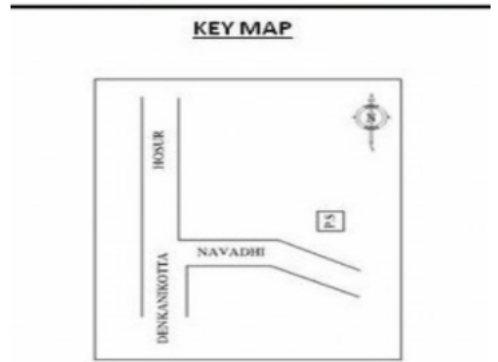

Key MAP View