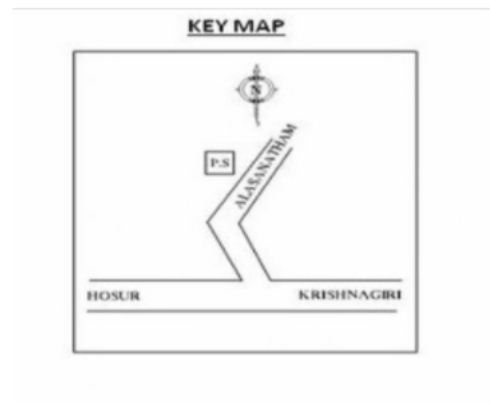

Key MAP View