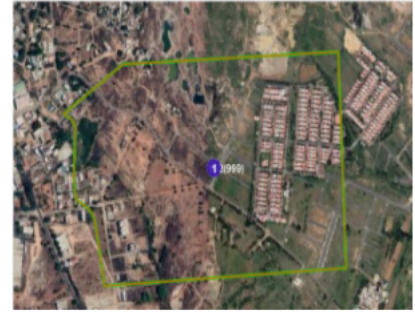

Google Map View