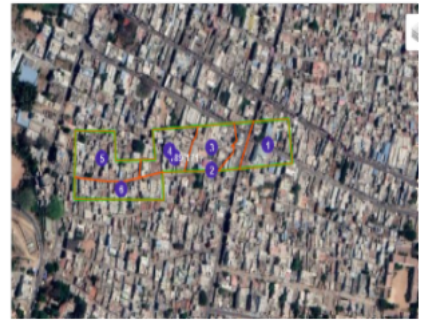

### 3. வாக்குச் சாவடியின் விவரங்கள்

<p><b>வாக்குச் சாவடியின் எண் மற்றும் பெயர் :</b></p> <p>226 - அரசு மகளிர் மேல் நிலை பள்ளி ,ஓசூர் 635109, தெற்கு பார்த்த மத்திய பகுதி புதியகு பகுதி தாரசு கட்டிடம் அறை எண் ஜி7</p> <p><b>வாக்குச் சாவடியின் முகவரி :</b></p> <p>அரசு மகளிர் மேல்நிலைப்பள்ளி ஓசூர், 635109</p>	<p><b>வாக்குச் சாவடியின் வகைப்பாடு (ஆண்/பெண்/பொது)</b></p>	<p><b>பொது</b></p>
	<p><b>துணை வாக்குச் சாவடிகளின் எண்ணிக்கை :</b></p>	<p>0</p>

### 4. வாக்காளர்களின் எண்ணிக்கை

தொடங்கும் வரிசை எண்	முடியும் வரிசை எண்.	நிகர வாக்காளர்களின் எண்ணிக்கை			
		ஆண்	பெண்	மூன்றாம் பாலினம்	மொத்தம்
1	561	270	284	0	554

கையொப்பம்

Nazri Naksha

Google Map View

Polling Station Building Front View