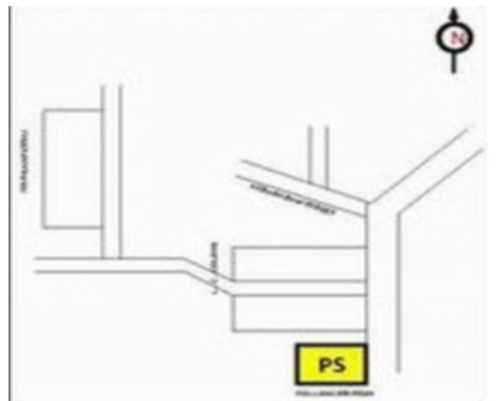

Cad View

Key MAP View