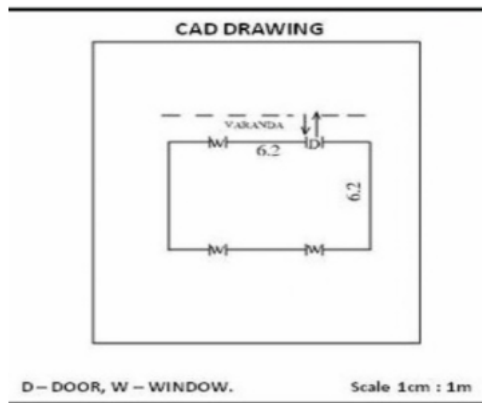

**Google Map View**

**Polling Station Building Front View**

**Polling Station Front View**

**Cad View**

**Key MAP View**

1 பெயர் : ரமேஷ்குமார் தந்தையின் பெயர்: விட்டல்ராவு வீட்டு எண் : 5/2, ராஜகணபதி நகர் வயது : 45 பாலினம் : ஆண்	ZBC3619541 Photo is available	2 பெயர் : விக்னேஷ் ர தந்தையின் பெயர்: ரவி வீட்டு எண் : 5/ஏல 100 வயது : 23 பாலினம் : ஆண்	ZBC3370830 Photo is available	3 பெயர் : ஷில்பா தந்தையின் பெயர்: ஸ்ரீநிவாசன் வீட்டு எண் : 12 வயது : 33 பாலினம் : பெண்	ZBC3217692 Photo is available
4 பெயர் : மகேந்திர குமார் - தந்தையின் பெயர்: ரமேஷ் சந்த் ஜெயன் - வீட்டு எண் : 43 வயது : 41 பாலினம் : ஆண்	ZBC0895847 Photo is available	5 பெயர் : க.சாவித்திரி தந்தையின் பெயர்: பெ.கந்தசாமி வீட்டு எண் : 57/ஏச605 வயது : 69 பாலினம் : பெண்	ZBC2669612 Photo is available	6 பெயர் : சுபாஷினி - தந்தையின் பெயர்: சோமலிங்கம் - வீட்டு எண் : 76 வயது : 30 பாலினம் : பெண்	ZBC2077253 Photo is available
7 பெயர் : மோகனபிரியா தந்தையின் பெயர்: ரவிசந்திரன் வீட்டு எண் : 197 வயது : 26 பாலினம் : பெண்	ZBC2684991 Photo is available	8 பெயர் : நீலகண்டன் - தந்தையின் பெயர்: சண்முகம் - வீட்டு எண் : 407 வயது : 59 பாலினம் : ஆண்	FMS2348514 Photo is available	9 பெயர் : சமதி - கணவர் பெயர்: நீலகண்டன் - வீட்டு எண் : 407 வயது : 41 பாலினம் : பெண்	FMS2348837 Photo is available
10 பெயர் : லட்சுமி - கணவர் பெயர்: ராஜப்பன் - வீட்டு எண் : 408 வயது : 55 பாலினம் : பெண்	FMS1514017 Photo is available	11 பெயர் : பாலாஜி - தந்தையின் பெயர்: ராஜப்பன் - வீட்டு எண் : 408 வயது : 37 பாலினம் : ஆண்	ZBC2169191 Photo is available	12 பெயர் : செல்வம் - தந்தையின் பெயர்: பச்சியப்பன் - வீட்டு எண் : 411 வயது : 57 பாலினம் : ஆண்	FMS2347557 Photo is available
13 பெயர் : லதா - கணவர் பெயர்: செல்வம் - வீட்டு எண் : 411 வயது : 44 பாலினம் : பெண்	FMS2348878 Photo is available	14 பெயர் : குணேஸ்வரி தந்தையின் பெயர்: செல்வம் வீட்டு எண் : 411/757 வயது : 25 பாலினம் : பெண்	ZBC3348612 Photo is available	15 பெயர் : ஜோஸ்னாசமந்த் - கணவர் பெயர்: சுகுமார்சமந்த் - வீட்டு எண் : 412 வயது : 55 பாலினம் : பெண்	FMS2350494 Photo is available
16 பெயர் : சுப்ரமணி - தந்தையின் பெயர்: பாப்பையா - வீட்டு எண் : 414-1 வயது : 49 பாலினம் : ஆண்	FMS2348654 Photo is available	17 பெயர் : பாக்கியவதி - கணவர் பெயர்: சுப்ரமணி - வீட்டு எண் : 414-1 வயது : 46 பாலினம் : பெண்	FMS2349058 Photo is available	18 பெயர் : கணேசன் - தந்தையின் பெயர்: முருகேசன் - வீட்டு எண் : 415 வயது : 67 பாலினம் : ஆண்	FMS1479831 Photo is available
19 பெயர் : தனலட்சுமி - கணவர் பெயர்: கணேசன் - வீட்டு எண் : 415 வயது : 59 பாலினம் : பெண்	FMS1479849 Photo is available	20 பெயர் : பிரபு - தந்தையின் பெயர்: கணேசன் - வீட்டு எண் : 415 வயது : 42 பாலினம் : ஆண்	FMS4260121 Photo is available	21 பெயர் : மோகன் - தந்தையின் பெயர்: கணேசன் - வீட்டு எண் : 415 வயது : 40 பாலினம் : ஆண்	FMS2350718 Photo is available
22 பெயர் : முனியப்பன் - தந்தையின் பெயர்: கோவிந்தசாமி - வீட்டு எண் : 419-1 வயது : 50 பாலினம் : ஆண்	JMS1459577 Photo is available	23 பெயர் : அனிதா - கணவர் பெயர்: முனியப்பன் - வீட்டு எண் : 419-1 வயது : 46 பாலினம் : பெண்	JMS1459445 Photo is available	24 பெயர் : ரோசலின் கணவர் பெயர்: கணேசன் வீட்டு எண் : 422/768-24 வயது : 43 பாலினம் : பெண்	ZBC2679199 Photo is available
25 பெயர் : காயத்ரி - தாயின் பெயர்: ராஜகணபதி - வீட்டு எண் : 434 வயது : 43 பாலினம் : பெண்	ZBC0887166 Photo is available	26 பெயர் : ஹேமப்பிரியா - தந்தையின் பெயர்: நாராயணன் - வீட்டு எண் : 434 வயது : 36 பாலினம் : பெண்	ZBC0887174 Photo is available	27 பெயர் : ராஜேந்திரன் - தந்தையின் பெயர்: அழகப்பன் - வீட்டு எண் : 436 வயது : 61 பாலினம் : ஆண்	ZBC0887182 Photo is available
28 பெயர் : உமையாள் - கணவர் பெயர்: இராஜேந்திரன் - வீட்டு எண் : 436 வயது : 58 பாலினம் : பெண்	ZBC0887190 Photo is available	# 29 பெயர் : மங்கையர்க்கரசி இளவரசு கணவர் பெயர்: இளவரசு - வீட்டு எண் : 439 வயது : 61 பாலினம் : பெண்	FMS1512623 Photo is available	# 30 பெயர் : மௌளிக்ஸ்வரன் இளவரசு தந்தையின் பெயர்: இளவரசு - வீட்டு எண் : 439 வயது : 39 பாலினம் : ஆண்	FMS3935129 Photo is available