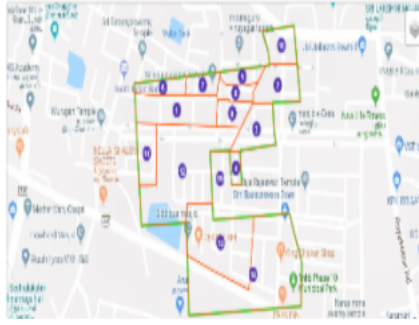

Nazri Naksha