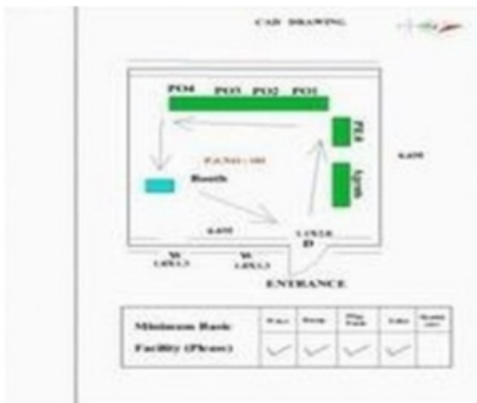

Google Map View

Polling Station Building Front View

Polling Station Front View

Cad View

Key MAP View

1 பெயர் : லக்ஷ்மி கணவர் பெயர்: சிவகுமார் வீட்டு எண் : 0 வயது : 40 பாலினம் : பெண் Photo is available	ZBC3398625	2 பெயர் : சாந்தி - கணவர் பெயர்: சுதர்சனன் - வீட்டு எண் : 1-1 வயது : 51 பாலினம் : பெண் Photo is available	FMS1492149	3 பெயர் : ஆஷா ஆனந்த் தந்தையின் பெயர்: ஆனந்த் வீட்டு எண் : 1/47 வயது : 30 பாலினம் : பெண் Photo is available	ZBC3614096
4 பெயர் : அருண் தந்தையின் பெயர்: குமார் வீட்டு எண் : 2/2 வயது : 27 பாலினம் : ஆண் Photo is available	ZBC2603405	5 பெயர் : மாரப்பா - தந்தையின் பெயர்: முனுசாமி - வீட்டு எண் : 2/22அ வயது : 59 பாலினம் : ஆண் Photo is available	ZBC2457802	6 பெயர் : பார்வதம்மா - கணவர் பெயர்: மாரப்பா - வீட்டு எண் : 2/22ஏ வயது : 55 பாலினம் : பெண் Photo is available	ZBC2457810
7 பெயர் : விஜயா பாஸ்கர் - தந்தையின் பெயர்: ஜெயராம் செட்டி - வீட்டு எண் : 2F வயது : 46 பாலினம் : ஆண் Photo is available	ZBC1177724	8 பெயர் : பிரஷாந்தி - கணவர் பெயர்: விஜயபாஸ்கர் - வீட்டு எண் : 2F வயது : 38 பாலினம் : பெண் Photo is available	ZBC1177732	9 பெயர் : காளி தாஸ் தந்தையின் பெயர்: ரமசாமி வீட்டு எண் : 3-1/14-67-1e5 வயது : 36 பாலினம் : ஆண் Photo is available	ZBC2610392
10 பெயர் : லட்சுமி - கணவர் பெயர்: தியாகராஜன் - வீட்டு எண் : 3-401 வயது : 50 பாலினம் : பெண் Photo is available	ZBC2171320	S 11 பெயர் : உமேஷ் - தந்தையின் பெயர்: வீரபத்திரா - வீட்டு எண் : 3-95 வயது : 31 பாலினம் : ஆண் DELETED	ZBC2008803	12 பெயர் : ஷண்முகம் - தந்தையின் பெயர்: நாகலிங்கம் - வீட்டு எண் : 4-1-47 வயது : 74 பாலினம் : ஆண் Photo is available	ZBC1893536
13 பெயர் : பெருமா - கணவர் பெயர்: ராஜா - வீட்டு எண் : 4-2 வயது : 47 பாலினம் : பெண் Photo is available	ZBC2409209	14 பெயர் : மசிருன்னிசா தந்தையின் பெயர்: சலீம் வீட்டு எண் : 4/69 வயது : 25 பாலினம் : பெண் Photo is available	ZBC3296159	15 பெயர் : முருகேசன் - தந்தையின் பெயர்: நரசிம்மன் - வீட்டு எண் : 5 வயது : 66 பாலினம் : ஆண் Photo is available	ZBC2409241
16 பெயர் : பாக்கியம் - தந்தையின் பெயர்: முருகேசன் - வீட்டு எண் : 5 வயது : 58 பாலினம் : ஆண் Photo is available	ZBC2409142	17 பெயர் : மாதம்மாள் - கணவர் பெயர்: எல்லப்பன் - வீட்டு எண் : 5 வயது : 53 பாலினம் : பெண் Photo is available	ZBC0121624	18 பெயர் : கோகிலா - கணவர் பெயர்: முருகேசன் - வீட்டு எண் : 5 வயது : 35 பாலினம் : பெண் Photo is available	ZBC2409159
19 பெயர் : நிவேதா - தந்தையின் பெயர்: முருகேசன் - வீட்டு எண் : 5 வயது : 30 பாலினம் : பெண் Photo is available	ZBC2409068	20 பெயர் : ரம்யா பூர் - தந்தையின் பெயர்: முருகேசன் - வீட்டு எண் : 5 வயது : 27 பாலினம் : பெண் Photo is available	ZBC2492049	21 பெயர் : சுபாஷ் சுந்தர் தந்தையின் பெயர்: சோம சுந்தரம் வீட்டு எண் : 5-2 வயது : 27 பாலினம் : ஆண் Photo is available	ZBC2592467
22 பெயர் : மஞ்சுபூர் - தந்தையின் பெயர்: தமிழரசு - வீட்டு எண் : 5-9 வயது : 31 பாலினம் : பெண் Photo is available	ZBC1763580	23 பெயர் : நிர்மலா - தந்தையின் பெயர்: ரமேஷ் - வீட்டு எண் : 5-40H வயது : 33 பாலினம் : பெண் Photo is available	ZBC1587211	24 பெயர் : ஜெயசுதா கணவர் பெயர்: வெற்றிசெல்வன் வீட்டு எண் : 6 வயது : 45 பாலினம் : பெண் Photo is available	ZBC3405834
25 பெயர் : கல்பனா கணவர் பெயர்: உமாபதி க வீட்டு எண் : 6-1 வயது : 41 பாலினம் : பெண் Photo is available	FMS5645627	26 பெயர் : உமாபதி - தந்தையின் பெயர்: கணேசன் - வீட்டு எண் : 6-1 வயது : 37 பாலினம் : ஆண் Photo is available	ZBC2492031	27 பெயர் : துர்கபத்ரா கணவர் பெயர்: நாராயணன் வீட்டு எண் : 6/67 1e -4 வயது : 76 பாலினம் : பெண் Photo is available	ZBC3446267
28 பெயர் : ராஜேஷ் தந்தையின் பெயர்: நாராயணன் வீட்டு எண் : 6/67 1e - 4 வயது : 55 பாலினம் : ஆண் Photo is available	ZBC3446382	29 பெயர் : நளினி தந்தையின் பெயர்: நாராயணன் வீட்டு எண் : 6/67 1e - 4 வயது : 52 பாலினம் : பெண் Photo is available	ZBC3446291	30 பெயர் : கோபிநாத் - தந்தையின் பெயர்: ஜெயராமன் - வீட்டு எண் : 7 வயது : 40 பாலினம் : ஆண் Photo is available	ZBC2008738