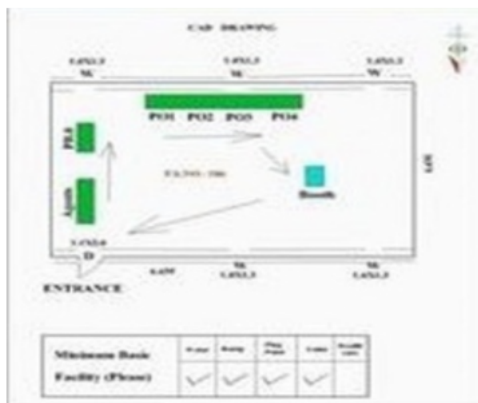

Google Map View

Polling Station Building Front View

Polling Station Front View

Cad View

Key MAP View

<p>S 1</p> <p>பெயர் : ரமயா பூநீ கணவர் பெயர்: லோகேஷ் வீட்டு எண் : 1/7 வயது : 30 பாலினம் : பெண்</p> <p>Photo is available</p>	ZBC2699890	<p>2</p> <p>பெயர் : விஸ்வநாதன் - தந்தையின் பெயர்: தங்கவேலு - வீட்டு எண் : 2 வயது : 86 பாலினம் : ஆண்</p> <p>Photo is available</p>	FMS5797766	<p>3</p> <p>பெயர் : கந்தசாமி - தந்தையின் பெயர்: முத்தையநாயுடு - வீட்டு எண் : 2 வயது : 66 பாலினம் : ஆண்</p> <p>Photo is available</p>	FMS2747418
<p>4</p> <p>பெயர் : ஹரிபாஸ்கரன் - தந்தையின் பெயர்: விஸ்வநாதன் - வீட்டு எண் : 2 வயது : 58 பாலினம் : ஆண்</p> <p>Photo is available</p>	FMS2743417	<p>5</p> <p>பெயர் : அமுதா - கணவர் பெயர்: கந்தசாமி - வீட்டு எண் : 2 வயது : 57 பாலினம் : பெண்</p> <p>Photo is available</p>	FMS2747434	<p>6</p> <p>பெயர் : சமதி - கணவர் பெயர்: ஹரிபாஸ்கரன் - வீட்டு எண் : 2 வயது : 54 பாலினம் : பெண்</p> <p>Photo is available</p>	FMS2743433
<p>S 7</p> <p>பெயர் : சுஜாதா - தந்தையின் பெயர்: வேங்கடகிரியப்பா - வீட்டு எண் : 2-386 வயது : 35 பாலினம் : பெண்</p> <p>Photo is available</p>	ZBC2493112	<p>8</p> <p>பெயர் : சுகாஸ் தந்தையின் பெயர்: முருகன் வீட்டு எண் : 3/5-1 வயது : 25 பாலினம் : ஆண்</p> <p>Photo is available</p>	ZBC3297090	<p>9</p> <p>பெயர் : லதா கு - தந்தையின் பெயர்: குப்பன் - வீட்டு எண் : 3/104-ஏ வயது : 47 பாலினம் : பெண்</p> <p>Photo is available</p>	ZBC2493120
<p>10</p> <p>பெயர் : கௌரி - கணவர் பெயர்: சீனிவாசன் - வீட்டு எண் : 3-337 வயது : 61 பாலினம் : பெண்</p> <p>Photo is available</p>	ZBC0903484	<p>11</p> <p>பெயர் : தட்சனாமூர்த்தி - தந்தையின் பெயர்: நாகராஜ் - வீட்டு எண் : 4 வயது : 48 பாலினம் : ஆண்</p> <p>Photo is available</p>	ZBC1176098	<p>12</p> <p>பெயர் : மஞ்சநாத் - தந்தையின் பெயர்: கிருஷ்ணாரெட்டி - வீட்டு எண் : 4-M-336 வயது : 42 பாலினம் : ஆண்</p> <p>Photo is available</p>	FMS2743458
<p>13</p> <p>பெயர் : நாகராஜ் - தந்தையின் பெயர்: ரத்தினய்யரெட்டி - வீட்டு எண் : 5 வயது : 67 பாலினம் : ஆண்</p> <p>Photo is available</p>	FMS2745438	<p>14</p> <p>பெயர் : கீதாலட்சுமி - கணவர் பெயர்: நாகராஜ் - வீட்டு எண் : 5 வயது : 57 பாலினம் : பெண்</p> <p>Photo is available</p>	FMS2745412	<p>15</p> <p>பெயர் : விஜய் - தந்தையின் பெயர்: நாகராஜ் - வீட்டு எண் : 5 வயது : 40 பாலினம் : ஆண்</p> <p>Photo is available</p>	FMS4262507
<p>16</p> <p>பெயர் : ஜானகிமூர்த்தி - கணவர் பெயர்: ராமமூர்த்தி - வீட்டு எண் : 6 வயது : 77 பாலினம் : பெண்</p> <p>Photo is available</p>	FMS2743193	<p>17</p> <p>பெயர் : சுப்பிரமணியம் - தந்தையின் பெயர்: கணேசன் - வீட்டு எண் : 6 வயது : 62 பாலினம் : ஆண்</p> <p>Photo is available</p>	ZBC3107778	<p>18</p> <p>பெயர் : சமதி - கணவர் பெயர்: சுப்பிரமணியம் - வீட்டு எண் : 6 வயது : 53 பாலினம் : பெண்</p> <p>Photo is available</p>	ZBC3107786
<p>19</p> <p>பெயர் : ஹேமா - தந்தையின் பெயர்: ஏகாம்பரம் - வீட்டு எண் : 6-1 வயது : 43 பாலினம் : பெண்</p> <p>Photo is available</p>	FMS4267506	<p>20</p> <p>பெயர் : பூநீ ஹரி தந்தையின் பெயர்: முருகன் வீட்டு எண் : 7/263 வயது : 22 பாலினம் : ஆண்</p> <p>Photo is available</p>	ZBC3447687	<p>21</p> <p>பெயர் : ஷா அருண் குமார் தந்தையின் பெயர்: சுகுமார் வீட்டு எண் : 8/1 வயது : 38 பாலினம் : ஆண்</p> <p>Photo is available</p>	ZBC2638385
<p>22</p> <p>பெயர் : ரித்திகா . ஆ தந்தையின் பெயர்: ஆடலரசு . சா வீட்டு எண் : 10/1 வயது : 24 பாலினம் : பெண்</p> <p>Photo is available</p>	ZBC3186756	<p>23</p> <p>பெயர் : அிகலாண்டேஸ்வரி - கணவர் பெயர்: கோபிநாத் - வீட்டு எண் : 11 வயது : 44 பாலினம் : பெண்</p> <p>Photo is available</p>	ZBC2337582	<p>24</p> <p>பெயர் : மீரா தேவி - கணவர் பெயர்: ராஜகோபாலன் - வீட்டு எண் : 12-1 வயது : 71 பாலினம் : பெண்</p> <p>Photo is available</p>	ZBC0903880
<p>25</p> <p>பெயர் : சீதாராமையா - தந்தையின் பெயர்: வெங்கடராமையா - வீட்டு எண் : 13 வயது : 73 பாலினம் : ஆண்</p> <p>Photo is available</p>	FMS1652296	<p>26</p> <p>பெயர் : சந்திரசேகர் - தந்தையின் பெயர்: முனியப்பா - வீட்டு எண் : 14 வயது : 52 பாலினம் : ஆண்</p> <p>Photo is available</p>	FMS4262382	<p>S 27</p> <p>பெயர் : சபர்ஷ் - தந்தையின் பெயர்: முனியப்பா - வீட்டு எண் : 14 வயது : 45 பாலினம் : ஆண்</p> <p>Photo is available</p>	FMS4259206
<p>28</p> <p>பெயர் : மேகா . மு தந்தையின் பெயர்: முனிராஜ் வீட்டு எண் : 14/36ஏ வயது : 24 பாலினம் : பெண்</p> <p>Photo is available</p>	ZBC3186913	<p>29</p> <p>பெயர் : பிரேமாவதி - கணவர் பெயர்: சிவகுமார் - வீட்டு எண் : 15 வயது : 47 பாலினம் : பெண்</p> <p>Photo is available</p>	ZBC0902866	<p>30</p> <p>பெயர் : விசாலாட்சி - கணவர் பெயர்: ராமமூர்த்தி - வீட்டு எண் : 15 வயது : 43 பாலினம் : பெண்</p> <p>Photo is available</p>	ZBC0903260