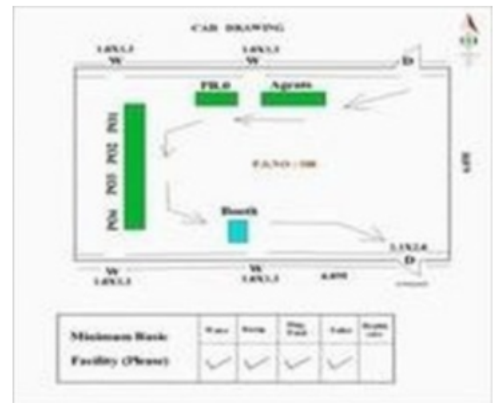

வாக்காளர் பதிவு அலுவலரின்
கையொப்பம்

Nazri Naksha

Google Map View

Polling Station Building Front View

Polling Station Front View

Cad View

Key MAP View

1	FMS1605427	பெயர் : கார்தி - கணவர் பெயர்: துரைசாமி - வீட்டு எண் : 1 வயது : 51 பாலினம் : பெண்	Photo is available	2	ZBC1074103	பெயர் : ரேவதி - கணவர் பெயர்: தாமோதரன் - வீட்டு எண் : 1 வயது : 38 பாலினம் : பெண்	Photo is available	3	ZBC0311290	பெயர் : பெருமாள்சாமி - தந்தையின் பெயர்: சுப்பு செட்டி - வீட்டு எண் : 1-20 வயது : 60 பாலினம் : ஆண்	Photo is available
4	FMS6081376	பெயர் : ரங்கராஜ் - தந்தையின் பெயர்: ராமசாமி - வீட்டு எண் : 1-G வயது : 73 பாலினம் : ஆண்	Photo is available	5	FMS2628352	பெயர் : ஜெயராம் - தந்தையின் பெயர்: பாப்பண்ணா - வீட்டு எண் : 2 வயது : 66 பாலினம் : ஆண்	Photo is available	6	FMS5782347	பெயர் : லதா - கணவர் பெயர்: அன்பழகன் - வீட்டு எண் : 2 வயது : 58 பாலினம் : பெண்	Photo is available
7	FMS1633114	பெயர் : ராதா - கணவர் பெயர்: ஜெயராமன் - வீட்டு எண் : 2 வயது : 51 பாலினம் : பெண்	Photo is available	8	ZBC3365913	பெயர் : பூநீ வித்யா தந்தையின் பெயர்: நாகராஜி வீட்டு எண் : 2/1 வயது : 26 பாலினம் : பெண்	Photo is available	9	FMS1551779	பெயர் : சக்திவேல் - தந்தையின் பெயர்: செளடப்பா - வீட்டு எண் : 3 வயது : 57 பாலினம் : ஆண்	Photo is available
10	FMS1551761	பெயர் : அலுமேலு - கணவர் பெயர்: சக்திவேல் - வீட்டு எண் : 3 வயது : 53 பாலினம் : பெண்	Photo is available	11	FMS2632495	பெயர் : அஸ்வத் குமார் - தந்தையின் பெயர்: அஞ்சப்பா - வீட்டு எண் : 3 வயது : 45 பாலினம் : ஆண்	Photo is available	12	FMS5793369	பெயர் : நிர்மலகுமார் - தந்தையின் பெயர்: சண்முகம் - வீட்டு எண் : 3 வயது : 39 பாலினம் : ஆண்	Photo is available
13	ZBC0905026	பெயர் : பிரசன்னகுமார் .ஸ் - தந்தையின் பெயர்: சண்முகம் - வீட்டு எண் : 3-2 வயது : 36 பாலினம் : ஆண்	Photo is available	14	ZBC3346244	பெயர் : ராஜா தந்தையின் பெயர்: துரைசாமி வீட்டு எண் : 3/5 வயது : 57 பாலினம் : ஆண்	Photo is available	15	ZBC3304466	பெயர் : இந்துமதி ராஜா தந்தையின் பெயர்: ராஜா வீட்டு எண் : 3/5 வயது : 30 பாலினம் : பெண்	Photo is available
16	ZBC3707312	பெயர் : மோனிஷா தந்தையின் பெயர்: ராஜா வீட்டு எண் : 3/5 வயது : 20 பாலினம் : பெண்	Photo is available	17	ZBC2609576	பெயர் : கீர்த்தனா தந்தையின் பெயர்: சிவசங்கர் வீட்டு எண் : 3எ வயது : 25 பாலினம் : பெண்	Photo is available	18	ZBC3305299	பெயர் : ஹரிசிவா தந்தையின் பெயர்: ஆறுமுக நயினார் . பொ வீட்டு எண் : 4 வயது : 26 பாலினம் : ஆண்	Photo is available
19	ZBC3557469	பெயர் : அஸ்வினி தந்தையின் பெயர்: மஞ்சநாத் வீட்டு எண் : 4/45-எ வயது : 22 பாலினம் : பெண்	Photo is available	20	ZBC3706843	பெயர் : பாவன தந்தையின் பெயர்: மஞ்சநாத் வி வீட்டு எண் : 4/45,எ வயது : 20 பாலினம் : பெண்	Photo is available	21	FMS1523679	பெயர் : வெங்கடசாமி - தந்தையின் பெயர்: கிருஷ்ணப்பா - வீட்டு எண் : 5 வயது : 77 பாலினம் : ஆண்	Photo is available
22	FMS1523273	பெயர் : கிருஷ்ணம்மா - கணவர் பெயர்: வெங்கடசாமி - வீட்டு எண் : 5 வயது : 71 பாலினம் : பெண்	Photo is available	23	FMS2633501	பெயர் : மஞ்சநாத் - தந்தையின் பெயர்: வெங்கடசாமி - வீட்டு எண் : 5 வயது : 47 பாலினம் : ஆண்	Photo is available	24	FMS2633469	பெயர் : கிருஷ்ணன் - தந்தையின் பெயர்: வெங்கடசாமி - வீட்டு எண் : 5 வயது : 43 பாலினம் : ஆண்	Photo is available
25	FMS2633493	பெயர் : சுனந்தா - கணவர் பெயர்: மஞ்சநாத் - வீட்டு எண் : 5 வயது : 41 பாலினம் : பெண்	Photo is available	26	ZBC2609568	பெயர் : தரணிஷ்வரன் தந்தையின் பெயர்: செந்தில் முருகன் வீட்டு எண் : 5 வயது : 25 பாலினம் : ஆண்	Photo is available	27	FMS1525856	பெயர் : பிரேமா - தந்தையின் பெயர்: ஸ்ரீனிவாசன் - வீட்டு எண் : 6 வயது : 79 பாலினம் : பெண்	Photo is available
28	ZBC2609618	பெயர் : சுகன்யா பிரியா தந்தையின் பெயர்: மனோகர் வீட்டு எண் : 06 வயது : 27 பாலினம் : பெண்	Photo is available	29	ZBC3304540	பெயர் : ஹரிதா .ச தந்தையின் பெயர்: சக்கரவர்த்தி . ச வீட்டு எண் : 6 வயது : 25 பாலினம் : பெண்	Photo is available	30	ZBC0908251	பெயர் : ராணி - கணவர் பெயர்: கிருஷ்ணப்பா - வீட்டு எண் : 6-3 வயது : 60 பாலினம் : பெண்	Photo is available