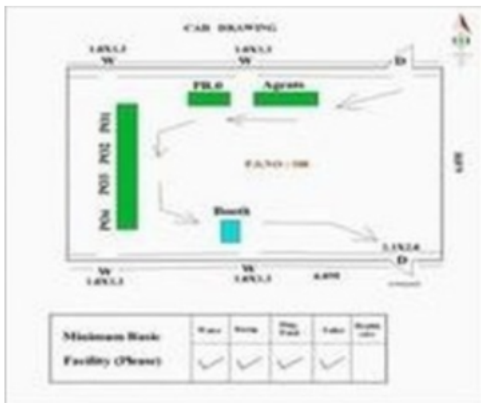

வாக்காளர் பதிவு அலுவலரின்
கையொப்பம்

Nazri Naksha

Google Map View

Polling Station Building Front View

Polling Station Front View

Cad View

Key MAP View

1	FMS1605427	பெயர் : கார்தி - கணவர் பெயர்: துரைசாமி - வீட்டு எண் : 1 வயது : 51 பாலினம் : பெண்	Photo is available	2	ZBC1074103	பெயர் : ரேவதி - கணவர் பெயர்: தாமோதரன் - வீட்டு எண் : 1 வயது : 38 பாலினம் : பெண்	Photo is available	3	ZBC0311290	பெயர் : பெருமாள்சாமி - தந்தையின் பெயர்: சுப்பு செட்டி - வீட்டு எண் : 1-20 வயது : 60 பாலினம் : ஆண்	Photo is available
4	FMS6081376	பெயர் : ரங்கராஜ் - தந்தையின் பெயர்: ராமசாமி - வீட்டு எண் : 1-G வயது : 73 பாலினம் : ஆண்	Photo is available	5	FMS2628352	பெயர் : ஜெயராம் - தந்தையின் பெயர்: பாப்பண்ணா - வீட்டு எண் : 2 வயது : 66 பாலினம் : ஆண்	Photo is available	6	FMS5782347	பெயர் : லதா - கணவர் பெயர்: அன்பழகன் - வீட்டு எண் : 2 வயது : 58 பாலினம் : பெண்	Photo is available
7	FMS1633114	பெயர் : ராதா - கணவர் பெயர்: ஜெயராமன் - வீட்டு எண் : 2 வயது : 51 பாலினம் : பெண்	Photo is available	8	ZBC3365913	பெயர் : பூநீ வித்யா தந்தையின் பெயர்: நாகராஜி வீட்டு எண் : 2/1 வயது : 26 பாலினம் : பெண்	Photo is available	9	FMS1551779	பெயர் : சக்திவேல் - தந்தையின் பெயர்: செளடப்பா - வீட்டு எண் : 3 வயது : 57 பாலினம் : ஆண்	Photo is available
10	FMS1551761	பெயர் : அலுமேலு - கணவர் பெயர்: சக்திவேல் - வீட்டு எண் : 3 வயது : 53 பாலினம் : பெண்	Photo is available	11	FMS2632495	பெயர் : அஸ்வத் குமார் - தந்தையின் பெயர்: அஞ்சப்பா - வீட்டு எண் : 3 வயது : 45 பாலினம் : ஆண்	Photo is available	12	FMS5793369	பெயர் : நிர்மலகுமார் - தந்தையின் பெயர்: சண்முகம் - வீட்டு எண் : 3 வயது : 39 பாலினம் : ஆண்	Photo is available
13	ZBC0905026	பெயர் : பிரசன்னகுமார் .ஸ் - தந்தையின் பெயர்: சண்முகம் - வீட்டு எண் : 3-2 வயது : 36 பாலினம் : ஆண்	Photo is available	14	ZBC3346244	பெயர் : ராஜா தந்தையின் பெயர்: துரைசாமி வீட்டு எண் : 3/5 வயது : 57 பாலினம் : ஆண்	Photo is available	15	ZBC3304466	பெயர் : இந்துமதி ராஜா தந்தையின் பெயர்: ராஜா வீட்டு எண் : 3/5 வயது : 30 பாலினம் : பெண்	Photo is available
16	ZBC3707312	பெயர் : மோனிஷா தந்தையின் பெயர்: ராஜா வீட்டு எண் : 3/5 வயது : 20 பாலினம் : பெண்	Photo is available	17	ZBC2609576	பெயர் : கீர்த்தனா தந்தையின் பெயர்: சிவசங்கர் வீட்டு எண் : 3எ வயது : 25 பாலினம் : பெண்	Photo is available	18	ZBC3305299	பெயர் : ஹரிசிவா தந்தையின் பெயர்: ஆறுமுக நயினார் . பொ வீட்டு எண் : 4 வயது : 26 பாலினம் : ஆண்	Photo is available
19	ZBC3557469	பெயர் : அஸ்வினி தந்தையின் பெயர்: மஞ்சநாத் வீட்டு எண் : 4/45-எ வயது : 22 பாலினம் : பெண்	Photo is available	20	ZBC3706843	பெயர் : பாவன தந்தையின் பெயர்: மஞ்சநாத் வி வீட்டு எண் : 4/45,எ வயது : 20 பாலினம் : பெண்	Photo is available	21	FMS1523679	பெயர் : வெங்கடசாமி - தந்தையின் பெயர்: கிருஷ்ணப்பா - வீட்டு எண் : 5 வயது : 77 பாலினம் : ஆண்	Photo is available
22	FMS1523273	பெயர் : கிருஷ்ணம்மா - கணவர் பெயர்: வெங்கடசாமி - வீட்டு எண் : 5 வயது : 71 பாலினம் : பெண்	Photo is available	23	FMS2633501	பெயர் : மஞ்சநாத் - தந்தையின் பெயர்: வெங்கடசாமி - வீட்டு எண் : 5 வயது : 47 பாலினம் : ஆண்	Photo is available	24	FMS2633469	பெயர் : கிருஷ்ணன் - தந்தையின் பெயர்: வெங்கடசாமி - வீட்டு எண் : 5 வயது : 43 பாலினம் : ஆண்	Photo is available
25	FMS2633493	பெயர் : சுனந்தா - கணவர் பெயர்: மஞ்சநாத் - வீட்டு எண் : 5 வயது : 41 பாலினம் : பெண்	Photo is available	26	ZBC2609568	பெயர் : தரணிஷ்வரன் தந்தையின் பெயர்: செந்தில் முருகன் வீட்டு எண் : 5 வயது : 25 பாலினம் : ஆண்	Photo is available	27	FMS1525856	பெயர் : பிரேமா - தந்தையின் பெயர்: ஸ்ரீனிவாசன் - வீட்டு எண் : 6 வயது : 79 பாலினம் : பெண்	Photo is available
28	ZBC2609618	பெயர் : சுகன்யா பிரியா தந்தையின் பெயர்: மனோகர் வீட்டு எண் : 06 வயது : 27 பாலினம் : பெண்	Photo is available	29	ZBC3304540	பெயர் : ஹரிதா .ச தந்தையின் பெயர்: சக்கரவர்த்தி . ச வீட்டு எண் : 6 வயது : 25 பாலினம் : பெண்	Photo is available	30	ZBC0908251	பெயர் : ராணி - கணவர் பெயர்: கிருஷ்ணப்பா - வீட்டு எண் : 6-3 வயது : 60 பாலினம் : பெண்	Photo is available