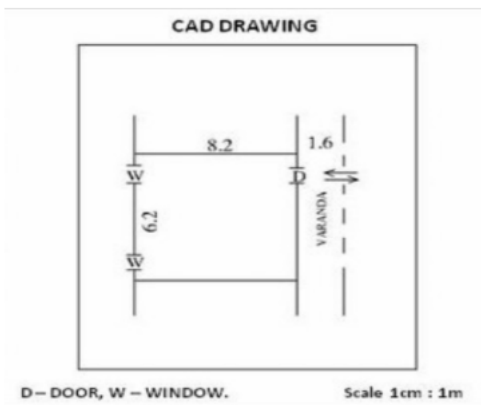

வாக்காளர் பதிவு அலுவலரின்
கையொப்பம்

Nazri Naksha

Google Map View

Polling Station Building Front View

Polling Station Front View

Cad View

Key MAP View

| | | | | | | | | | | | |
|-----|------------|--|--------------------|------|------------|---|--------------------|------|------------|--|--------------------|
| 1 | FMS4421707 | பெயர் : மைதிலி - தந்தையின் பெயர்: சுப்பிரமணி - வீட்டு எண் : 1 வயது : 40 பாலினம் : பெண் | Photo is available | 2 | ZBC1770585 | பெயர் : சுயோக் - தந்தையின் பெயர்: குமார் - வீட்டு எண் : 1 வயது : 31 பாலினம் : ஆண் | Photo is available | 3 | FMS1519867 | பெயர் : ரேணுகா - கணவர் பெயர்: மணி - வீட்டு எண் : 1E வயது : 66 பாலினம் : பெண் | Photo is available |
| 4 | FMS2632016 | பெயர் : ரமேஷ்பாபு - தந்தையின் பெயர்: மணி - வீட்டு எண் : 1E வயது : 41 பாலினம் : ஆண் | Photo is available | 5 | FMS2633378 | பெயர் : ஜெயந்தி - கணவர் பெயர்: சதாசிவய்யா - வீட்டு எண் : 2 வயது : 54 பாலினம் : பெண் | Photo is available | 6 | ZBC1770171 | பெயர் : பவித்ரா - கணவர் பெயர்: செந்தில் - வீட்டு எண் : 2 வயது : 33 பாலினம் : பெண் | Photo is available |
| S 7 | ZBC2716819 | பெயர் : சுனந்தனா தே தந்தையின் பெயர்: தேவராஜலு வீட்டு எண் : 2/204 வயது : 26 பாலினம் : பெண் | Photo is available | 8 | ZBC3369675 | பெயர் : பிரவீண் குமார் தந்தையின் பெயர்: விங்கேஸ்வரன் வீட்டு எண் : 3/553 வயது : 35 பாலினம் : ஆண் | Photo is available | 9 | FMS2632859 | பெயர் : கிருஷ்ணாரெட்டி - தந்தையின் பெயர்: சென்னாரெட்டி - வீட்டு எண் : 4 வயது : 61 பாலினம் : ஆண் | Photo is available |
| 10 | FMS2632834 | பெயர் : காமாட்சி - கணவர் பெயர்: கிருஷ்ணாரெட்டி - வீட்டு எண் : 4 வயது : 47 பாலினம் : பெண் | Photo is available | 11 | ZBC1770569 | பெயர் : அசோக் - தந்தையின் பெயர்: பிரபாகர் - வீட்டு எண் : 4-2-1 வயது : 62 பாலினம் : ஆண் | Photo is available | 12 | ZBC2090256 | பெயர் : பார்க்கவா - தந்தையின் பெயர்: பாஸ்கர் - வீட்டு எண் : 4-206 வயது : 29 பாலினம் : ஆண் | Photo is available |
| 13 | FMS2627735 | பெயர் : ஸ்ரீகுமார் - தந்தையின் பெயர்: கிருஷ்ணமுர்த்தி - வீட்டு எண் : 5 வயது : 85 பாலினம் : ஆண் | Photo is available | 14 | FMS2627719 | பெயர் : சூரியாஸ்ரீகுமார் - கணவர் பெயர்: ஸ்ரீகுமார் - வீட்டு எண் : 5 வயது : 82 பாலினம் : பெண் | Photo is available | 15 | ZBC0133496 | பெயர் : ரீனா - தந்தையின் பெயர்: கோபாலகிருஷ்ணன் - வீட்டு எண் : 5-15 வயது : 44 பாலினம் : பெண் | Photo is available |
| 16 | ZBC1592815 | பெயர் : அன்பரசன் - தந்தையின் பெயர்: சக்திவேல் - வீட்டு எண் : 5-172 வயது : 31 பாலினம் : ஆண் | Photo is available | S 17 | ZBC2969103 | பெயர் : ராமசுப்பிரமணியம் - தந்தையின் பெயர்: சங்கரப்பட்டர் - வீட்டு எண் : 6 வயது : 58 பாலினம் : ஆண் | Photo is available | S 18 | ZBC2969111 | பெயர் : சியாமளா - கணவர் பெயர்: ராமசுப்பிரமணியம் - வீட்டு எண் : 6 வயது : 57 பாலினம் : பெண் | Photo is available |
| 19 | ZBC3444403 | பெயர் : புருசப்பா தந்தையின் பெயர்: கோட்டை முனியப்பா வீட்டு எண் : 06 வயது : 55 பாலினம் : ஆண் | Photo is available | 20 | ZBC3448966 | பெயர் : கிஷோர் தந்தையின் பெயர்: புருசப்பா வீட்டு எண் : 06 வயது : 33 பாலினம் : ஆண் | Photo is available | 21 | ZBC3444379 | பெயர் : உஷா கணவர் பெயர்: புருசப்பா வீட்டு எண் : 06 வயது : 30 பாலினம் : பெண் | Photo is available |
| 22 | FMS1500933 | பெயர் : சுப்பிரமணி - தந்தையின் பெயர்: சின்னகவுண்டர் - வீட்டு எண் : 6-1 வயது : 66 பாலினம் : ஆண் | Photo is available | 23 | FMS1500925 | பெயர் : ஜெயந்தி - கணவர் பெயர்: சுப்பிரமணி - வீட்டு எண் : 6-1 வயது : 56 பாலினம் : பெண் | Photo is available | 24 | ZBC1770668 | பெயர் : காயத்ரி - தந்தையின் பெயர்: சுப்ரமணியன் - வீட்டு எண் : 6-1 வயது : 33 பாலினம் : பெண் | Photo is available |
| 25 | ZBC1770676 | பெயர் : செளந்தர்யா ஜெ சு தந்தையின் பெயர்: சுப்ரமணியன் - வீட்டு எண் : 6-1 வயது : 30 பாலினம் : பெண் | Photo is available | 26 | FMS4421491 | பெயர் : அம்சவேணி - கணவர் பெயர்: லோகநாதன் - வீட்டு எண் : 7 வயது : 93 பாலினம் : பெண் | Photo is available | 27 | FMS1551290 | பெயர் : பன்னீர்செல்வன் - தந்தையின் பெயர்: லோகநாதன் - வீட்டு எண் : 7 வயது : 69 பாலினம் : ஆண் | Photo is available |
| 28 | ZBC0905240 | பெயர் : ஸதாஷ்வையா ஏம் பீ தந்தையின் பெயர்: பஸவையா ஏம் ஷா வீட்டு எண் : 7 வயது : 69 பாலினம் : ஆண் | Photo is available | 29 | FMS1550540 | பெயர் : ஜெயந்திசெல்வன் - கணவர் பெயர்: பன்னீர்செல்வன் - வீட்டு எண் : 7 வயது : 63 பாலினம் : பெண் | Photo is available | 30 | ZBC0905257 | பெயர் : விவேக் - தந்தையின் பெயர்: சதாசிவய்யா - வீட்டு எண் : 7 வயது : 36 பாலினம் : ஆண் | Photo is available |