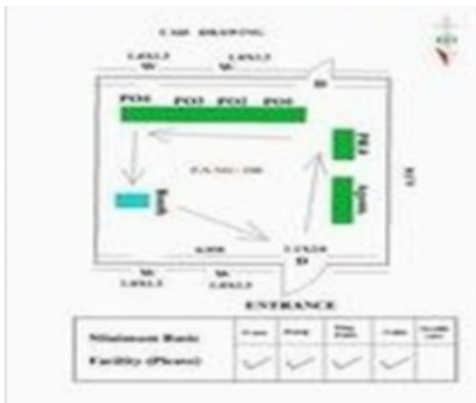

கையொப்பம்

Nazri Naksha

Google Map View

Polling Station Building Front View

Polling Station Front View

Cad View

Key MAP View

| | | | | | |
|--|------------|--|------------|--|------------|
| 1 பெயர் : தனுஷ் தந்தையின் பெயர்: கோவிந்தராஜ் வீட்டு எண் : 1/57-1 வயது : 19 பாலினம் : ஆண் Photo is available | ZBC3925609 | 2 பெயர் : ஜரினா - கணவர் பெயர்: அப்சல் - வீட்டு எண் : 3 வயது : 51 பாலினம் : பெண் Photo is available | FMS2722254 | 3 பெயர் : ஷானு கணவர் பெயர்: யுணுஸ் - வீட்டு எண் : 3 வயது : 46 பாலினம் : பெண் Photo is available | FMS4144366 |
| 4 பெயர் : அன்வர் - தந்தையின் பெயர்: இப்ராஹிம்ஷரிப் - வீட்டு எண் : 3 வயது : 44 பாலினம் : ஆண் Photo is available | FMS2723211 | 5 பெயர் : ராஷிதா - கணவர் பெயர்: அன்வர் - வீட்டு எண் : 3 வயது : 41 பாலினம் : பெண் Photo is available | FMS4426797 | 6 பெயர் : திமோத்ஜெபராஜ் அமுல்ராஜ் தந்தையின் பெயர்: அமுல்ராஜ் வீட்டு எண் : 03 வயது : 19 பாலினம் : ஆண் Photo is available | ZBC3879590 |
| 7 பெயர் : ஷமியுல்லா - தந்தையின் பெயர்: பாஷா - வீட்டு எண் : 3-1 வயது : 51 பாலினம் : ஆண் Photo is available | FMS2723351 | 8 பெயர் : விஜய்ஆனந்த் - தந்தையின் பெயர்: ஜெயராமன் - வீட்டு எண் : 3-1 வயது : 47 பாலினம் : ஆண் Photo is available | ZBC0126573 | 9 பெயர் : ஷாகிதா - கணவர் பெயர்: சமியுல்லா - வீட்டு எண் : 3-1 வயது : 42 பாலினம் : பெண் Photo is available | FMS2722098 |
| 10 பெயர் : மேதேஷ்வரி - தந்தையின் பெயர்: மூர்த்தி - வீட்டு எண் : 3/3 வயது : 24 பாலினம் : பெண் Photo is available | ZBC3405842 | 11 பெயர் : மாதேஷ்வரி மூ தந்தையின் பெயர்: மூர்த்தி மா வீட்டு எண் : 3/3 வயது : 24 பாலினம் : பெண் Photo is available | ZBC3781002 | 12 பெயர் : விமலா - கணவர் பெயர்: சுரேஷ் பாபு - வீட்டு எண் : 3/82 பி வயது : 41 பாலினம் : பெண் Photo is available | ZBC1794296 |
| 13 பெயர் : சண்முகம் - தந்தையின் பெயர்: பெருமாள் - வீட்டு எண் : 4-1 வயது : 61 பாலினம் : ஆண் Photo is available | ZBC2981579 | 14 பெயர் : ருக்மணி - கணவர் பெயர்: சண்முகம் - வீட்டு எண் : 4-1 வயது : 51 பாலினம் : பெண் Photo is available | ZBC2981587 | 15 பெயர் : மஞ்சு - தந்தையின் பெயர்: மாரப்பா - வீட்டு எண் : 4-1 வயது : 36 பாலினம் : ஆண் Photo is available | ZBC1598507 |
| 16 பெயர் : பூர்ணிமா தந்தையின் பெயர்: துரை வீட்டு எண் : 4/16 பி வயது : 21 பாலினம் : பெண் Photo is available | ZBC3636131 | 17 பெயர் : வெங்கடேஷ் - கணவர் பெயர்: கனேசன் - வீட்டு எண் : 4-314 வயது : 65 பாலினம் : பெண் Photo is available | ZBC1775980 | 18 பெயர் : மல்லேஷ் - தந்தையின் பெயர்: நஞ்சுண்டப்பா - வீட்டு எண் : 5 வயது : 71 பாலினம் : ஆண் Photo is available | ZBC2981595 |
| 19 பெயர் : தேவி தந்தையின் பெயர்: மதேஷ் வீட்டு எண் : 5 வயது : 44 பாலினம் : பெண் Photo is available | ZBC3253697 | 20 பெயர் : லத்திகா ஸ்ரி கிருஷ்ணமூர்த்தி தந்தையின் பெயர்: கிருஷ்ணமூர்த்தி வீட்டு எண் : 5/1 வயது : 20 பாலினம் : பெண் Photo is available | ZBC3898277 | 21 பெயர் : ஷோபா தந்தையின் பெயர்: லட்சுமண் வீட்டு எண் : 5/2 வயது : 26 பாலினம் : பெண் Photo is available | ZBC3377975 |
| 22 பெயர் : ஆஞ்சம்மா - கணவர் பெயர்: முனிராஜ் - வீட்டு எண் : 5-10A வயது : 37 பாலினம் : பெண் Photo is available | ZBC1598564 | 23 பெயர் : தந்தையின் பெயர்: முருகேசன் வீட்டு எண் : 5/72 வயது : 24 பாலினம் : ஆண் Photo is available | ZBC3637006 | 24 பெயர் : மிஸ்ரா தேவி - கணவர் பெயர்: டிலலராம் - வீட்டு எண் : 6-1 வயது : 45 பாலினம் : பெண் Photo is available | ZBC1378355 |
| 25 பெயர் : டிலலராம் - தந்தையின் பெயர்: கிருஷ்ணா ராமஜி வீட்டு எண் : 6-1-14-11 வயது : 50 பாலினம் : ஆண் Photo is available | ZBC1378363 | 26 பெயர் : தங்கராஜ் தாயின் பெயர்: அம்மா வீட்டு எண் : 6/2 வயது : 26 பாலினம் : ஆண் Photo is available | ZBC3386331 | 27 பெயர் : ராஜலட்சுமி - கணவர் பெயர்: பெர்னார்ட் வீட்டு எண் : 6-16A வயது : 38 பாலினம் : பெண் Photo is available | ZBC2471639 |
| 28 பெயர் : ஜெயலட்சுமி - கணவர் பெயர்: சந்திரன் - வீட்டு எண் : 7 வயது : 71 பாலினம் : பெண் Photo is available | FMS1527498 | 29 பெயர் : கதிர்வேல் - தந்தையின் பெயர்: சந்திரன் - வீட்டு எண் : 7 வயது : 51 பாலினம் : ஆண் Photo is available | FMS1527266 | 30 பெயர் : சாந்தி - கணவர் பெயர்: கதிர்வேல் - வீட்டு எண் : 7 வயது : 46 பாலினம் : பெண் Photo is available | FMS1559137 |