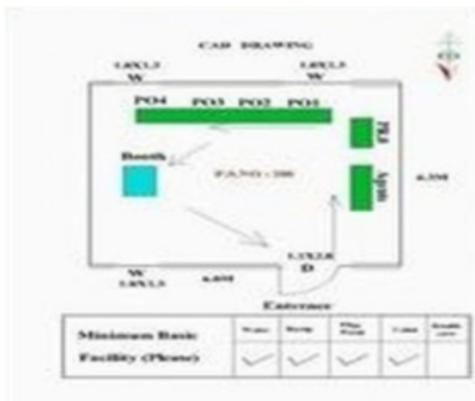

வாக்காளர் பதிவு அலுவலரின்
கையொப்பம்

Nazri Naksha

Google Map View

Polling Station Building Front View

Polling Station Front View

Cad View

Key MAP View

1 பெயர் : தியாகராஜன் - தந்தையின் பெயர்: ராமையர் - வீட்டு எண் : 1 வயது : 78 பாலினம் : ஆண்	FMS2736155 Photo is available	2 பெயர் : வசந்திதியாகராஜன் - கணவர் பெயர்: தியாகராஜன் - வீட்டு எண் : 1 வயது : 71 பாலினம் : பெண்	FMS2736171 Photo is available	3 பெயர் : வசந்தி - கணவர் பெயர்: சுந்தராஜன் - வீட்டு எண் : 1-1 வயது : 74 பாலினம் : பெண்	ZBC2019008 Photo is available
4 பெயர் : இந்துமதி - கணவர் பெயர்: மஞ்சுநாத் - வீட்டு எண் : 1-1 வயது : 43 பாலினம் : பெண்	ZBC2019016 Photo is available	5 பெயர் : ஸ்ரீசரண் தந்தையின் பெயர்: சுந்தராஜன் - வீட்டு எண் : 1-1 வயது : 42 பாலினம் : ஆண்	ZBC2339372 Photo is available	6 பெயர் : வீரபாயா - கணவர் பெயர்: ஸ்ரீசரண் - வீட்டு எண் : 1-1 வயது : 38 பாலினம் : பெண்	ZBC2019024 Photo is available
7 பெயர் : பெரியசாமி -- தந்தையின் பெயர்: நல்லசாமி - வீட்டு எண் : 1-6 வயது : 56 பாலினம் : ஆண்	ZBC0921510 Photo is available	8 பெயர் : குணாளன் - தந்தையின் பெயர்: சுகுணா தாஸ் - வீட்டு எண் : 1-7-4-6 வயது : 66 பாலினம் : ஆண்	ZBC1211077 Photo is available	9 பெயர் : சாந்தா - கணவர் பெயர்: குணாளன் - வீட்டு எண் : 1-7-4-6 வயது : 59 பாலினம் : பெண்	ZBC1211127 Photo is available
10 பெயர் : ஜெயராஜ் - தந்தையின் பெயர்: குணாளன் - வீட்டு எண் : 1-7-4-6 வயது : 40 பாலினம் : ஆண்	ZBC1211341 Photo is available	11 பெயர் : காந்தம்மா - கணவர் பெயர்: கோதண்டராமன் - வீட்டு எண் : 1-8A வயது : 62 பாலினம் : பெண்	FMS1519388 Photo is available	12 பெயர் : ஜெயராமரெட்டி - தந்தையின் பெயர்: நஞ்சாரெட்டி - வீட்டு எண் : 1-9 வயது : 57 பாலினம் : ஆண்	FMS2737930 Photo is available
13 பெயர் : மஞ்சுநாத்ரெட்டி - தந்தையின் பெயர்: வெங்கட்ரெட்டி - வீட்டு எண் : 1-9 வயது : 48 பாலினம் : ஆண்	FMS2730513 Photo is available	14 பெயர் : வெங்கட்டலட்சுமி - தந்தையின் பெயர்: வெங்கட்ரெட்டி - வீட்டு எண் : 1-9 வயது : 47 பாலினம் : பெண்	FMS2730075 Photo is available	15 பெயர் : வினுதா - கணவர் பெயர்: மஞ்சுநாதாரெட்டி - வீட்டு எண் : 1-9 வயது : 40 பாலினம் : பெண்	ZBC1152438 Photo is available
16 பெயர் : நிறூல் சாகர் ரெட்டி ஓ ம தந்தையின் பெயர்: மஞ்சுநாத ரெட்டி வீட்டு எண் : 1/9 வயது : 19 பாலினம் : ஆண்	ZBC3910213 Photo is available	17 பெயர் : சந்தீப் - தந்தையின் பெயர்: பிரபாகர் - வீட்டு எண் : 2 வயது : 30 பாலினம் : ஆண்	ZBC2178721 Photo is available	18 பெயர் : திலகவதி - கணவர் பெயர்: ரவிசந்திரன் - வீட்டு எண் : 2-2 வயது : 49 பாலினம் : பெண்	ZBC2018745 Photo is available
19 பெயர் : சரஸ்வதி க கணவர் பெயர்: கபாலி க வீட்டு எண் : 2 (2)46ஜே9 வயது : 76 பாலினம் : பெண்	ZBC3923414 Photo is available	20 பெயர் : சுகுமதி - கணவர் பெயர்: மோகன் - வீட்டு எண் : 2-3 வயது : 61 பாலினம் : பெண்	FMS4428124 Photo is available	21 பெயர் : சரவணன் - தந்தையின் பெயர்: ராமு - வீட்டு எண் : 2-3 வயது : 53 பாலினம் : ஆண்	ZBC0148890 Photo is available
# 22 பெயர் : சதீஷ் குமார் மோகன் தந்தையின் பெயர்: மோகன் - வீட்டு எண் : 2-3 வயது : 45 பாலினம் : ஆண்	ZBC2626216 Photo is available	23 பெயர் : கோமலா - கணவர் பெயர்: சரவணன் - வீட்டு எண் : 2-3 வயது : 44 பாலினம் : பெண்	ZBC0148908 Photo is available	24 பெயர் : சந்தோஷ்குமார் - தந்தையின் பெயர்: மோகன் - வீட்டு எண் : 2-3 வயது : 43 பாலினம் : ஆண்	ZBC2626224 Photo is available
25 பெயர் : சைபுள்ளா ஜா தந்தையின் பெயர்: ஜாபிர் வீட்டு எண் : 2/3 வயது : 38 பாலினம் : ஆண்	ZBC3943594 Photo is available	26 பெயர் : உமே ரோமன் கணவர் பெயர்: ஸசுபுள்ளா வீட்டு எண் : 2/3 வயது : 32 பாலினம் : பெண்	ZBC3943511 Photo is available	27 பெயர் : நக்கீரன் - தந்தையின் பெயர்: குப்புசாமி - வீட்டு எண் : 2-4 வயது : 59 பாலினம் : ஆண்	ZBC0921528 Photo is available
28 பெயர் : திவ்யநாராயணி - தந்தையின் பெயர்: நக்கீரன் - வீட்டு எண் : 2-4 வயது : 31 பாலினம் : பெண்	ZBC1773217 Photo is available	29 பெயர் : ஹரி பிரசாத் - தந்தையின் பெயர்: நக்கீரன் - வீட்டு எண் : 2-4 வயது : 27 பாலினம் : ஆண்	ZBC2415859 Photo is available	30 பெயர் : தேவபாரதி - கணவர் பெயர்: நக்கீரன் - வீட்டு எண் : 2-4 வயது : 58 பாலினம் : பெண்	ZBC0921536 Photo is available