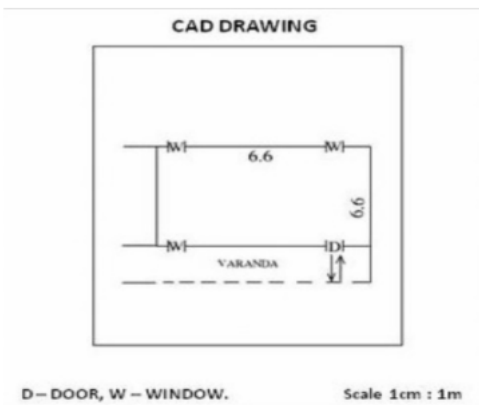

வாக்காளர் பதிவு அலுவலரின்  
கையொப்பம்

**Nazri Naksha**

**Google Map View**

**Polling Station Building Front View**

**Polling Station Front View**

**Cad View**

**Key MAP View**

1 பெயர் : நாகராஜப்பா - தந்தையின் பெயர்: வெங்கடப்பா - வீட்டு எண் : 1 வயது : 71 பாலினம் : ஆண்	ZBC2964054 Photo is available	2 பெயர் : சாந்தம்மா - கணவர் பெயர்: நாகராஜப்பா - வீட்டு எண் : 1 வயது : 66 பாலினம் : பெண்	ZBC2964062 Photo is available	3 பெயர் : முனிராஜ் - தந்தையின் பெயர்: வெங்கடேஷ் - வீட்டு எண் : 1 வயது : 49 பாலினம் : ஆண்	FMS2447027 Photo is available
4 பெயர் : நாகம்மா - கணவர் பெயர்: முனிராஜ் - வீட்டு எண் : 1 வயது : 43 பாலினம் : பெண்	FMS2446482 Photo is available	5 பெயர் : மூர்த்தி மு தந்தையின் பெயர்: முனிராஜ் வீட்டு எண் : 1 வயது : 24 பாலினம் : ஆண்	ZBC3733045 Photo is available	6 பெயர் : சீனிவாசன் மு தந்தையின் பெயர்: முனிராஜ் வீட்டு எண் : 1 வயது : 22 பாலினம் : ஆண்	ZBC3732948 Photo is available
7 பெயர் : இராஜ் - தந்தையின் பெயர்: பாப்பய்யா - வீட்டு எண் : 1-1 வயது : 63 பாலினம் : ஆண்	ZBC1153485 Photo is available	8 பெயர் : பிரமிளா - கணவர் பெயர்: ராமப்பா - வீட்டு எண் : 1-1 வயது : 61 பாலினம் : பெண்	FMS2446441 Photo is available	9 பெயர் : ராமக்கா - கணவர் பெயர்: குரப்பா - வீட்டு எண் : 1-1 வயது : 60 பாலினம் : பெண்	ZBC1153493 Photo is available
10 பெயர் : வினோத குமார் - தந்தையின் பெயர்: ராஜ் - வீட்டு எண் : 1-1 வயது : 38 பாலினம் : ஆண்	ZBC1153501 Photo is available	11 பெயர் : சந்தோஷ் குமார் - தந்தையின் பெயர்: ராஜ் - வீட்டு எண் : 1-1 வயது : 36 பாலினம் : ஆண்	ZBC1153519 Photo is available	12 பெயர் : ராமய்யா - தந்தையின் பெயர்: குள்ளப்பா - வீட்டு எண் : 1A வயது : 76 பாலினம் : ஆண்	ZBC1904598 Photo is available
13 பெயர் : பாலசந்திரன் - தந்தையின் பெயர்: ராமய்யா - வீட்டு எண் : 1A வயது : 48 பாலினம் : ஆண்	ZBC1904580 Photo is available	14 பெயர் : சந்தோஷ் - தந்தையின் பெயர்: அண்ணப்பா - வீட்டு எண் : 1-A வயது : 45 பாலினம் : ஆண்	ZBC0932533 Photo is available	15 பெயர் : சந்திரா - கணவர் பெயர்: பாலசந்திரன் - வீட்டு எண் : 1-A வயது : 43 பாலினம் : பெண்	ZBC1904507 Photo is available
16 பெயர் : சரளா - கணவர் பெயர்: சந்தோஷ் - வீட்டு எண் : 1-A வயது : 41 பாலினம் : பெண்	ZBC0932566 Photo is available	17 பெயர் : ஹேமாவதி ச தந்தையின் பெயர்: சந்தோஷ் வீட்டு எண் : 1/ஏ வயது : 21 பாலினம் : பெண்	ZBC3882834 Photo is available	18 பெயர் : கிருஷ்ணப்பா - தந்தையின் பெயர்: முனியப்பா - வீட்டு எண் : 2 வயது : 71 பாலினம் : ஆண்	FMS2445245 Photo is available
19 பெயர் : ராஜம்மா - கணவர் பெயர்: கிருஷ்ணப்பா - வீட்டு எண் : 2 வயது : 61 பாலினம் : பெண்	FMS2444586 Photo is available	20 பெயர் : பாக்கியம்மா - கணவர் பெயர்: ராமசந்திரா - வீட்டு எண் : 2 வயது : 55 பாலினம் : பெண்	FMS2451466 Photo is available	21 பெயர் : பிரகாஷ் - தந்தையின் பெயர்: கிருஷ்ணப்பா - வீட்டு எண் : 2 வயது : 43 பாலினம் : ஆண்	FMS2446581 Photo is available
22 பெயர் : ஹேமாவதி - கணவர் பெயர்: பிரகாஷ் - வீட்டு எண் : 2 வயது : 40 பாலினம் : பெண்	FMS2446409 Photo is available	23 பெயர் : சரதா - கணவர் பெயர்: முருகேஷ் - வீட்டு எண் : 2 வயது : 39 பாலினம் : பெண்	ZBC2094431 Photo is available	24 பெயர் : விவேகானந்தா - தந்தையின் பெயர்: நாராயணா - வீட்டு எண் : 2 வயது : 38 பாலினம் : ஆண்	ZBC0932970 Photo is available
25 பெயர் : கே.ஜெயகுரு கணவர் பெயர்: ஏம்.மாரிசெல்வம் வீட்டு எண் : 2 வயது : 36 பாலினம் : பெண்	ZBC2659357 Photo is available	26 பெயர் : மாலா - தந்தையின் பெயர்: விவேகானந்தா - வீட்டு எண் : 2 வயது : 33 பாலினம் : பெண்	ZBC2180305 Photo is available	27 பெயர் : ராஜலக்ஷ்மி கணவர் பெயர்: ஜெகதீஷ் வீட்டு எண் : 2/1 வயது : 56 பாலினம் : பெண்	ZBC3330206 Photo is available
28 பெயர் : ஹரி - தந்தையின் பெயர்: நாராயணன் - வீட்டு எண் : 2-2 வயது : 40 பாலினம் : ஆண்	ZBC0932954 Photo is available	29 பெயர் : கோபால் - தந்தையின் பெயர்: முனியப்பா - வீட்டு எண் : 2A வயது : 66 பாலினம் : ஆண்	ZBC1904531 Photo is available	30 பெயர் : ரத்தினம்மா - கணவர் பெயர்: கோபால் - வீட்டு எண் : 2A வயது : 59 பாலினம் : பெண்	ZBC1904465 Photo is available