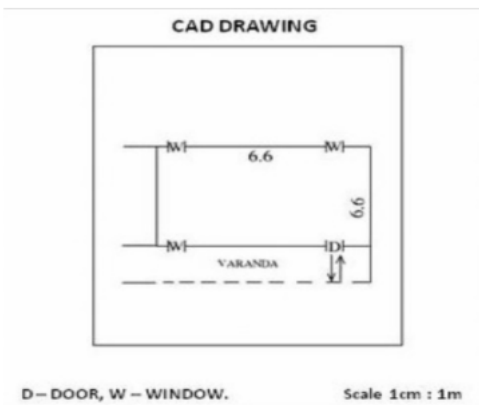

வாக்காளர் பதிவு அலுவலரின்
கையொப்பம்

Nazri Naksha

Google Map View

Polling Station Building Front View

Polling Station Front View

Cad View

Key MAP View

1 பெயர் : அபிநயா - தந்தையின் பெயர்: பொய்யாமொழி - வீட்டு எண் : 1-8 வயது : 30 பாலினம் : பெண் Photo is available	ZBC1782598	2 பெயர் : கவியாஞ்சலி கணவர் பெயர்: பீஷ்மாச்சாரி வீட்டு எண் : 1பி1 வயது : 24 பாலினம் : பெண் Photo is available	ZBC3796810	3 பெயர் : கண்ணன் - தந்தையின் பெயர்: கந்தசாமி - வீட்டு எண் : 2 வயது : 58 பாலினம் : ஆண் Photo is available	FMS2443646
4 பெயர் : பவானி - கணவர் பெயர்: கண்ணன் - வீட்டு எண் : 2 வயது : 56 பாலினம் : பெண் Photo is available	FMS2443661	5 பெயர் : ஜெகதீஷ் தந்தையின் பெயர்: முனியப்பா வீட்டு எண் : 2/1 வயது : 67 பாலினம் : ஆண் Photo is available	ZBC3328507	6 பெயர் : உதய்ஸ்ரி ஜகதீஷ் தந்தையின் பெயர்: ஜெகதீஷ் வீட்டு எண் : 2/1 வயது : 24 பாலினம் : பெண் Photo is available	ZBC3330271
7 பெயர் : மல்லேஷ் - தந்தையின் பெயர்: கண்ணன் - வீட்டு எண் : 2-3 வயது : 29 பாலினம் : ஆண் Photo is available	ZBC2021749	# 8 பெயர் : கவிதா பசுவராஜ் கணவர் பெயர்: பசுவராஜ் வீட்டு எண் : 3-500 வயது : 45 பாலினம் : பெண் Photo is available	FMS3828340	9 பெயர் : சசிகலா - கணவர் பெயர்: தவசியப்பன் - வீட்டு எண் : 3-746B வயது : 40 பாலினம் : பெண் Photo is available	ZBC0933515
10 பெயர் : செல்லம்மாள் - கணவர் பெயர்: சின்னசாமி - வீட்டு எண் : 4 வயது : 62 பாலினம் : பெண் Photo is available	ZBC1081025	11 பெயர் : அருண்குமார் - தந்தையின் பெயர்: சின்னசாமிசாமுவேல் - வீட்டு எண் : 4 வயது : 43 பாலினம் : ஆண் Photo is available	FMS2444925	12 பெயர் : மணிமாலா தந்தையின் பெயர்: சின்னசாமிசாமுவேல் - வீட்டு எண் : 4 வயது : 40 பாலினம் : பெண் Photo is available	FMS2444222
13 பெயர் : ராஜேந்திரன் - தந்தையின் பெயர்: அருணச்சலவடிவு - வீட்டு எண் : 4/238-1 வயது : 67 பாலினம் : ஆண் Photo is available	ZBC1866672	14 பெயர் : ஸ்ரீதேவி - கணவர் பெயர்: ரகுநாதன் - வீட்டு எண் : 5 வயது : 57 பாலினம் : பெண் Photo is available	FMS1545383	15 பெயர் : ராம்குமார் - தந்தையின் பெயர்: ஆத்திக்கண் - வீட்டு எண் : 5-9-18 வயது : 43 பாலினம் : ஆண் Photo is available	ZBC2180453
16 பெயர் : சவிதா - தாயின் பெயர்: ஸ்ரீதேவி - வீட்டு எண் : 5-21 வயது : 34 பாலினம் : பெண் Photo is available	ZBC0933358	17 பெயர் : தீப்தி தாயின் பெயர்: ஸ்ரீதேவி வீட்டு எண் : 5/21 வயது : 31 பாலினம் : பெண் Photo is available	ZBC3333838	18 பெயர் : கல்பனா - கணவர் பெயர்: சேகர் - வீட்டு எண் : 6 வயது : 51 பாலினம் : பெண் Photo is available	FMS1573302
19 பெயர் : விகிதா தந்தையின் பெயர்: ரகு வீட்டு எண் : 6 வயது : 23 பாலினம் : பெண் Photo is available	ZBC3332889	20 பெயர் : சரவணன் தந்தையின் பெயர்: ராஜ் வீட்டு எண் : 7 வயது : 41 பாலினம் : ஆண் Photo is available	ZBC3195831	21 பெயர் : சியாமளா.து - தந்தையின் பெயர்: துளசிதரன் - வீட்டு எண் : 7-19 வயது : 42 பாலினம் : பெண் Photo is available	ZBC0933382
22 பெயர் : சவீதா கணவர் பெயர்: சரவணன் வீட்டு எண் : 7/35/ஏ வயது : 37 பாலினம் : பெண் Photo is available	ZBC3554029	23 பெயர் : மாசிலாமணி - கணவர் பெயர்: பழனியப்பா - வீட்டு எண் : 8 வயது : 73 பாலினம் : பெண் Photo is available	FMS2447803	24 பெயர் : பழனியப்பன் - தந்தையின் பெயர்: அண்ணாமலை - வீட்டு எண் : 8 வயது : 62 பாலினம் : ஆண் Photo is available	FMS2448249
25 பெயர் : மோகன் - தந்தையின் பெயர்: கிருஷ்ணன் - வீட்டு எண் : 8 வயது : 58 பாலினம் : ஆண் Photo is available	ZBC1381722	26 பெயர் : துளசி - கணவர் பெயர்: மோகன் - வீட்டு எண் : 8 வயது : 48 பாலினம் : பெண் Photo is available	ZBC1381714	27 பெயர் : ஸ்ரீநாத் - தந்தையின் பெயர்: கிருஷ்ணப்பா - வீட்டு எண் : 8-1 வயது : 52 பாலினம் : ஆண் Photo is available	ZBC2022028
28 பெயர் : அஷ்வத் தாமோதரன் தந்தையின் பெயர்: தாமோதரன் முனிசாமி வீட்டு எண் : 10 வயது : 21 பாலினம் : ஆண் Photo is available	ZBC3658911	29 பெயர் : யுவராணி தோம்மராஜ் கணவர் பெயர்: நரேஸ்வரமா - வீட்டு எண் : 10-2 வயது : 40 பாலினம் : பெண் Photo is available	ZBC2094639	30 பெயர் : ஹரீஷ் குமார் தந்தையின் பெயர்: வெங்கடசாமி வீட்டு எண் : 10/ஏ வயது : 22 பாலினம் : ஆண் Photo is available	ZBC3457488