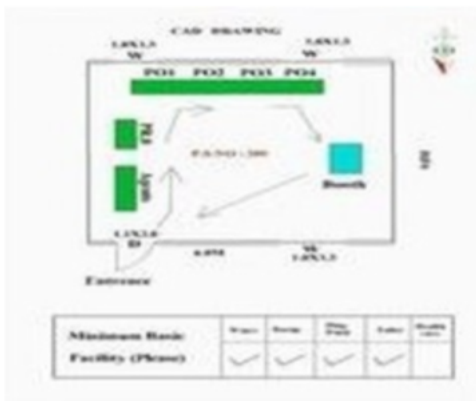

Google Map View

Polling Station Building Front View

Polling Station Front View

Cad View

Key MAP View

1 பெயர் : சரண் தந்தையின் பெயர்: சம்பங்கி வீட்டு எண் : 2 வயது : 26 பாலினம் : ஆண்	ZBC2702421 Photo is available	2 பெயர் : திவ்யா - கணவர் பெயர்: பிரசாந்த் குமார் - வீட்டு எண் : 5-C33-1 வயது : 37 பாலினம் : பெண்	ZBC1783695 Photo is available	3 பெயர் : திருப்பதி தந்தையின் பெயர்: விஷ்வநாதன் வீட்டு எண் : 7/5-37 வயது : 40 பாலினம் : ஆண்	ZBC3322971 Photo is available
4 பெயர் : விஜயலட்சுமி - கணவர் பெயர்: வெங்கடேசன் - வீட்டு எண் : 8-5 வயது : 64 பாலினம் : பெண்	ZBC2023000 Photo is available	5 பெயர் : ராஜா - தந்தையின் பெயர்: வெங்கடேசன் - வீட்டு எண் : 8-5 வயது : 32 பாலினம் : ஆண்	ZBC2022911 Photo is available	6 பெயர் : பவானி - கணவர் பெயர்: நாகராஜன் - வீட்டு எண் : 12-1 வயது : 64 பாலினம் : பெண்	ZBC2988269 Photo is available
7 பெயர் : ரேகா - தந்தையின் பெயர்: நாகராஜன் - வீட்டு எண் : 12-1 வயது : 39 பாலினம் : பெண்	FMS5628680 Photo is available	8 பெயர் : சூஜாதா - கணவர் பெயர்: வெங்கடேசன் - வீட்டு எண் : 14-C31 வயது : 53 பாலினம் : பெண்	ZBC0936609 Photo is available	# 9 பெயர் : அருணாசலம் ஏ தந்தையின் பெயர்: அளகப்பன் வீட்டு எண் : ஏ38/3 வயது : 56 பாலினம் : ஆண்	ZBC1783646 Photo is available
10 பெயர் : கருணாகரன் - தந்தையின் பெயர்: திருமலை சாமி - வீட்டு எண் : 53 வயது : 57 பாலினம் : ஆண்	ZBC1783679 Photo is available	11 பெயர் : ராஜேந்திரன் - தந்தையின் பெயர்: சுப்பிரமணி - வீட்டு எண் : 64-72 வயது : 39 பாலினம் : ஆண்	ZBC1783828 Photo is available	12 பெயர் : செல்வகுமார் - தந்தையின் பெயர்: சென்னகிருஷ்ணன் - வீட்டு எண் : 99-74 வயது : 58 பாலினம் : ஆண்	ZBC2022960 Photo is available
13 பெயர் : உமாராணி - கணவர் பெயர்: செல்வகுமார் - வீட்டு எண் : 99-74 வயது : 48 பாலினம் : பெண்	ZBC2023059 Photo is available	14 பெயர் : வினோத் குமார் - தந்தையின் பெயர்: செல்வகுமார் - வீட்டு எண் : 99-74 வயது : 30 பாலினம் : ஆண்	ZBC2022929 Photo is available	15 பெயர் : சரயு தந்தையின் பெயர்: ஆர.பாலா சந்தர் வீட்டு எண் : 105 வயது : 26 பாலினம் : பெண்	ZBC2672467 Photo is available
16 பெயர் : மித்ரா - தந்தையின் பெயர்: விக்னேஷ்குமார் - வீட்டு எண் : 750-9 வயது : 36 பாலினம் : பெண்	ZBC1905231 Photo is available	# 17 பெயர் : மீனாட்சி அடைக்கப்பன் தந்தையின் பெயர்: அடைக்கப்பன் - வீட்டு எண் : ஏ38/3 வயது : 32 பாலினம் : பெண்	ZBC1604057 Photo is available	18 பெயர் : சுந்தர்ராமன் தந்தையின் பெயர்: ரவி சுவாமிநாதன் வீட்டு எண் : ஏ39-3 வயது : 35 பாலினம் : ஆண்	ZBC2609386 Photo is available
19 பெயர் : வடிவேலு - தந்தையின் பெயர்: ராமசாமி - வீட்டு எண் : A39-12 வயது : 53 பாலினம் : ஆண்	FMS2534378 Photo is available	# 20 பெயர் : உமாதேவி ரா கணவர் பெயர்: வடிவேலு - வீட்டு எண் : A-39-12 வயது : 45 பாலினம் : பெண்	FMS2534394 Photo is available	21 பெயர் : ஹரிபிரத தந்தையின் பெயர்: பிரபாகரன் வீட்டு எண் : ஏ 41/9 வயது : 23 பாலினம் : பெண்	ZBC3291424 Photo is available
22 பெயர் : லக்ஷ்மி நரசிம்மன் தந்தையின் பெயர்: ராதா வீட்டு எண் : ஏ42-2 வயது : 30 பாலினம் : ஆண்	ZBC3197605 Photo is available	# 23 பெயர் : நிதேஷ் குமார் தந்தையின் பெயர்: ஸோஹந்தலால் ஸோஹந்தலால் வீட்டு எண் : ஏ42/6 வயது : 63 பாலினம் : ஆண்	ZBC2677078 Photo is available	24 பெயர் : சங்கரராமன் - தந்தையின் பெயர்: பாலசுப்ரமணியன் வீட்டு எண் : B17-6 வயது : 65 பாலினம் : ஆண்	ZBC1382845 Photo is available
25 பெயர் : லதா - கணவர் பெயர்: சங்கர் ராமன் வீட்டு எண் : B17-6 வயது : 61 பாலினம் : பெண்	ZBC1382852 Photo is available	26 பெயர் : விஜயன் - தந்தையின் பெயர்: வடிவேல் - வீட்டு எண் : B17-7 வயது : 70 பாலினம் : ஆண்	ZBC1382779 Photo is available	27 பெயர் : ஸ்ரீனிவாசமுர்த்தி - தந்தையின் பெயர்: விஜயன் - வீட்டு எண் : B17-7 வயது : 37 பாலினம் : ஆண்	ZBC1382746 Photo is available
28 பெயர் : முப்புடாதி பிரகாஷ் தந்தையின் பெயர்: ராஜகோபால் வீட்டு எண் : பீ17/8 வயது : 42 பாலினம் : ஆண்	ZBC3482767 Photo is available	29 பெயர் : ஸ்ரீதர் - தந்தையின் பெயர்: பிரசன்னயா - வீட்டு எண் : சி23/16,பாகலூர் ஹட்கோ வயது : 41 பாலினம் : ஆண்	TAU2810679 Photo is available	30 பெயர் : ஜாக்குலின் டிபு0027ஸூஜ தாயின் பெயர்: இட டிபு0027ஸூஜ வீட்டு எண் : எ-24/13 வயது : 29 பாலினம் : பெண்	ZBC2656718 Photo is available