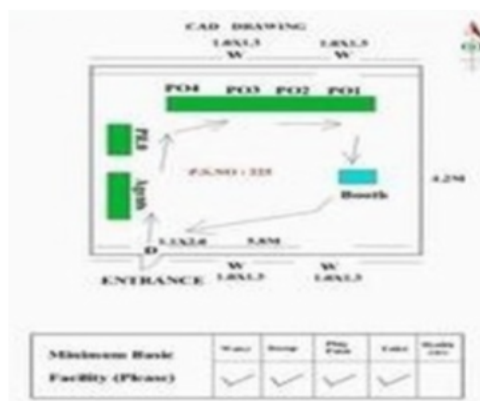

Google Map View

Polling Station Building Front View

Polling Station Front View

Cad View

Key MAP View

Q 1 பெயர் : பிச்சையம்மாள் கணவர் பெயர்: நடராஜன் வீட்டு எண் : 1 வயது : 87 பாலினம் : பெண் Photo is available	FMS1604404	2 பெயர் : ராமகிருஷ்ணன் - தந்தையின் பெயர்: முத்தையாபிள்ளை வீட்டு எண் : 1 வயது : 68 பாலினம் : ஆண் Photo is available	ZBC3014370	3 பெயர் : ரத்தினராஜ் - தந்தையின் பெயர்: முத்தையன் - வீட்டு எண் : 1 வயது : 66 பாலினம் : ஆண் Photo is available	ZBC3014388
4 பெயர் : விஸ்வநாதன் - தந்தையின் பெயர்: சாமிநாதன் - வீட்டு எண் : 1 வயது : 65 பாலினம் : ஆண் Photo is available	FMS1410885	5 பெயர் : வள்ளி - கணவர் பெயர்: ராமகிருஷ்ணன் - வீட்டு எண் : 1 வயது : 65 பாலினம் : பெண் Photo is available	ZBC3014396	6 பெயர் : நடராஜன் - தந்தையின் பெயர்: ராஜாராமன் - வீட்டு எண் : 1 வயது : 61 பாலினம் : ஆண் Photo is available	ZBC3014404
7 பெயர் : கணேசன் - தந்தையின் பெயர்: சேது ராமலிங்கம் பிள்ளை - வீட்டு எண் : 1 வயது : 59 பாலினம் : ஆண் Photo is available	ZBC1611151	8 பெயர் : வீராங்கு - தந்தையின் பெயர்: நடராஜன் - வீட்டு எண் : 1 வயது : 56 பாலினம் : ஆண் Photo is available	FMS1604354	9 பெயர் : ராம் பிரசாத் - தந்தையின் பெயர்: பீமராவ் - வீட்டு எண் : 1 வயது : 55 பாலினம் : ஆண் Photo is available	ZBC0180208
10 பெயர் : சம்பூர்ணம் - கணவர் பெயர்: நடராஜன் - வீட்டு எண் : 1 வயது : 54 பாலினம் : பெண் Photo is available	ZBC3014420	11 பெயர் : ஹேமாமாலினி - கணவர் பெயர்: விஜயகுமார் - வீட்டு எண் : 1 வயது : 53 பாலினம் : பெண் Photo is available	FMS2587657	12 பெயர் : ஜானகி - கணவர் பெயர்: ராம்பிரசாத் - வீட்டு எண் : 1 வயது : 52 பாலினம் : பெண் Photo is available	ZBC0180216
13 பெயர் : சாந்தி - கணவர் பெயர்: கணேசன் - வீட்டு எண் : 1 வயது : 52 பாலினம் : பெண் Photo is available	FMS1497965	14 பெயர் : சபரிநாயகி - கணவர் பெயர்: விஸ்வநாதன் - வீட்டு எண் : 1 வயது : 51 பாலினம் : பெண் Photo is available	FMS1412071	15 பெயர் : இந்திரா - கணவர் பெயர்: விஜயகுமார் - வீட்டு எண் : 1 வயது : 50 பாலினம் : பெண் Photo is available	FMS1504174
16 பெயர் : ர சினிவாசன் - தந்தையின் பெயர்: க ராஜகோபால் - வீட்டு எண் : 1 வயது : 49 பாலினம் : ஆண் Photo is available	ZBC1608876	17 பெயர் : கீதா - கணவர் பெயர்: வீராங்கு - வீட்டு எண் : 1 வயது : 48 பாலினம் : பெண் Photo is available	FMS1604347	18 பெயர் : மஞ்சளா - கணவர் பெயர்: மாரியப்பன் - வீட்டு எண் : 1 வயது : 46 பாலினம் : பெண் Photo is available	FMS1557040
Q 19 பெயர் : வசந்தகுமார் தந்தையின் பெயர்: பாஸ்கரன் வீட்டு எண் : 1 வயது : 43 பாலினம் : ஆண் Photo is available	ZBC1158625	Q 20 பெயர் : மிதுன் சக்கரவர்த்தி - தந்தையின் பெயர்: கிருஷ்ணன் வீட்டு எண் : 1 வயது : 41 பாலினம் : ஆண் Photo is available	ZBC2298248	Q 21 பெயர் : ஜேசுராஜ் - தந்தையின் பெயர்: ஜோசப் வீட்டு எண் : 1 வயது : 41 பாலினம் : ஆண் Photo is available	ZBC1910819
Q 22 பெயர் : முத்துமணி கணவர் பெயர்: வசந்தகுமார் வீட்டு எண் : 1 வயது : 40 பாலினம் : பெண் Photo is available	ZBC1158617	23 பெயர் : வித்யா - கணவர் பெயர்: சீனிவாசன் - வீட்டு எண் : 1 வயது : 39 பாலினம் : பெண் Photo is available	ZBC1609015	24 பெயர் : கீதா - தந்தையின் பெயர்: ராமகிருஷ்ணன் - வீட்டு எண் : 1 வயது : 39 பாலினம் : பெண் Photo is available	FMS5637160
25 பெயர் : அச்சுதன் - தந்தையின் பெயர்: பூதிரன் - வீட்டு எண் : 1 வயது : 34 பாலினம் : ஆண் Photo is available	ZBC1910728	Q 26 பெயர் : சாய் சுவரூப் தந்தையின் பெயர்: சுப்பிரமணியம் வீட்டு எண் : 1 வயது : 33 பாலினம் : ஆண் Photo is available	ZBC1910710	Q 27 பெயர் : அமிர்தவரஷினி - கணவர் பெயர்: பூதிரன் வீட்டு எண் : 1 வயது : 32 பாலினம் : பெண் Photo is available	ZBC1910645
28 பெயர் : விவேக்குமார் - தந்தையின் பெயர்: வாசு - வீட்டு எண் : 1 வயது : 32 பாலினம் : ஆண் Photo is available	ZBC1910751	Q 29 பெயர் : சென்பகவள்ளி தந்தையின் பெயர்: முத்து கிருஷ்ணன் வீட்டு எண் : 1 வயது : 30 பாலினம் : ஆண் Photo is available	ZBC1910942	30 பெயர் : அமுதா - கணவர் பெயர்: சுந்தரமூர்த்தி - வீட்டு எண் : 1-1 வயது : 57 பாலினம் : பெண் Photo is available	FMS2583979