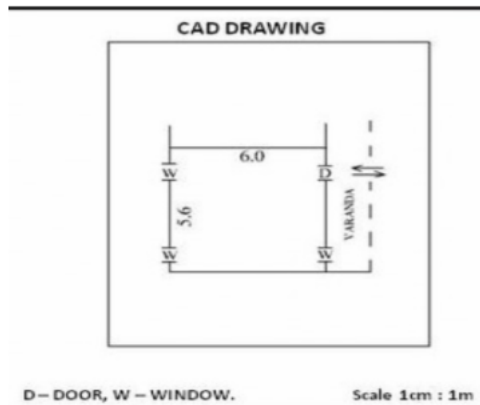

வாக்காளர் பதிவு அலுவலரின்  
கையொப்பம்

**Nazri Naksha**

**Google Map View**

**Polling Station Building Front View**

**Polling Station Front View**

**Cad View**

**Key MAP View**

1 பெயர் : ராமசாமி தந்தையின் பெயர் : கோவிந்தப்பா வீட்டு எண் : 1 வயது : 65 பாலினம் : ஆண்	ZBC3420155 Photo is available	2 பெயர் : குருசேகரன் ம தந்தையின் பெயர் : மணி வீட்டு எண் : 1 வயது : 43 பாலினம் : ஆண்	ZBC3938446 Photo is available	3 பெயர் : மோகன் - தந்தையின் பெயர் : லட்சுமயா - வீட்டு எண் : 1 வயது : 37 பாலினம் : ஆண்	ZBC1231281 Photo is available
4 பெயர் : நேத்ராபதி - கணவர் பெயர் : லட்சுமயா - வீட்டு எண் : 1 வயது : 36 பாலினம் : பெண்	ZBC1231299 Photo is available	5 பெயர் : சரஸ்வதி மு கணவர் பெயர் : குருசேகரன் வீட்டு எண் : 1 வயது : 35 பாலினம் : பெண்	ZBC3938479 Photo is available	6 பெயர் : பூநிதியா - கணவர் பெயர் : வெங்கடேஷ் - வீட்டு எண் : 1 வயது : 32 பாலினம் : பெண்	ZBC1617414 Photo is available
7 பெயர் : சரத் குமார் சி தந்தையின் பெயர் : பூனிவாசன் தீ வீட்டு எண் : 1 வயது : 20 பாலினம் : ஆண்	ZBC3872132 Photo is available	8 பெயர் : மகேந்திரன் - தந்தையின் பெயர் : ஆனந்தன் - வீட்டு எண் : 1-5-2 வயது : 45 பாலினம் : ஆண்	ZBC1409614 Photo is available	9 பெயர் : லக்ஷ்மி - கணவர் பெயர் : மகேந்திரன் - வீட்டு எண் : 1-5-2 வயது : 38 பாலினம் : பெண்	ZBC1409838 Photo is available
10 பெயர் : ஜெம்பாலாஜி - தந்தையின் பெயர் : சித்திராஜ் - வீட்டு எண் : 2 வயது : 40 பாலினம் : ஆண்	ZBC2274124 Photo is available	11 பெயர் : பாபு - தந்தையின் பெயர் : நஞ்சுடப்பா வீட்டு எண் : 2/97 வயது : 44 பாலினம் : ஆண்	ZBC3517869 Photo is available	12 பெயர் : காந்தா - கணவர் பெயர் : பாபு - வீட்டு எண் : 2/97 வயது : 37 பாலினம் : பெண்	ZBC3517851 Photo is available
13 பெயர் : பாலபிரத்யும்னா தந்தையின் பெயர் : ராமசந்திரன் வீட்டு எண் : 2/348-3ஏ வயது : 27 பாலினம் : ஆண்	ZBC2607604 Photo is available	14 பெயர் : ராகவேந்தரா தந்தையின் பெயர் : சுப்பிரமணியம் வீட்டு எண் : 2/486இ வயது : 37 பாலினம் : ஆண்	ZBC3580180 Photo is available	15 பெயர் : மணிமேகலை - கணவர் பெயர் : செல்வம் - வீட்டு எண் : 3 வயது : 34 பாலினம் : பெண்	ZBC2342723 Photo is available
16 பெயர் : சண்முக சுந்தரி - கணவர் பெயர் : ரமேஷ் - வீட்டு எண் : 4 வயது : 35 பாலினம் : பெண்	ZBC2342699 Photo is available	17 பெயர் : கற்பக விநாயகம் சு தந்தையின் பெயர் : சுப்பிரமணி வீட்டு எண் : 4/4சி வயது : 23 பாலினம் : ஆண்	ZBC3778354 Photo is available	18 பெயர் : அம்ருதா ச தாயின் பெயர் : சரஸ்வதி அம்மா வீட்டு எண் : 4/74 வயது : 27 பாலினம் : பெண்	ZBC3638798 Photo is available
19 பெயர் : அலிம் உதின் - தந்தையின் பெயர் : அமன் உதின் - வீட்டு எண் : 4-115A வயது : 33 பாலினம் : ஆண்	ZBC1616903 Photo is available	20 பெயர் : பூநிதியா தந்தையின் பெயர் : கோவிந்தராஜ் - வீட்டு எண் : 4-147 வயது : 27 பாலினம் : பெண்	ZBC2424786 Photo is available	S 21 பெயர் : முஹம்மத் ஜெய்ப்பார் அன்சாரி தந்தையின் பெயர் : முஹம்மத் முஸ்லிம் அன்சாரி வீட்டு எண் : 4/484 வயது : 32 பாலினம் : ஆண்	ZBC3506953 Photo is available
22 பெயர் : லாரன்ஸ்மேரி - கணவர் பெயர் : செபாஸ்டியன் - வீட்டு எண் : 4வது கிராஸ் வயது : 70 பாலினம் : பெண்	FMS2880433 Photo is available	23 பெயர் : பூநிவாசன் தந்தையின் பெயர் : கோபாலாசாரீ வீட்டு எண் : 5 வயது : 44 பாலினம் : ஆண்	ZBC3470978 Photo is available	24 பெயர் : பெருமாள் தந்தையின் பெயர் : கோபால் அசாரீ வீட்டு எண் : 5 வயது : 40 பாலினம் : ஆண்	ZBC3477502 Photo is available
25 பெயர் : திலகா கணவர் பெயர் : பூநிவாசன் வீட்டு எண் : 5 வயது : 35 பாலினம் : பெண்	ZBC3477544 Photo is available	26 பெயர் : சங்கீதா கணவர் பெயர் : ஜெய் பாலாஜி வீட்டு எண் : 5 வயது : 31 பாலினம் : பெண்	ZBC2522159 Photo is available	27 பெயர் : சங்கரன் தந்தையின் பெயர் : செல்வராஜ் வீட்டு எண் : 5/1 வயது : 43 பாலினம் : ஆண்	ZBC3488178 Photo is available
28 பெயர் : சுகந்தி கணவர் பெயர் : சங்கரன் வீட்டு எண் : 5/1 வயது : 40 பாலினம் : பெண்	ZBC3488111 Photo is available	29 பெயர் : பாக்யம் - கணவர் பெயர் : செளரியப்பா - வீட்டு எண் : 5-1B வயது : 86 பாலினம் : பெண்	FMS4682548 Photo is available	30 பெயர் : அருள்பன் - தந்தையின் பெயர் : செளரியப்பா - வீட்டு எண் : 5-1B வயது : 61 பாலினம் : ஆண்	FMS2084887 Photo is available