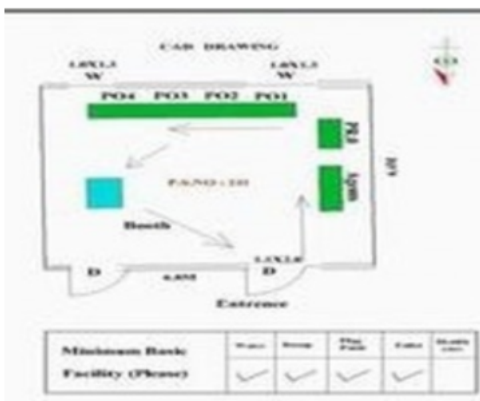

கையொப்பம்

Nazri Naksha

Google Map View

Polling Station Building Front View

Polling Station Front View

Cad View

Key MAP View

சட்டமன்றத் தொகுதியின் எண் மற்றும் பெயர் : 55-ஓசூர்
பிரிவு எண் மற்றும் பெயர் 1-ஓசூர் (மா) மற்றும் ஜிஜிவாடி (வ.கி), சர்ச்சரோடு வார்டு 4