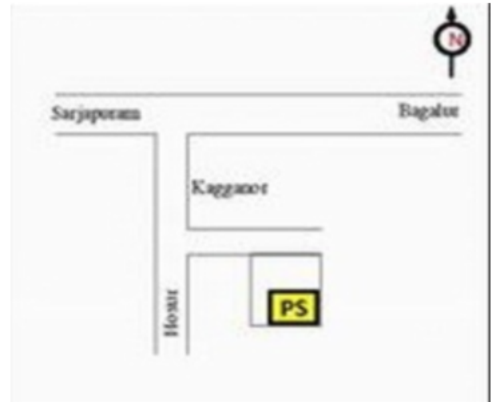

Google Map View

Polling Station Building Front View

Polling Station Front View

Cad View

Key MAP View

சட்டமன்றத் தொகுதியின் எண் மற்றும் பெயர் : 55-ஓசூர்
பிரிவு எண் மற்றும் பெயர் 1-சேவகான்பள்ளி (வ.கி) மற்றும் (ஊ), கக்கனூர் வார்டு 4