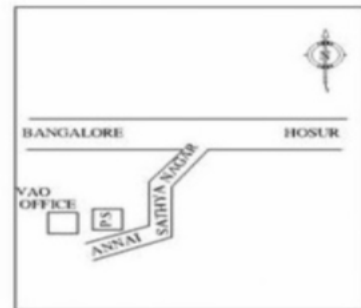

Polling Station Front View

Cad View

Key MAP View

CAD DRAWING

KEY MAP

D – DOOR, W – WINDOW.

Scale 1cm : 1m

1 பெயர் : ஜயாஅம்ம கணவர் பெயர்: பொன்னுசாமி வீட்டு எண் : 1 வயது : 54 பாலினம் : பெண் Photo is available ZBC3723681	2 பெயர் : கனகராஜ் - தந்தையின் பெயர்: ஈஸ்வரன் - வீட்டு எண் : 1 வயது : 43 பாலினம் : ஆண் Photo is available ZBC1038595	3 பெயர் : சுனில் ராம் தந்தையின் பெயர்: முசாபீர் ராம் வீட்டு எண் : 1 வயது : 37 பாலினம் : ஆண் Photo is available ZBC3621257
4 பெயர் : ஜோதி கணவர் பெயர்: கனகராஜ் வீட்டு எண் : 1 வயது : 35 பாலினம் : பெண் Photo is available ZBC3523891	5 பெயர் : ரத்னேசுவாரிசுவம் ம தந்தையின் பெயர்: மஹாநந்தபிசுவம் வீட்டு எண் : 1/7,எம்ஜிஆர்நகர் வயது : 39 பாலினம் : ஆண் Photo is available ZBC3724580	6 பெயர் : ராம்குமார் சே தந்தையின் பெயர்: சேகர் வீட்டு எண் : 1/48 வயது : 40 பாலினம் : ஆண் Photo is available ZBC3231321
7 பெயர் : வெங்கட்டம்மா கணவர் பெயர்: ஏலாரேத்தி வீட்டு எண் : 1/66 வயது : 71 பாலினம் : பெண் Photo is available ZBC3378643	8 பெயர் : முனிராஜ் தந்தையின் பெயர்: தொட்ட முனியப்பா வீட்டு எண் : 1/84 வயது : 51 பாலினம் : ஆண் Photo is available ZBC3212784	9 பெயர் : நிர்மல் ஷா தந்தையின் பெயர்: சிவா சங்கரன் ஷா வீட்டு எண் : 1/84-ஏ/20 வயது : 45 பாலினம் : ஆண் Photo is available ZBC2649168
10 பெயர் : வநா கணவர் பெயர்: ராமஷ் வீட்டு எண் : 1/84 ஹெச் விஷ்ணு தெரு வயது : 44 பாலினம் : பெண் Photo is available ZBC3395621	11 பெயர் : மோகனப்ரியா தந்தையின் பெயர்: சித்தார்தன் வீட்டு எண் : 1/84 ஜே வயது : 24 பாலினம் : ஆண் Photo is available ZBC3356078	12 பெயர் : பூவரசன் பூவரசன் தந்தையின் பெயர்: பசுவராஜ் - வீட்டு எண் : 1/100-3 வயது : 29 பாலினம் : ஆண் Photo is available ULN1071521
13 பெயர் : வித்யாசாகர் தந்தையின் பெயர்: விஷ்வநாத் வீட்டு எண் : 1/100-4 வயது : 47 பாலினம் : ஆண் Photo is available ZBC3546314	14 பெயர் : ஸ்ரீதேவி வித்யா சாகர் கணவர் பெயர்: வித்யா சாகர் வீட்டு எண் : 1/100-4 வயது : 43 பாலினம் : பெண் Photo is available ZBC3546637	15 பெயர் : ஜெயஷீலா மாதையன் தந்தையின் பெயர்: மாதையன் வீட்டு எண் : 1/100 B8 வயது : 25 பாலினம் : பெண் Photo is available ZBC2592848
16 பெயர் : கலக்டர் சிங் தந்தையின் பெயர்: ஜவஹர் சிங் வீட்டு எண் : 1/141-1 வயது : 45 பாலினம் : ஆண் Photo is available ZBC3365897	17 பெயர் : ஸ்ரீதேவி கான் தந்தையின் பெயர்: ரோஹ்மோத் கான் வீட்டு எண் : 1/221 வயது : 29 பாலினம் : ஆண் Photo is available ZBC3935152	18 பெயர் : ஃபோரித் சர்கார் தந்தையின் பெயர்: ஹமீது சர்கார் வீட்டு எண் : 1/253 வயது : 29 பாலினம் : ஆண் Photo is available ZBC3933876
19 பெயர் : பீம்ஷா தந்தையின் பெயர்: வாஞ்சிநாத் வீட்டு எண் : 1/266 வயது : 33 பாலினம் : ஆண் Photo is available ZBC3415908	20 பெயர் : உஜ்வலா கணவர் பெயர்: பீம்ஷா வீட்டு எண் : 1/266 வயது : 30 பாலினம் : பெண் Photo is available ZBC3415916	21 பெயர் : பீ. தினேஷ் குமார் தந்தையின் பெயர்: கே. பாபு வீட்டு எண் : 1/272 வயது : 27 பாலினம் : ஆண் Photo is available ZBC3212479
22 பெயர் : ஓம்கார் தந்தையின் பெயர்: மடிவலப்பா வீட்டு எண் : 1/272-6ஏ வயது : 46 பாலினம் : ஆண் Photo is available ZBC3399821	23 பெயர் : மேனிகா குமாரி மி தந்தையின் பெயர்: மிதிவேஷ் பாண்டி வீட்டு எண் : 1/273-ஏ வயது : 22 பாலினம் : பெண் Photo is available ZBC3920097	24 பெயர் : ஜெயசுதா தந்தையின் பெயர்: ரமேஷ் வீட்டு எண் : 1/273/ஏ/5 வயது : 24 பாலினம் : பெண் Photo is available ZBC3934726
25 பெயர் : சந்தோஷ்குமார் தந்தையின் பெயர்: சங்கர் வீட்டு எண் : 1.273 வயது : 23 பாலினம் : ஆண் Photo is available ZBC3364957	26 பெயர் : கீதாஞ்சலி தந்தையின் பெயர்: ராதாகிருஷ்ணன் வீட்டு எண் : 1-276-4 வயது : 27 பாலினம் : பெண் Photo is available ZBC2530426	27 பெயர் : ரசுதீல வீ ஷா தந்தையின் பெயர்: சரவணன் வீ வீட்டு எண் : 1/297-4 வயது : 27 பாலினம் : ஆண் Photo is available ZBC2705382
28 பெயர் : கோகுல் ச தந்தையின் பெயர்: சங்கர் ச வீட்டு எண் : 1/297-சி வயது : 22 பாலினம் : ஆண் Photo is available ZBC377158	29 பெயர் : வினோதினி தந்தையின் பெயர்: ஜெயக் குமார் வீட்டு எண் : 1-299 வயது : 27 பாலினம் : பெண் Photo is available ZBC2523710	# பெயர் : தமிழரசன் க தந்தையின் பெயர்: கதிர்வேல் வீட்டு எண் : 1/300-ஜே வயது : 26 பாலினம் : ஆண் Photo is available ZBC2673101