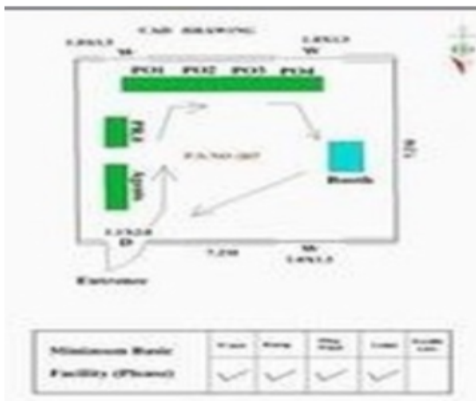

கையொப்பம்

Nazri Naksha

Google Map View

Polling Station Building Front View

Polling Station Front View

Cad View

Key MAP View

|   |            |   |            |   |            |
|---|------------|---|------------|---|------------|
| 1<br>பெயர் : சுப்பாலட்சுமி க<br>கணவர் பெயர்: கந்தசாமி<br>வீட்டு எண் : 1/36-1<br>வயது : 53 பாலினம் : பெண்<br>Photo is available    | ZBC3921905 | 2<br>பெயர் : கௌரி<br>கணவர் பெயர்: ரத்னா<br>வீட்டு எண் : 1/42-17<br>வயது : 51 பாலினம் : பெண்<br>Photo is available                           | ZBC2608859 | 3<br>பெயர் : அஷாதோஷ் குமார் கே<br>தந்தையின் பெயர்: கமலேஷ்ளிக்<br>வீட்டு எண் : 1/45-2,நேதாஜி நகர்<br>வயது : 24 பாலினம் : ஆண்<br>Photo is available | ZBC3900032 |
| 4<br>பெயர் : புவனேஷ்வரி -<br>கணவர் பெயர்: அருள் -<br>வீட்டு எண் : 1-82-7<br>வயது : 49 பாலினம் : பெண்<br>Photo is available        | ZBC2199230 | 5<br>பெயர் : கலைவாணி அரிமுத்து<br>கணவர் பெயர்: விக்னேஷ்<br>வீட்டு எண் : 1/182-5<br>வயது : 27 பாலினம் : பெண்<br>Photo is available           | ZBC3620812 | 6<br>பெயர் : திருநாவுக்கரசு -<br>தந்தையின் பெயர்: மருதமுத்து -<br>வீட்டு எண் : 1-190<br>வயது : 45 பாலினம் : ஆண்<br>Photo is available             | ZBC1925510 |
| 7<br>பெயர் : அஞ்சலாலை -<br>கணவர் பெயர்: திருநாவுக்கரசு -<br>வீட்டு எண் : 1-190<br>வயது : 37 பாலினம் : பெண்<br>Photo is available  | ZBC1925544 | 8<br>பெயர் : அமிர்பாஷா கரீம்சாகிம் -<br>தந்தையின் பெயர்: அமிர்பாஷா -<br>வீட்டு எண் : 1-216<br>வயது : 31 பாலினம் : ஆண்<br>Photo is available | ZBC2432664 | 9<br>பெயர் : மீட ஷேக்<br>தந்தையின் பெயர்: கோக ஷேக்<br>வீட்டு எண் : 1/243<br>வயது : 35 பாலினம் : பெண்<br>Photo is available                        | ZBC3933884 |
| 10<br>பெயர் : பழனிவேல் -<br>தந்தையின் பெயர்: ஆறுமுகம் -<br>வீட்டு எண் : 2<br>வயது : 41 பாலினம் : ஆண்<br>Photo is available        | FMS5799069 | 11<br>பெயர் : சங்கீதா பி<br>தந்தையின் பெயர்: பிரம்மாசாரி<br>வீட்டு எண் : 2/15<br>வயது : 21 பாலினம் : பெண்<br>Photo is available             | ZBC3623790 | 12<br>பெயர் : சாகர் பி<br>தந்தையின் பெயர்: பிரம்மாசாரி<br>வீட்டு எண் : 2/15<br>வயது : 21 பாலினம் : ஆண்<br>Photo is available                      | ZBC3623808 |
| 13<br>பெயர் : கோவர்தன் பி<br>தந்தையின் பெயர்: பிரம்மாச்சாரி<br>வீட்டு எண் : 2/17<br>வயது : 20 பாலினம் : ஆண்<br>Photo is available | ZBC3920261 | 14<br>பெயர் : ஹேமாவதி -<br>கணவர் பெயர்: சுரேஷ் -<br>வீட்டு எண் : 2-22<br>வயது : 34 பாலினம் : பெண்<br>Photo is available                     | ZBC2199388 | 15<br>பெயர் : ஜீவா<br>தந்தையின் பெயர்: அன்பரசு<br>வீட்டு எண் : 2/24 ஏ<br>வயது : 23 பாலினம் : ஆண்<br>Photo is available                            | ZBC3439270 |
| 16<br>பெயர் : கார்த்திக்<br>தந்தையின் பெயர்: அன்பரசு<br>வீட்டு எண் : 2/25ஏ<br>வயது : 22 பாலினம் : ஆண்<br>Photo is available       | ZBC3439643 | 17<br>பெயர் : பரமசிவம் -<br>தந்தையின் பெயர்: திருப்பதி -<br>வீட்டு எண் : 2-28-2<br>வயது : 60 பாலினம் : ஆண்<br>Photo is available            | ZBC2978450 | 18<br>பெயர் : அருள்முகுகன் -<br>தந்தையின் பெயர்: முத்துகுட்டி -<br>வீட்டு எண் : 2-31<br>வயது : 45 பாலினம் : ஆண்<br>Photo is available             | ZBC1007475 |
| 19<br>பெயர் : சரண்யா -<br>கணவர் பெயர்: அருள்முகுகன் -<br>வீட்டு எண் : 2-31<br>வயது : 37 பாலினம் : பெண்<br>Photo is available      | ZBC0812503 | 20<br>பெயர் : ஹேமந்த்<br>தாயின் பெயர்: செளரபா<br>வீட்டு எண் : 2/31<br>வயது : 23 பாலினம் : ஆண்<br>Photo is available                         | ZBC3337839 | 21<br>பெயர் : முத்துலட்சுமி -<br>தந்தையின் பெயர்: புஷ்பராஜ் -<br>வீட்டு எண் : 2-32-A<br>வயது : 28 பாலினம் : பெண்<br>Photo is available            | ZBC2199347 |
| 22<br>பெயர் : சென்னகேசவன் -<br>தந்தையின் பெயர்: மனேகரன் -<br>வீட்டு எண் : 2/33<br>வயது : 36 பாலினம் : ஆண்<br>Photo is available   | ZBC2048551 | 23<br>பெயர் : பிரசாந்த்<br>தந்தையின் பெயர்: சேகர்<br>வீட்டு எண் : 2/33<br>வயது : 25 பாலினம் : ஆண்<br>Photo is available                     | ZBC3539293 | 24<br>பெயர் : விஜய் குமார்<br>தந்தையின் பெயர்: முனுசாமி<br>வீட்டு எண் : 2/35-1<br>வயது : 25 பாலினம் : ஆண்<br>Photo is available                   | ZBC3204658 |
| 25<br>பெயர் : அபி செ<br>தந்தையின் பெயர்: சென்னப்பன்<br>வீட்டு எண் : 2-35-3<br>வயது : 19 பாலினம் : ஆண்<br>Photo is available       | ZBC3863784 | 26<br>பெயர் : ரேகா<br>கணவர் பெயர்: சுப்பரமணியன்<br>வீட்டு எண் : 2/36 ஏ<br>வயது : 38 பாலினம் : பெண்<br>Photo is available                    | ZBC3725082 | 27<br>பெயர் : ராஜேந்திரன் -<br>தந்தையின் பெயர்: ராமசாமி -<br>வீட்டு எண் : 2-37<br>வயது : 60 பாலினம் : ஆண்<br>Photo is available                   | ZBC2978468 |
| 28<br>பெயர் : சகுந்தலா -<br>கணவர் பெயர்: ராஜேந்திரன் -<br>வீட்டு எண் : 2-37<br>வயது : 53 பாலினம் : பெண்<br>Photo is available     | FMS1887587 | 29<br>பெயர் : பூஜ ஜ<br>கணவர் பெயர்: உமாஷங்கர் ஜ<br>வீட்டு எண் : 2/39<br>வயது : 26 பாலினம் : பெண்<br>Photo is available                      | ZBC3774700 | 30<br>பெயர் : தீபா -<br>கணவர் பெயர்: மோகன் குமார் -<br>வீட்டு எண் : 2-43-8NA<br>வயது : 37 பாலினம் : பெண்<br>Photo is available                    | ZBC2199222 |