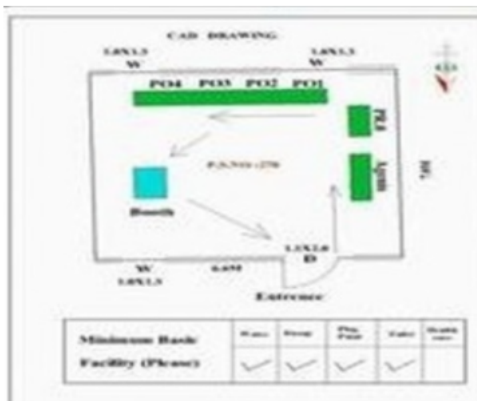

Google Map View

Polling Station Building Front View

Polling Station Front View

Cad View

Key MAP View

1 பெயர் : அபிநயா - கணவர் பெயர்: வெங்கடேசன் - வீட்டு எண் : 1 வயது : 43 பாலினம் : பெண் Photo is available	ZBC2048999	2 பெயர் : யசோதா - கணவர் பெயர்: ஞானசேகர் - வீட்டு எண் : 1-316 வயது : 43 பாலினம் : பெண் Photo is available	ZBC1459692	3 பெயர் : பாலமுருகன் - தந்தையின் பெயர்: சீனிவாசன் - வீட்டு எண் : 1-369 வயது : 36 பாலினம் : ஆண் Photo is available	ZBC1631910
4 பெயர் : ராஜசேகர் தந்தையின் பெயர்: சதீஷ் வீட்டு எண் : 1/429ஏ வயது : 26 பாலினம் : ஆண் Photo is available	ZBC3130994	5 பெயர் : கல்பனா - கணவர் பெயர்: முனிராஜ் - வீட்டு எண் : 1-537 வயது : 52 பாலினம் : பெண் Photo is available	ZBC2049245	6 பெயர் : சையத் அப்துல் அதிக் அகமத் - தந்தையின் பெயர்: அப்துல் சலீம் - வீட்டு எண் : 1-930 வயது : 68 பாலினம் : ஆண் Photo is available	ZBC1926328
7 பெயர் : தனலட்சுமி - கணவர் பெயர்: ஜெயகுமார் - வீட்டு எண் : 1-935 வயது : 37 பாலினம் : பெண் Photo is available	ZBC1459262	8 பெயர் : விஜயா - கணவர் பெயர்: கிருஷ்ணன் - வீட்டு எண் : 1-1030 வயது : 63 பாலினம் : பெண் Photo is available	ZBC0814434	9 பெயர் : கலாவதி கணவர் பெயர்: கிருஷ்ணன் வீட்டு எண் : 2 வயது : 60 பாலினம் : பெண் Photo is available	ZBC2524007
10 பெயர் : பாப்ப - கணவர் பெயர்: செல்வம் - வீட்டு எண் : 2 வயது : 53 பாலினம் : பெண் Photo is available	ZBC1459411	11 பெயர் : முத்துசரவணன் - தந்தையின் பெயர்: சன்முகம் - வீட்டு எண் : 2 வயது : 49 பாலினம் : ஆண் Photo is available	ZBC1459510	12 பெயர் : ஜான்சகாயராஜ் - தந்தையின் பெயர்: ஜோசப் - வீட்டு எண் : 2 வயது : 47 பாலினம் : ஆண் Photo is available	ZBC1459312
13 பெயர் : ராமசந்திரன் தந்தையின் பெயர்: ராமசுப்ரமணியன் வீட்டு எண் : 2 வயது : 37 பாலினம் : ஆண் Photo is available	ZBC2524015	14 பெயர் : கார்த்திகா தந்தையின் பெயர்: கிருஷ்ணன் வீட்டு எண் : 2 வயது : 33 பாலினம் : பெண் Photo is available	ZBC2523991	15 பெயர் : சுசீலா - கணவர் பெயர்: அர்த்தநாரிஸ்வரன் - வீட்டு எண் : 2-115 வயது : 73 பாலினம் : பெண் Photo is available	FMS2815157
16 பெயர் : கீதா - தந்தையின் பெயர்: விஜயகுமார் - வீட்டு எண் : 2-125-2 வயது : 37 பாலினம் : ஆண் Photo is available	ZBC1102813	17 பெயர் : இளந்திரையன் - தந்தையின் பெயர்: ஜெயவேல் - வீட்டு எண் : 2-183 வயது : 66 பாலினம் : ஆண் Photo is available	ZBC2049153	18 பெயர் : ரோஸ்லின் வத்ஸலா - கணவர் பெயர்: மகாராஜ் - வீட்டு எண் : 2-190 வயது : 59 பாலினம் : பெண் Photo is available	ZBC1634625
19 பெயர் : பியூலா - கணவர் பெயர்: மகாராஜ் - வீட்டு எண் : 2-190 வயது : 37 பாலினம் : பெண் Photo is available	ZBC1634633	20 பெயர் : நியூ பிகின் மோசஸ் - தந்தையின் பெயர்: மஹாராஜ் - வீட்டு எண் : 2-190 வயது : 33 பாலினம் : ஆண் Photo is available	ZBC1634641	21 பெயர் : அருள்ராஜப்பாண்டியன் - தந்தையின் பெயர்: கிருஷ்ணன் - வீட்டு எண் : 2-192 வயது : 53 பாலினம் : ஆண் Photo is available	ZBC0816330
22 பெயர் : ராதா - கணவர் பெயர்: அருள்ராஜ் பண்டியன் - வீட்டு எண் : 2-192 வயது : 44 பாலினம் : பெண் Photo is available	ZBC0814467	23 பெயர் : சுப்ரஜா கே வி இதரர் பெயர்: இராமசந்திர மிரியால வீட்டு எண் : 2-263 வயது : 40 பாலினம் : ஆண் Photo is available	ZBC1459577	24 பெயர் : ஆனந்தா - தந்தையின் பெயர்: குட்டன் - வீட்டு எண் : 2-280-1 வயது : 54 பாலினம் : ஆண் Photo is available	FMS3696564
25 பெயர் : மீனா - கணவர் பெயர்: ஆனந்தா - வீட்டு எண் : 2-280-1 வயது : 44 பாலினம் : பெண் Photo is available	FMS3696572	26 பெயர் : மிஸ்ரா - தந்தையின் பெயர்: மிஸ்ரா - வீட்டு எண் : 2-326 வயது : 70 பாலினம் : ஆண் Photo is available	ZBC0335653	27 பெயர் : ஜோசப் - தந்தையின் பெயர்: ஆரோக்கியசுவாமி வீட்டு எண் : 2-326-1 வயது : 84 பாலினம் : ஆண் Photo is available	ZBC0239798
28 பெயர் : இருதயமேரிஜோசப் - கணவர் பெயர்: ஜோசப் - வீட்டு எண் : 2-326-1 வயது : 72 பாலினம் : பெண் Photo is available	ZBC0239590	29 பெயர் : ஜேப்ரி ஜேரோம் - தந்தையின் பெயர்: ஜோசப் - வீட்டு எண் : 2-326-1 வயது : 43 பாலினம் : ஆண் Photo is available	ZBC1166800	30 பெயர் : வித்யா - தந்தையின் பெயர்: நாகராஜ் - வீட்டு எண் : 2-326-1 வயது : 41 பாலினம் : பெண் Photo is available	FMS2818979