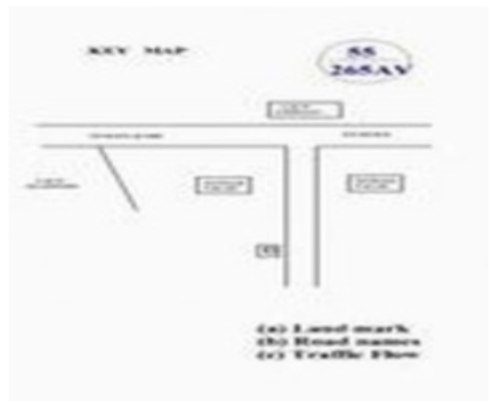

Google Map View

Polling Station Building Front View

Polling Station Front View

Cad View

Key MAP View

1 பெயர் : அபிநயா - கணவர் பெயர்: வெங்கடேசன் - வீட்டு எண் : 1 வயது : 43 பாலினம் : பெண் Photo is available	ZBC2048999	2 பெயர் : யசோதா - கணவர் பெயர்: ஞானசேகர் - வீட்டு எண் : 1-316 வயது : 43 பாலினம் : பெண் Photo is available	ZBC1459692	3 பெயர் : பாலமுருகன் - தந்தையின் பெயர்: சீனிவாசன் - வீட்டு எண் : 1-369 வயது : 36 பாலினம் : ஆண் Photo is available	ZBC1631910
4 பெயர் : ராஜசேகர் தந்தையின் பெயர்: சதீஷ் வீட்டு எண் : 1/429ஏ வயது : 26 பாலினம் : ஆண் Photo is available	ZBC3130994	5 பெயர் : கல்பனா - கணவர் பெயர்: முனிராஜ் - வீட்டு எண் : 1-537 வயது : 52 பாலினம் : பெண் Photo is available	ZBC2049245	6 பெயர் : சையத் அப்துல் அதிக் அகமத் - தந்தையின் பெயர்: அப்துல் சலீம் - வீட்டு எண் : 1-930 வயது : 68 பாலினம் : ஆண் Photo is available	ZBC1926328
7 பெயர் : தனலட்சுமி - கணவர் பெயர்: ஜெயகுமார் - வீட்டு எண் : 1-935 வயது : 37 பாலினம் : பெண் Photo is available	ZBC1459262	8 பெயர் : விஜயா - கணவர் பெயர்: கிருஷ்ணன் - வீட்டு எண் : 1-1030 வயது : 63 பாலினம் : பெண் Photo is available	ZBC0814434	9 பெயர் : கலாவதி கணவர் பெயர்: கிருஷ்ணன் வீட்டு எண் : 2 வயது : 60 பாலினம் : பெண் Photo is available	ZBC2524007
10 பெயர் : பாப்ப - கணவர் பெயர்: செல்வம் - வீட்டு எண் : 2 வயது : 53 பாலினம் : பெண் Photo is available	ZBC1459411	11 பெயர் : முத்துசரவணன் - தந்தையின் பெயர்: சன்முகம் - வீட்டு எண் : 2 வயது : 49 பாலினம் : ஆண் Photo is available	ZBC1459510	12 பெயர் : ஜான்சகாயராஜ் - தந்தையின் பெயர்: ஜோசப் - வீட்டு எண் : 2 வயது : 47 பாலினம் : ஆண் Photo is available	ZBC1459312
13 பெயர் : ராமசந்திரன் தந்தையின் பெயர்: ராமசுப்ரமணியன் வீட்டு எண் : 2 வயது : 37 பாலினம் : ஆண் Photo is available	ZBC2524015	14 பெயர் : கார்த்திகா தந்தையின் பெயர்: கிருஷ்ணன் வீட்டு எண் : 2 வயது : 33 பாலினம் : பெண் Photo is available	ZBC2523991	15 பெயர் : சுசீலா - கணவர் பெயர்: அர்த்தநாரிஸ்வரன் - வீட்டு எண் : 2-115 வயது : 73 பாலினம் : பெண் Photo is available	FMS2815157
16 பெயர் : கீதா - தந்தையின் பெயர்: விஜயகுமார் - வீட்டு எண் : 2-125-2 வயது : 37 பாலினம் : ஆண் Photo is available	ZBC1102813	17 பெயர் : இளந்திரையன் - தந்தையின் பெயர்: ஜெயவேல் - வீட்டு எண் : 2-183 வயது : 66 பாலினம் : ஆண் Photo is available	ZBC2049153	18 பெயர் : ரோஸ்லின் வத்ஸலா - கணவர் பெயர்: மகாராஜ் - வீட்டு எண் : 2-190 வயது : 59 பாலினம் : பெண் Photo is available	ZBC1634625
19 பெயர் : பியூலா - கணவர் பெயர்: மகாராஜ் - வீட்டு எண் : 2-190 வயது : 37 பாலினம் : பெண் Photo is available	ZBC1634633	20 பெயர் : நியூ பிகின் மோசஸ் - தந்தையின் பெயர்: மஹாராஜ் - வீட்டு எண் : 2-190 வயது : 33 பாலினம் : ஆண் Photo is available	ZBC1634641	21 பெயர் : அருள்ராஜப்பாண்டியன் - தந்தையின் பெயர்: கிருஷ்ணன் - வீட்டு எண் : 2-192 வயது : 53 பாலினம் : ஆண் Photo is available	ZBC0816330
22 பெயர் : ராதா - கணவர் பெயர்: அருள்ராஜ் பண்டியன் - வீட்டு எண் : 2-192 வயது : 44 பாலினம் : பெண் Photo is available	ZBC0814467	23 பெயர் : சுப்ரஜா கே வி இதரர் பெயர்: இராமசந்திர மிரியால வீட்டு எண் : 2-263 வயது : 40 பாலினம் : ஆண் Photo is available	ZBC1459577	24 பெயர் : ஆனந்தா - தந்தையின் பெயர்: குட்டன் - வீட்டு எண் : 2-280-1 வயது : 54 பாலினம் : ஆண் Photo is available	FMS3696564
25 பெயர் : மீனா - கணவர் பெயர்: ஆனந்தா - வீட்டு எண் : 2-280-1 வயது : 44 பாலினம் : பெண் Photo is available	FMS3696572	26 பெயர் : மிஸ்ரா - தந்தையின் பெயர்: மிஸ்ரா - வீட்டு எண் : 2-326 வயது : 70 பாலினம் : ஆண் Photo is available	ZBC0335653	27 பெயர் : ஜோசப் - தந்தையின் பெயர்: ஆரோக்கியசுவாமி வீட்டு எண் : 2-326-1 வயது : 84 பாலினம் : ஆண் Photo is available	ZBC0239798
28 பெயர் : இருதயமேரிஜோசப் - கணவர் பெயர்: ஜோசப் - வீட்டு எண் : 2-326-1 வயது : 72 பாலினம் : பெண் Photo is available	ZBC0239590	29 பெயர் : ஜேப்ரி ஜேரோம் - தந்தையின் பெயர்: ஜோசப் - வீட்டு எண் : 2-326-1 வயது : 43 பாலினம் : ஆண் Photo is available	ZBC1166800	30 பெயர் : வித்யா - தந்தையின் பெயர்: நாகராஜ் - வீட்டு எண் : 2-326-1 வயது : 41 பாலினம் : பெண் Photo is available	FMS2818979