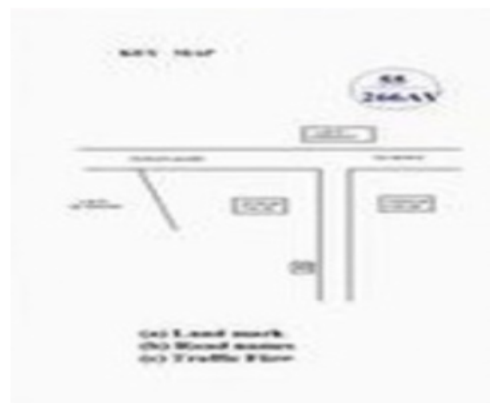

Google Map View

Polling Station Building Front View

Polling Station Front View

Cad View

Key MAP View

1 பெயர் : சங்கரநாராயணன் தந்தையின் பெயர்: பாலசுப்பிரமணியன் வீட்டு எண் : 01 வயது : 42 பாலினம் : ஆண்	ZBC3832516 Photo is available	2 பெயர் : பூமாரி தேவி கணவர் பெயர்: சங்கரநாராயணன் வீட்டு எண் : 01 வயது : 38 பாலினம் : பெண்	ZBC3832441 Photo is available	3 பெயர் : ரஞ்சனா தந்தையின் பெயர்: வெங்கடேசன் வீட்டு எண் : 1 வயது : 24 பாலினம் : பெண்	ZBC3528254 Photo is available
4 பெயர் : அஸ்வின் தந்தையின் பெயர்: செல்வகுமார் வீட்டு எண் : 1/32 வயது : 24 பாலினம் : ஆண்	ZBC3944212 Photo is available	5 பெயர் : பச்சமுத்து - கணவர் பெயர்: சிவகுமார் - வீட்டு எண் : 1-355 வயது : 41 பாலினம் : பெண்	ZBC1823335 Photo is available	6 பெயர் : இந்துமதி - கணவர் பெயர்: ராம்குமார் - வீட்டு எண் : 1-358-M வயது : 41 பாலினம் : பெண்	ZBC1238765 Photo is available
7 பெயர் : வளர்மதி - கணவர் பெயர்: சங்கர் - வீட்டு எண் : 1-890 வயது : 50 பாலினம் : பெண்	FMS6087506 Photo is available	8 பெயர் : மணி - தந்தையின் பெயர்: சுப்பரமணி - வீட்டு எண் : 2 வயது : 63 பாலினம் : ஆண்	ZBC2049609 Photo is available	9 பெயர் : பெருமாள் - தந்தையின் பெயர்: கேபால் - வீட்டு எண் : 2 வயது : 53 பாலினம் : ஆண்	ZBC2049625 Photo is available
10 பெயர் : முத்துராசு - தந்தையின் பெயர்: பழனிசாமி - வீட்டு எண் : 2 வயது : 47 பாலினம் : ஆண்	ZBC2049617 Photo is available	11 பெயர் : பரமேஷ்வரன் - தந்தையின் பெயர்: பெரியசாமி - வீட்டு எண் : 2 வயது : 46 பாலினம் : ஆண்	ZBC2049633 Photo is available	12 பெயர் : மூர்த்தி - தந்தையின் பெயர்: மாதையன் - வீட்டு எண் : 2 வயது : 45 பாலினம் : ஆண்	ZBC2049591 Photo is available
13 பெயர் : ப்ரசொபா உஷா கணவர் பெயர்: சுனில்குமார் சிங் - வீட்டு எண் : 2 வயது : 44 பாலினம் : பெண்	ZBC0242511 Photo is available	14 பெயர் : கோவிந்தராஜி - தந்தையின் பெயர்: லட்சுமப்பா - வீட்டு எண் : 2 வயது : 43 பாலினம் : ஆண்	ZBC2049583 Photo is available	# 15 பெயர் : ஸ்ரீராம் மோகன் சந்திரன் தந்தையின் பெயர்: மோகன்சந்திரன் - வீட்டு எண் : 2 வயது : 37 பாலினம் : ஆண்	ZBC1823475 Photo is available
16 பெயர் : மகேஷ் - தந்தையின் பெயர்: பென்னம்பலம் - வீட்டு எண் : 2 வயது : 33 பாலினம் : ஆண்	ZBC2049526 Photo is available	17 பெயர் : ஆனந்தா - தந்தையின் பெயர்: வெங்கடேஷ்ப்பா - வீட்டு எண் : 2 வயது : 32 பாலினம் : ஆண்	ZBC2049542 Photo is available	18 பெயர் : மாலாஸ்ரீ - தந்தையின் பெயர்: முனுசாமி - வீட்டு எண் : 2 வயது : 31 பாலினம் : பெண்	ZBC2280527 Photo is available
19 பெயர் : விவேக்வர்மா - தந்தையின் பெயர்: வெங்கடசாமி - வீட்டு எண் : 2 வயது : 30 பாலினம் : ஆண்	ZBC2049534 Photo is available	20 பெயர் : அஜய்பாபு - தந்தையின் பெயர்: வெங்கடேசப்பா - வீட்டு எண் : 2 வயது : 30 பாலினம் : ஆண்	ZBC2049518 Photo is available	21 பெயர் : புவனேஷ் - தந்தையின் பெயர்: வினேபா - வீட்டு எண் : 2 வயது : 29 பாலினம் : ஆண்	ZBC2049500 Photo is available
22 பெயர் : ஆகாஷ் - தந்தையின் பெயர்: ஜெயராம் - வீட்டு எண் : 2 வயது : 29 பாலினம் : ஆண்	ZBC2049559 Photo is available	23 பெயர் : நேத்ராஹி நா - தந்தையின் பெயர்: நாகராஜ் - வீட்டு எண் : 2-2-253 வயது : 31 பாலினம் : பெண்	ZBC2474187 Photo is available	24 பெயர் : மித்ரா - கணவர் பெயர்: பாலசுப்பிரமணியன் - வீட்டு எண் : 2-64 வயது : 34 பாலினம் : பெண்	ZBC1823426 Photo is available
25 பெயர் : சக்ரிதா சிங் ந தந்தையின் பெயர்: நவீன் குமார் சிங் வீட்டு எண் : 2/117 வயது : 21 பாலினம் : பெண்	ZBC3650173 Photo is available	26 பெயர் : சங்கீதா - தந்தையின் பெயர்: விசுவாசம் - வீட்டு எண் : 2-174 வயது : 33 பாலினம் : பெண்	ZBC1635820 Photo is available	27 பெயர் : ரகு - தந்தையின் பெயர்: முனியப்பா - வீட்டு எண் : 2-183 வயது : 38 பாலினம் : ஆண்	ZBC1460203 Photo is available
28 பெயர் : பாலவரதராஜ் - தந்தையின் பெயர்: முனியப்பா - வீட்டு எண் : 2-183 வயது : 37 பாலினம் : ஆண்	ZBC1459957 Photo is available	29 பெயர் : கிரண் குமார் தந்தையின் பெயர்: விசுவாசம் வீட்டு எண் : 2/214-1 வயது : 28 பாலினம் : ஆண்	ZBC3247863 Photo is available	30 பெயர் : லக்ஷ்மி குமாரி - கணவர் பெயர்: தேவராஜ் - வீட்டு எண் : 2-217-5B வயது : 52 பாலினம் : பெண்	ZBC1238856 Photo is available