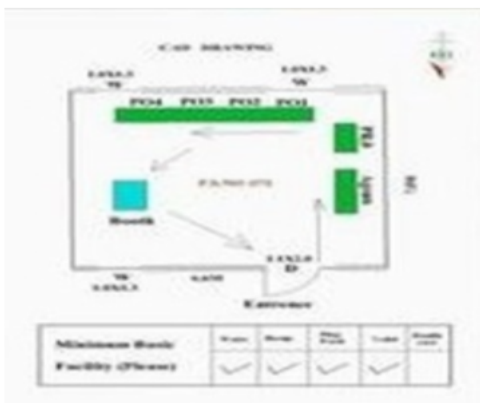

Google Map View

Polling Station Building Front View

Polling Station Front View

Cad View

Key MAP View

1 பெயர் : சங்கரநாராயணன் தந்தையின் பெயர்: பாலசுப்பிரமணியன் வீட்டு எண் : 01 வயது : 42 பாலினம் : ஆண்	ZBC3832516 Photo is available	2 பெயர் : பூமாரி தேவி கணவர் பெயர்: சங்கரநாராயணன் வீட்டு எண் : 01 வயது : 38 பாலினம் : பெண்	ZBC3832441 Photo is available	3 பெயர் : ரஞ்சனா தந்தையின் பெயர்: வெங்கடேசன் வீட்டு எண் : 1 வயது : 24 பாலினம் : பெண்	ZBC3528254 Photo is available
4 பெயர் : அஸ்வின் தந்தையின் பெயர்: செல்வகுமார் வீட்டு எண் : 1/32 வயது : 24 பாலினம் : ஆண்	ZBC3944212 Photo is available	5 பெயர் : பச்சமுத்து - கணவர் பெயர்: சிவகுமார் - வீட்டு எண் : 1-355 வயது : 41 பாலினம் : பெண்	ZBC1823335 Photo is available	6 பெயர் : இந்துமதி - கணவர் பெயர்: ராம்குமார் - வீட்டு எண் : 1-358-M வயது : 41 பாலினம் : பெண்	ZBC1238765 Photo is available
7 பெயர் : வளர்மதி - கணவர் பெயர்: சங்கர் - வீட்டு எண் : 1-890 வயது : 50 பாலினம் : பெண்	FMS6087506 Photo is available	8 பெயர் : மணி - தந்தையின் பெயர்: சுப்பரமணி - வீட்டு எண் : 2 வயது : 63 பாலினம் : ஆண்	ZBC2049609 Photo is available	9 பெயர் : பெருமாள் - தந்தையின் பெயர்: கேபால் - வீட்டு எண் : 2 வயது : 53 பாலினம் : ஆண்	ZBC2049625 Photo is available
10 பெயர் : முத்துராசு - தந்தையின் பெயர்: பழனிசாமி - வீட்டு எண் : 2 வயது : 47 பாலினம் : ஆண்	ZBC2049617 Photo is available	11 பெயர் : பரமேஷ்வரன் - தந்தையின் பெயர்: பெரியசாமி - வீட்டு எண் : 2 வயது : 46 பாலினம் : ஆண்	ZBC2049633 Photo is available	12 பெயர் : மூர்த்தி - தந்தையின் பெயர்: மாதையன் - வீட்டு எண் : 2 வயது : 45 பாலினம் : ஆண்	ZBC2049591 Photo is available
13 பெயர் : ப்ரசொபா உஷா கணவர் பெயர்: சுனில்குமார் சிங் - வீட்டு எண் : 2 வயது : 44 பாலினம் : பெண்	ZBC0242511 Photo is available	14 பெயர் : கோவிந்தராஜி - தந்தையின் பெயர்: லட்சுமப்பா - வீட்டு எண் : 2 வயது : 43 பாலினம் : ஆண்	ZBC2049583 Photo is available	# 15 பெயர் : ஸ்ரீராம் மோகன் சந்திரன் தந்தையின் பெயர்: மோகன்சந்திரன் - வீட்டு எண் : 2 வயது : 37 பாலினம் : ஆண்	ZBC1823475 Photo is available
16 பெயர் : மகேஷ் - தந்தையின் பெயர்: பென்னம்பலம் - வீட்டு எண் : 2 வயது : 33 பாலினம் : ஆண்	ZBC2049526 Photo is available	17 பெயர் : ஆனந்தா - தந்தையின் பெயர்: வெங்கடேஷ்ப்பா - வீட்டு எண் : 2 வயது : 32 பாலினம் : ஆண்	ZBC2049542 Photo is available	18 பெயர் : மாலாஸ்ரீ - தந்தையின் பெயர்: முனுசாமி - வீட்டு எண் : 2 வயது : 31 பாலினம் : பெண்	ZBC2280527 Photo is available
19 பெயர் : விவேக்வர்மா - தந்தையின் பெயர்: வெங்கடசாமி - வீட்டு எண் : 2 வயது : 30 பாலினம் : ஆண்	ZBC2049534 Photo is available	20 பெயர் : அஜய்பாபு - தந்தையின் பெயர்: வெங்கடேசப்பா - வீட்டு எண் : 2 வயது : 30 பாலினம் : ஆண்	ZBC2049518 Photo is available	21 பெயர் : புவனேஷ் - தந்தையின் பெயர்: வினேபா - வீட்டு எண் : 2 வயது : 29 பாலினம் : ஆண்	ZBC2049500 Photo is available
22 பெயர் : ஆகாஷ் - தந்தையின் பெயர்: ஜெயராம் - வீட்டு எண் : 2 வயது : 29 பாலினம் : ஆண்	ZBC2049559 Photo is available	23 பெயர் : நேத்ராஹி நா - தந்தையின் பெயர்: நாகராஜ் - வீட்டு எண் : 2-2-253 வயது : 31 பாலினம் : பெண்	ZBC2474187 Photo is available	24 பெயர் : மித்ரா - கணவர் பெயர்: பாலசுப்பிரமணியன் - வீட்டு எண் : 2-64 வயது : 34 பாலினம் : பெண்	ZBC1823426 Photo is available
25 பெயர் : சக்ரிதா சிங் ந தந்தையின் பெயர்: நவீன் குமார் சிங் வீட்டு எண் : 2/117 வயது : 21 பாலினம் : பெண்	ZBC3650173 Photo is available	26 பெயர் : சங்கீதா - தந்தையின் பெயர்: விசுவாசம் - வீட்டு எண் : 2-174 வயது : 33 பாலினம் : பெண்	ZBC1635820 Photo is available	27 பெயர் : ரகு - தந்தையின் பெயர்: முனியப்பா - வீட்டு எண் : 2-183 வயது : 38 பாலினம் : ஆண்	ZBC1460203 Photo is available
28 பெயர் : பாலவரதராஜ் - தந்தையின் பெயர்: முனியப்பா - வீட்டு எண் : 2-183 வயது : 37 பாலினம் : ஆண்	ZBC1459957 Photo is available	29 பெயர் : கிரண் குமார் தந்தையின் பெயர்: விசுவாசம் வீட்டு எண் : 2/214-1 வயது : 28 பாலினம் : ஆண்	ZBC3247863 Photo is available	30 பெயர் : லக்ஷ்மி குமாரி - கணவர் பெயர்: தேவராஜ் - வீட்டு எண் : 2-217-5B வயது : 52 பாலினம் : பெண்	ZBC1238856 Photo is available