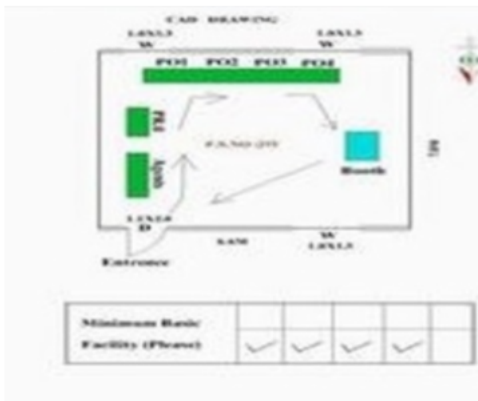

வாக்காளர் பதிவு அலுவலரின்
கையொப்பம்

Nazri Naksha

Google Map View

Polling Station Building Front View

Polling Station Front View

Cad View

Key MAP View

| | | | | | |
|---|----------------------------------|---|----------------------------------|--|----------------------------------|
| 1 பெயர் : ஜே அசோக் குமார் - தந்தையின் பெயர்: ரா ஜேசுராஜன் - வீட்டு எண் : 1 வயது : 47 பாலினம் : ஆண் | ZBC2346690 Photo is available | 2 பெயர் : கோமதி கணவர் பெயர்: அகிலாண்டம் வீட்டு எண் : 1 வயது : 32 பாலினம் : பெண் | NEW1473065 Photo is available | 3 பெயர் : பினாய் குரியகோஸ் - தந்தையின் பெயர்: குரியகோஸ் - வீட்டு எண் : 1-143N வயது : 56 பாலினம் : ஆண் | FMS2908051 Photo is available |
| # 4 பெயர் : ஷிபி ஜார்ஜ் தந்தையின் பெயர்: பினாய் குரியகோஸ் - வீட்டு எண் : 1/143 என், பிரணவம், பிளாட், -69 வயது : 54 பாலினம் : பெண் | FMS2905537 Photo is available | 5 பெயர் : பிரணவ் - தந்தையின் பெயர்: பீநோய் - வீட்டு எண் : 1/143என் வயது : 22 பாலினம் : ஆண் | ZBC3516861 Photo is available | 6 பெயர் : சுரேஷ் - தந்தையின் பெயர்: முருகையன் - வீட்டு எண் : 1/350-பி2 வயது : 41 பாலினம் : ஆண் | ZBC1104033 Photo is available |
| 7 பெயர் : ஹரிஷ் சி தந்தையின் பெயர்: சிவகுமார் மு வீட்டு எண் : 1/406ஏ வயது : 21 பாலினம் : ஆண் | ZBC3783529 Photo is available | 8 பெயர் : சதீஷ் பாபு தந்தையின் பெயர்: பார்த்தலோமியோ வீட்டு எண் : 1 முதல் பிளோர் வயது : 57 பாலினம் : ஆண் | ZBC3415395 Photo is available | 9 பெயர் : பிரகாஷ் - தந்தையின் பெயர்: திருமூர்த்துளு - வீட்டு எண் : 2-11-380-1 வயது : 44 பாலினம் : ஆண் | ZBC2201721 Photo is available |
| 10 பெயர் : செளமியா - தந்தையின் பெயர்: ரவிசந்திரன் - வீட்டு எண் : 2-112 வயது : 33 பாலினம் : பெண் | ZBC1462092 Photo is available | 11 பெயர் : ராஜலட்சுமி - கணவர் பெயர்: கண்ணன் - வீட்டு எண் : 2-112A வயது : 55 பாலினம் : பெண் | ZBC2201853 Photo is available | 12 பெயர் : ரெம்யா - கணவர் பெயர்: கீரீஸ் குமார் - வீட்டு எண் : 2-112E வயது : 43 பாலினம் : பெண் | ZBC1462381 Photo is available |
| 13 பெயர் : சத்யராஜ் - தந்தையின் பெயர்: ஹனுமந்த ராவ் - வீட்டு எண் : 2/112-ஏம் வயது : 52 பாலினம் : ஆண் | ZBC1463975 Photo is available | 14 பெயர் : முத்தரசு - தந்தையின் பெயர்: திருஞானசம்பந்தம் - வீட்டு எண் : 2-113C வயது : 53 பாலினம் : ஆண் | ZBC1636562 Photo is available | 15 பெயர் : ஷீன்லேசா - தந்தையின் பெயர்: லெம்பார்ட் ஜார்ஜ் - வீட்டு எண் : 2-114-16E வயது : 35 பாலினம் : பெண் | ZBC2050888 Photo is available |
| 16 பெயர் : ராணி - கணவர் பெயர்: முருகன் - வீட்டு எண் : 2-114-16f வயது : 46 பாலினம் : பெண் | ZBC2201432 Photo is available | 17 பெயர் : மைதிலி - கணவர் பெயர்: சிங்காரவேலு - வீட்டு எண் : 2/115 பீ வயது : 41 பாலினம் : பெண் | ZBC0817924 Photo is available | 18 பெயர் : ஜென்சி தந்தையின் பெயர்: லாரன்ஸ் வீட்டு எண் : 2/116-ஏ வயது : 25 பாலினம் : பெண் | ZBC3257029 Photo is available |
| 19 பெயர் : கிருஷ்ண குமார் - தந்தையின் பெயர்: மணி - வீட்டு எண் : 2-117 வயது : 75 பாலினம் : ஆண் | ZBC0245266 Photo is available | 20 பெயர் : காவியா தந்தையின் பெயர்: அனகிரி வீட்டு எண் : 2/118-1 வயது : 34 பாலினம் : பெண் | ZBC2610574 Photo is available | 21 பெயர் : ராகேஷ் - தந்தையின் பெயர்: நாகராஜன் ஏம் வீட்டு எண் : 2/118-7 வயது : 38 பாலினம் : ஆண் | ZBC1103134 Photo is available |
| 22 பெயர் : பூர்ணிமா - கணவர் பெயர்: செந்தில் குமார் - வீட்டு எண் : 2-118A வயது : 44 பாலினம் : பெண் | ZBC2433910 Photo is available | 23 பெயர் : முருகன் - தந்தையின் பெயர்: மாதேஷ் - வீட்டு எண் : 2-118-A வயது : 31 பாலினம் : ஆண் | ZBC1636232 Photo is available | 24 பெயர் : புவனேஷ்வரி - கணவர் பெயர்: கனேஷ்குருபரன் - வீட்டு எண் : 2-137 வயது : 40 பாலினம் : பெண் | ZBC1239094 Photo is available |
| 25 பெயர் : சதிஷ்குமார் - தந்தையின் பெயர்: முருகேசன் - வீட்டு எண் : 2-140-A வயது : 31 பாலினம் : ஆண் | ZBC2050953 Photo is available | 26 பெயர் : ஜெகதீஷ் - தந்தையின் பெயர்: மணி - வீட்டு எண் : 2/164-1 வயது : 42 பாலினம் : ஆண் | ZBC2346625 Photo is available | 27 பெயர் : செல்வ லக்ஷ்மி - கணவர் பெயர்: ஜகதீஷ் - வீட்டு எண் : 2/164-1 வயது : 36 பாலினம் : பெண் | ZBC2346666 Photo is available |
| 28 பெயர் : பிரீத்திகா - தந்தையின் பெயர்: தங்கராசு - வீட்டு எண் : 2-294-A வயது : 31 பாலினம் : பெண் | ZBC1824234 Photo is available | 29 பெயர் : வெங்கடாசலம் கோ தந்தையின் பெயர்: கோவிந்தன் வீட்டு எண் : 2-315-3 சம்பத் பில்லிங் வயது : 32 பாலினம் : ஆண் | ZBC3480241 Photo is available | 30 பெயர் : ஸ்ரீ மோனிஷ் தந்தையின் பெயர்: ஸ்ரீநிவாசன் வீட்டு எண் : 2/324-1 வயது : 25 பாலினம் : ஆண் | ZBC3371572 Photo is available |