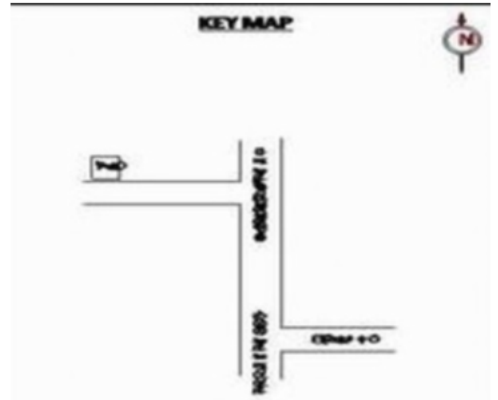

Key MAP View